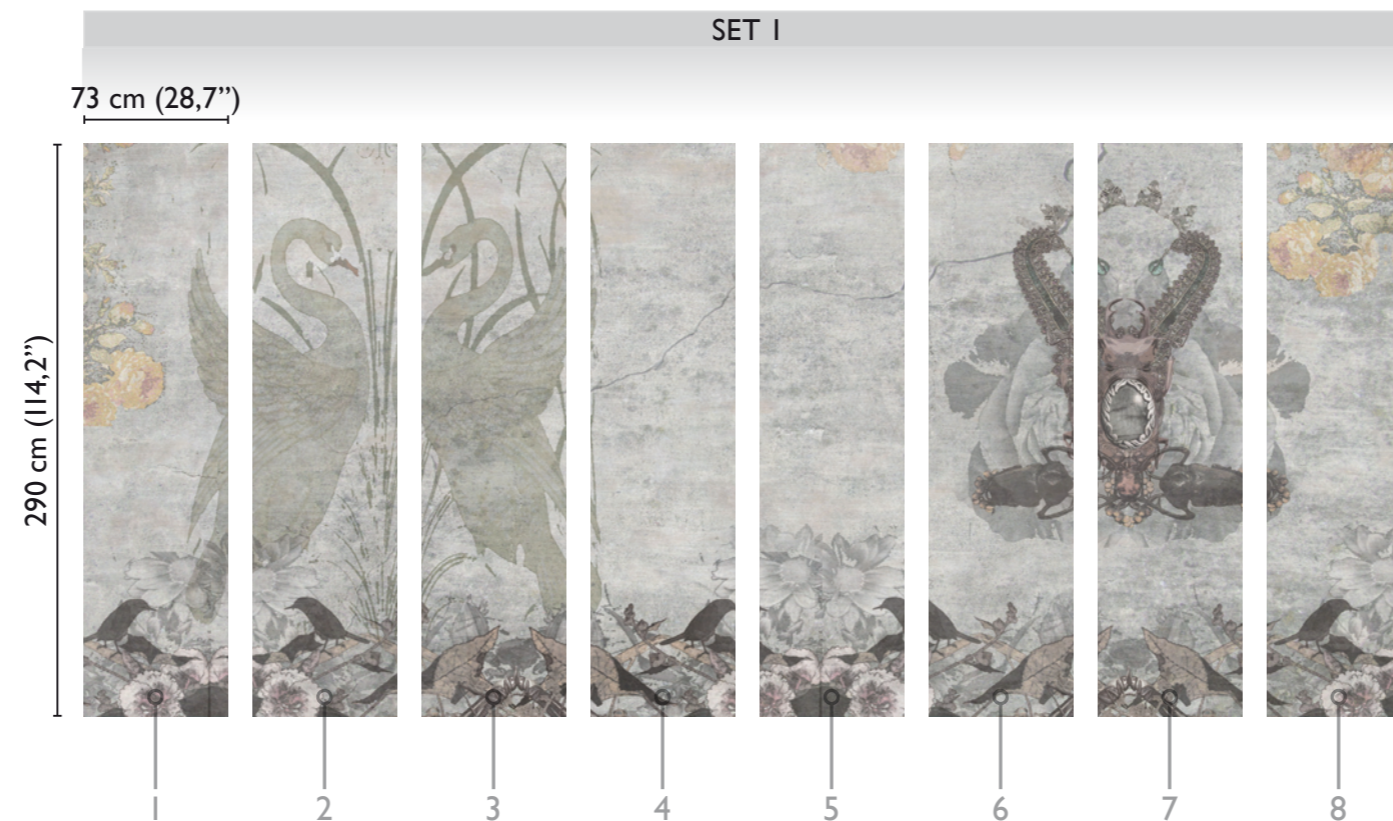

# The Sisters: Gotika modules

total development

MIST GREY 56224-I

available modules

\* Nota  
la larghezza dei moduli (rotoli) cambia a seconda del tipo di supporto utilizzato.  
In questi esempi il modulo è quello del supporto Natural.

\* Notice  
Please note that the width of the modules (rolls) may change on the basis of the support used.  
In these examples the module used is the "Natural" one.