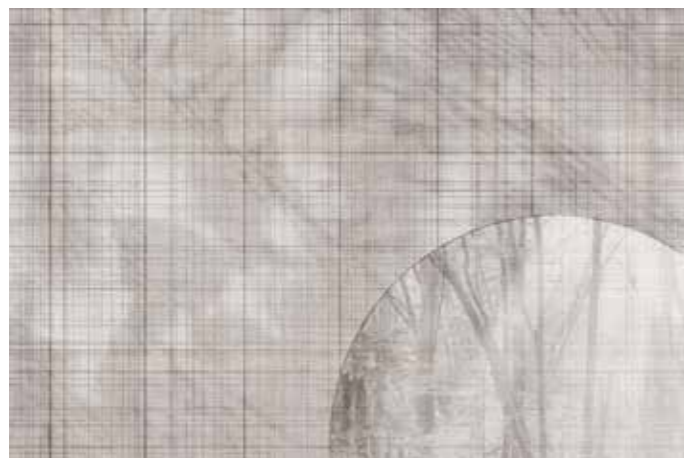

Glimpse

Notice. The size of this graphic is completely customizable, following the specific characteristics of your own project.

BZ061498-2 A - SAND A

BZ061498-2 B - SAND B

COLOR VARIATIONS

BZ061498-1 A - GLIMPSE GREY A

BZ061498-1 B - GLIMPSE GREY B

BZ061498-3 A - GLIMPSE BROWN A

BZ061498-3 B - GLIMPSE BROWN B

Nota.
Le dimensioni di questa grafica sono totalmente adattabili e personalizzabili in base alle esigenze del tuo progetto.