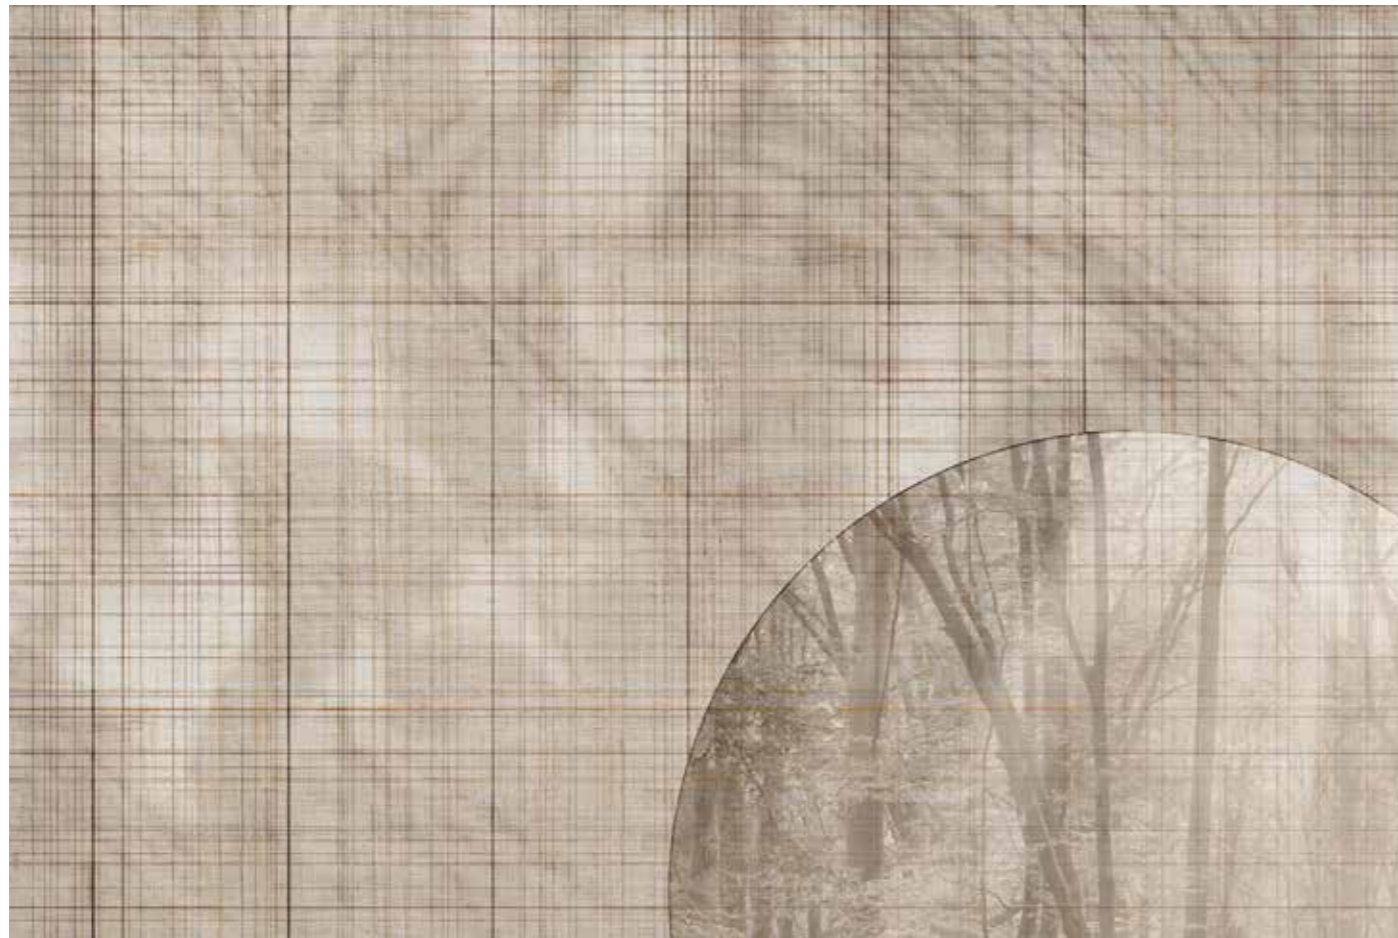

Glimpse

Notice. The size of this graphic is completely customizable, following the specific characteristics of your own project.

BZ061498-2 A - SAND A

BZ061498-2 B - SAND B

COLOR VARIATIONS

BZ061498-1 A - GLIMPSE GREY A

BZ061498-1 B - GLIMPSE GREY B

BZ061498-3 A - GLIMPSE BROWN A

BZ061498-3 B - GLIMPSE BROWN B

Nota.
Le dimensioni di questa grafica sono totalmente adattabili e personalizzabili in base alle esigenze del tuo progetto.

Nota.
Las dimensiones de este diseño se pueden completamente adaptar en función de las necesidades de tu proyecto.

Bemerkung.
Die Abmaße dieser Grafik können den Anforderungen Ihres Projekts vollständig angepasst und personalisiert werden.