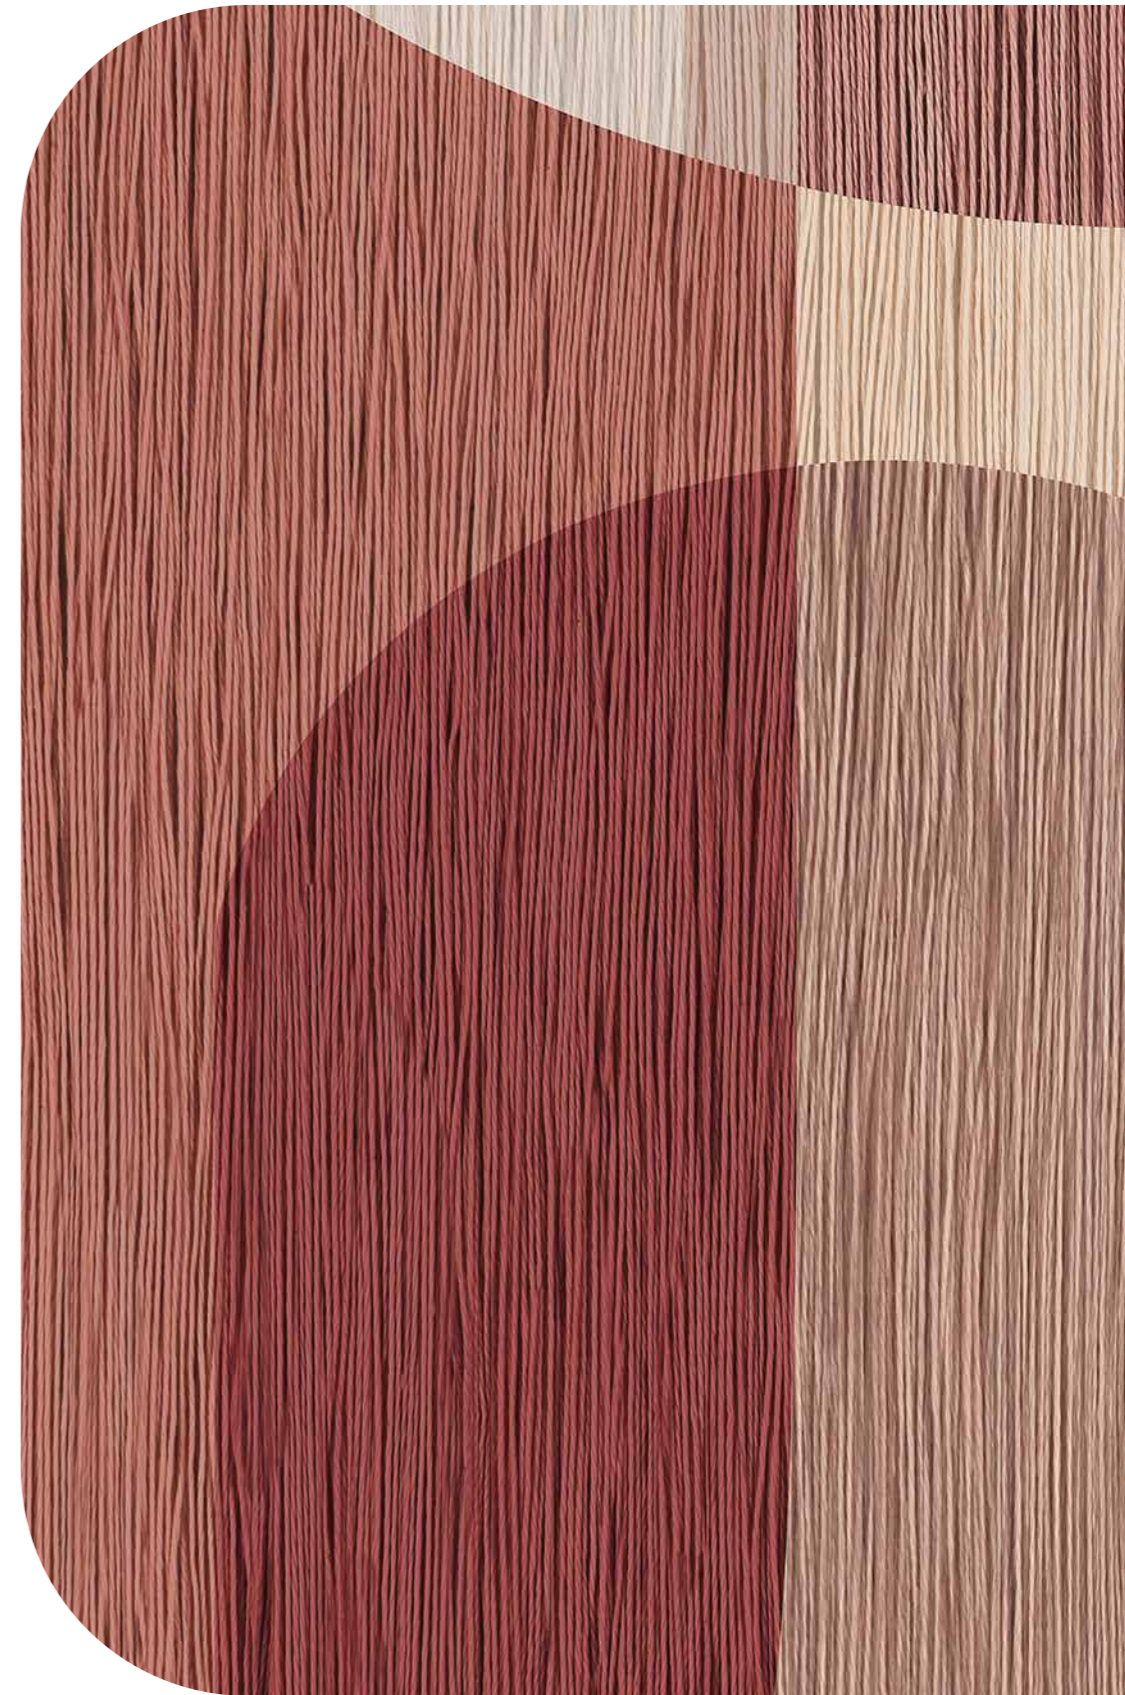

# Geometric Wool

**Notice.** The size of this graphic is completely customizable, following the specific characteristics of your own project.

BZ061515-1 A - RED SOIL A

BZ061515-1 B - RED SOIL B

BZ061515-2 A - BLUE A

BZ061515-2 B - BLUE B

BZ061515-3 A - GREIGE A

BZ061515-3 B - GREIGE B

**Nota.**  
Le dimensioni di questa grafica sono totalmente adattabili e personalizzabili in base alle esigenze del tuo progetto.

**Nota.**  
Las dimensiones de este diseño se pueden completamente adaptar en función de las necesidades de tu proyecto.

**Bemerkung.**  
Die Abmaße dieser Grafik können den Anforderungen Ihres Projekts vollständig angepasst und personalisiert werden.

I colori rappresentati in questo visual sono indicativi.  
La rappresentazione a video e il prodotto reale possono essere leggermente differenti.