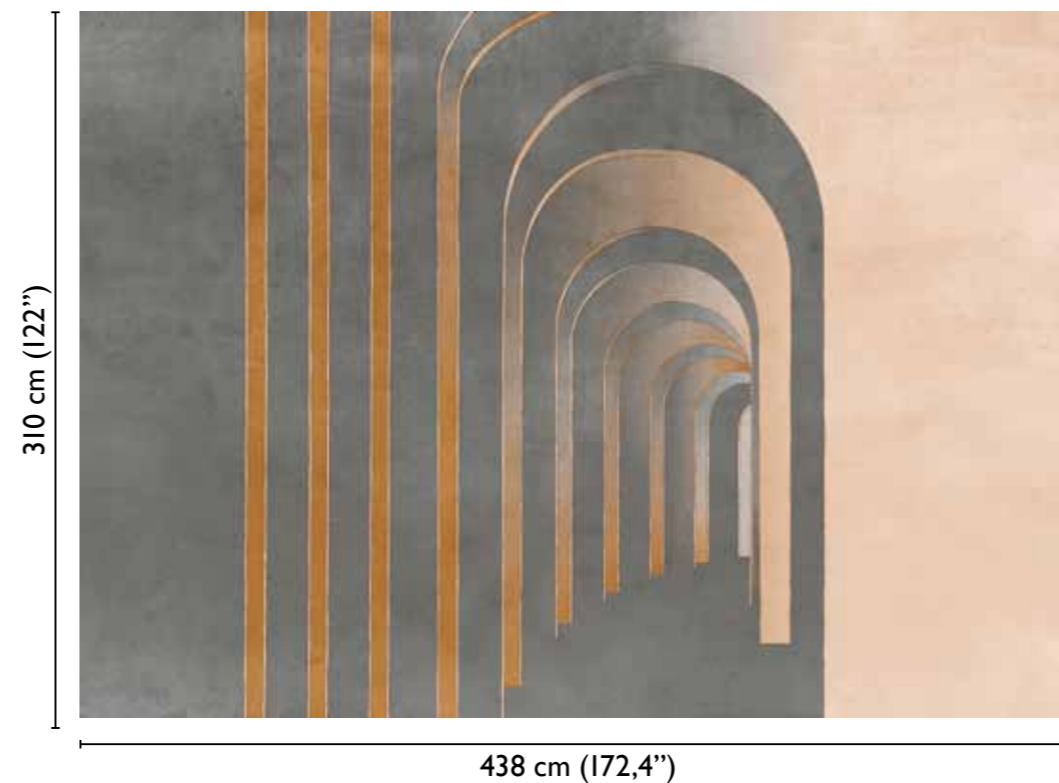

Futura modules

total development

COLOR 68390-2

available modules

alternative colour

* Nota
la larghezza dei moduli (rotoli) cambia a seconda del tipo di supporto utilizzato.
In questi esempi il modulo è quello del supporto Natural.

* Notice
Please note that the width of the modules (rolls) may change on the basis of the support used.
In these examples the module used is the "Natural" one.