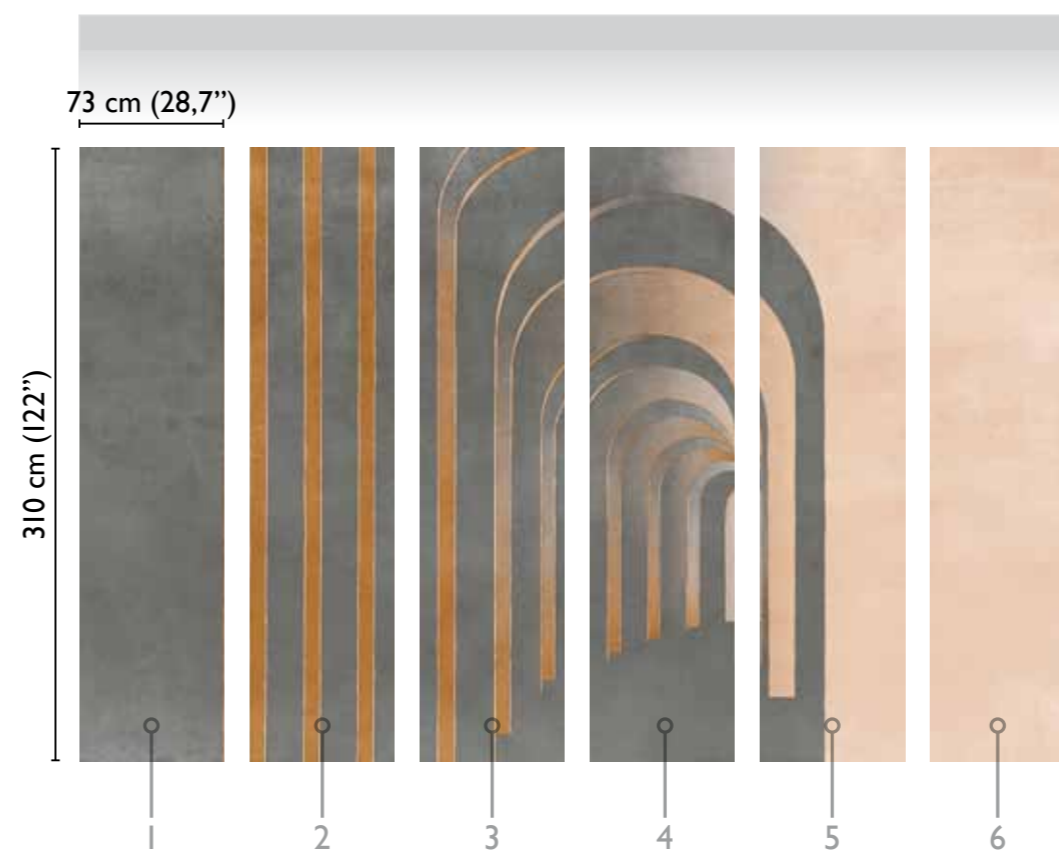

Futura modules

total development

COLOR 68390-2

available modules

alternative colour

* Nota
la larghezza dei moduli (rotoli) cambia a seconda del tipo di supporto utilizzato.
In questi esempi il modulo è quello del supporto Natural.

* Notice
Please note that the width of the modules (rolls) may change on the basis of the support used.
In these examples the module used is the "Natural" one.