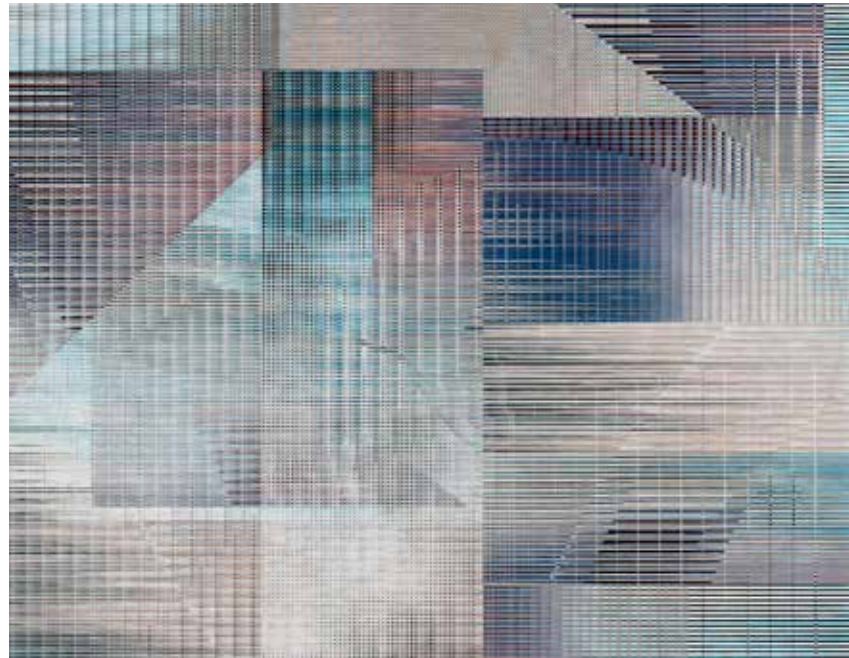

Fragmenta

Notice. The size of this graphic is completely customizable, following the specific characteristics of your own project.

BZ061265-1 A - FRAGMENTA VIVID COLOR A

BZ061265-1 B - FRAGMENTA VIVID COLOR B

BZ061265-2 A - FRAGMENTA WHITE A

BZ061265-2 B - FRAGMENTA-WHITE B

Nota.
Le dimensioni di questa grafica sono totalmente adattabili e personalizzabili in base alle esigenze del tuo progetto.

Nota.
Las dimensiones de este diseño se pueden completamente adaptar en función de las necesidades de tu proyecto.

Bemerkung.
Die Abmaße dieser Grafik können den Anforderungen Ihres Projekts vollständig angepasst und personalisiert werden.

I colori rappresentati in questo visual sono indicativi. La rappresentazione a video e il prodotto reale possono essere leggermente differenti.