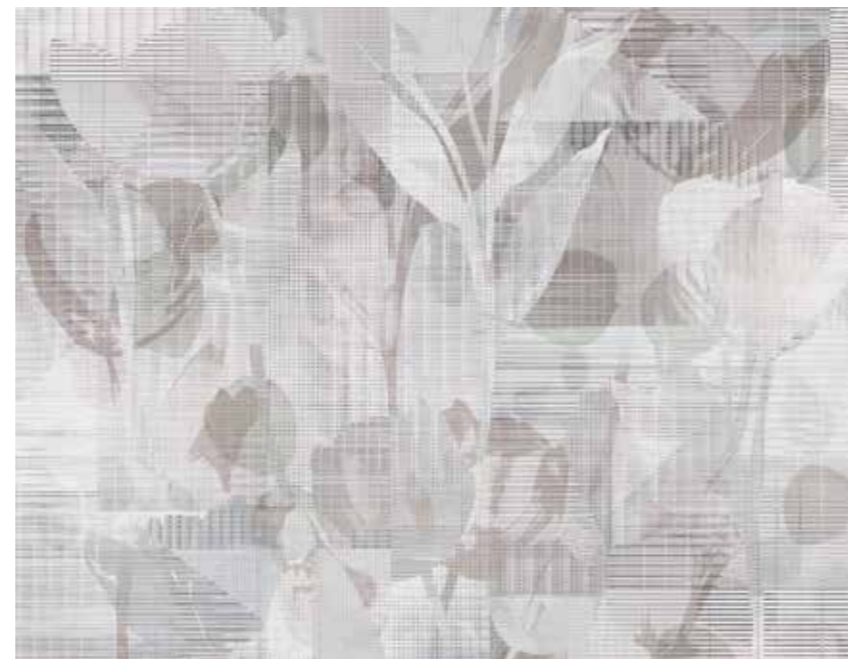

Fragmenta

Notice. The size of this graphic is completely customizable, following the specific characteristics of your own project.

BZ061265-1 A - FRAGMENTA VIVID COLOR A

BZ061265-1 B - FRAGMENTA VIVID COLOR B

BZ061265-2 A - FRAGMENTA WHITE A

BZ061265-2 B - FRAGMENTA-WHITE B

Nota.
Le dimensioni di questa grafica sono totalmente adattabili e personalizzabili in base alle esigenze del tuo progetto.

Nota.
Las dimensiones de este diseño se pueden completamente adaptar en función de las necesidades de tu proyecto.

Bemerkung.
Die Abmaße dieser Grafik können den Anforderungen Ihres Projekts vollständig angepasst und personalisiert werden.

I colori rappresentati in questo visual sono indicativi. La rappresentazione a video e il prodotto reale possono essere leggermente differenti.