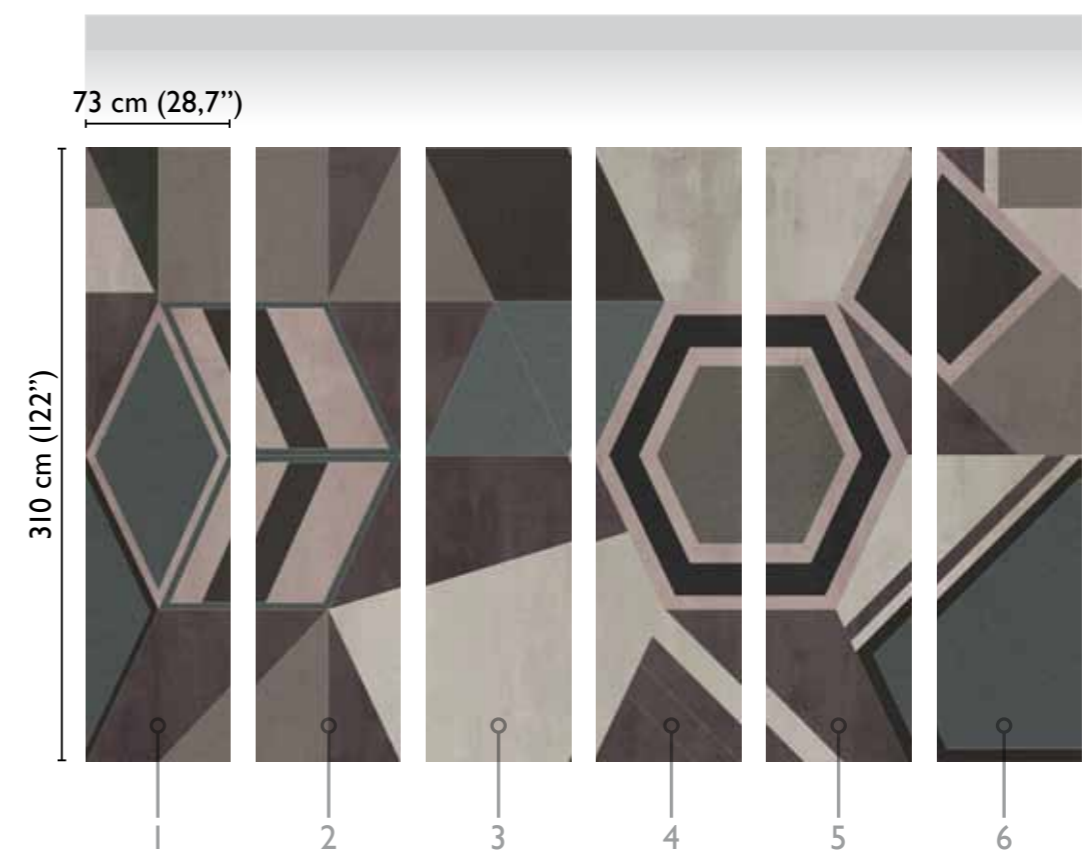

Forma modules

total development

68552-1

available modules

* Nota
la larghezza dei moduli (rotoli) cambia a seconda del tipo di supporto utilizzato.
In questi esempi il modulo è quello del supporto Natural.

* Notice
Please note that the width of the modules (rolls) may change on the basis of the support used.
In these examples the module used is the "Natural" one.