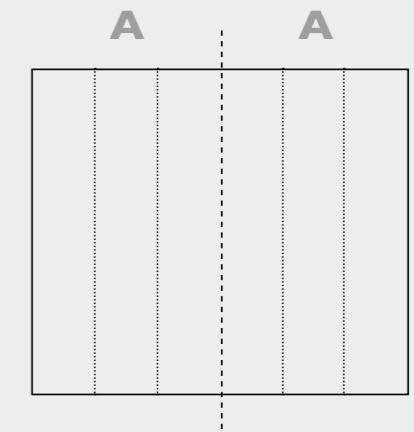

# Forest modules

total dvp.

BROWN 57115-1

available standard modules

suggestions of composition

\* Nota  
la larghezza dei moduli (rotoli) cambia a seconda del tipo di supporto utilizzato.  
In questi esempi il modulo è quello del supporto Natural.

\* Notice  
Please note that the width of the modules (rolls) may change on the basis of the support used.  
In these examples the module used is the "Natural" one.