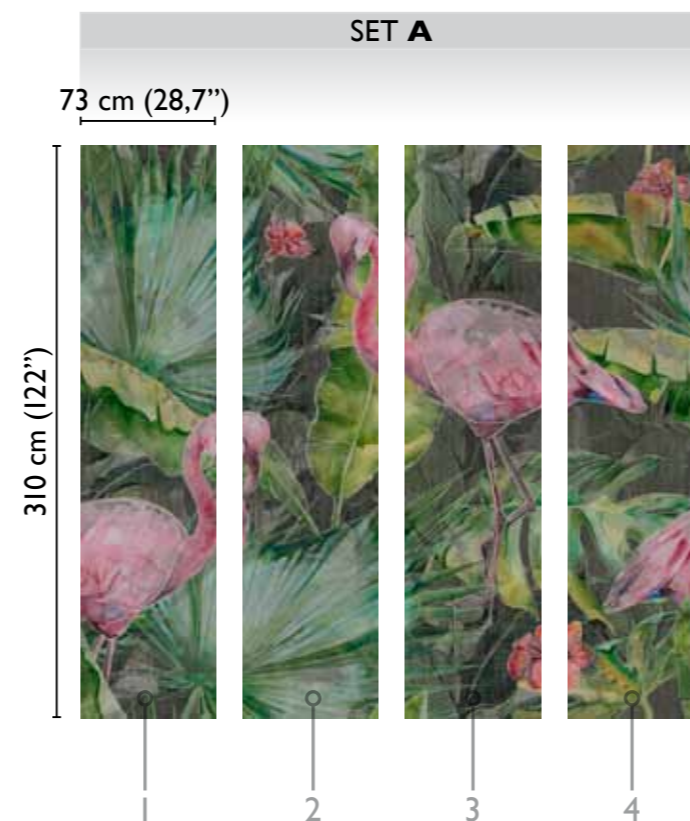

# Flamingo modules

total development

ORIGINAL 63958

available modules

suggestions of composition

\* Nota  
la larghezza dei moduli (rotoli) cambia a seconda del tipo di supporto utilizzato.  
In questi esempi il modulo è quello del supporto Natural.

\* Notice  
Please note that the width of the modules (rolls) may change on the basis of the support used.  
In these examples the module used is the "Natural" one.