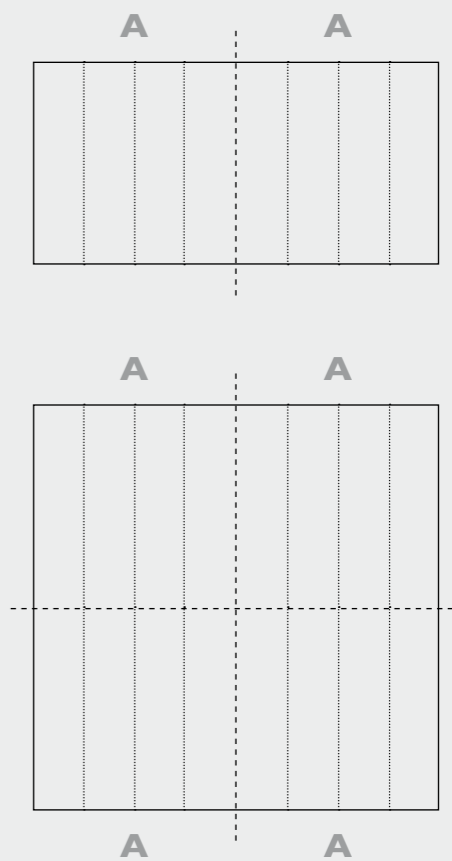

# Flamingo modules

total development

ORIGINAL 63958

available modules

suggestions of composition

\* Nota  
la larghezza dei moduli (rotoli) cambia a seconda del tipo di supporto utilizzato.  
In questi esempi il modulo è quello del supporto Natural.

\* Notice  
Please note that the width of the modules (rolls) may change on the basis of the support used.  
In these examples the module used is the "Natural" one.