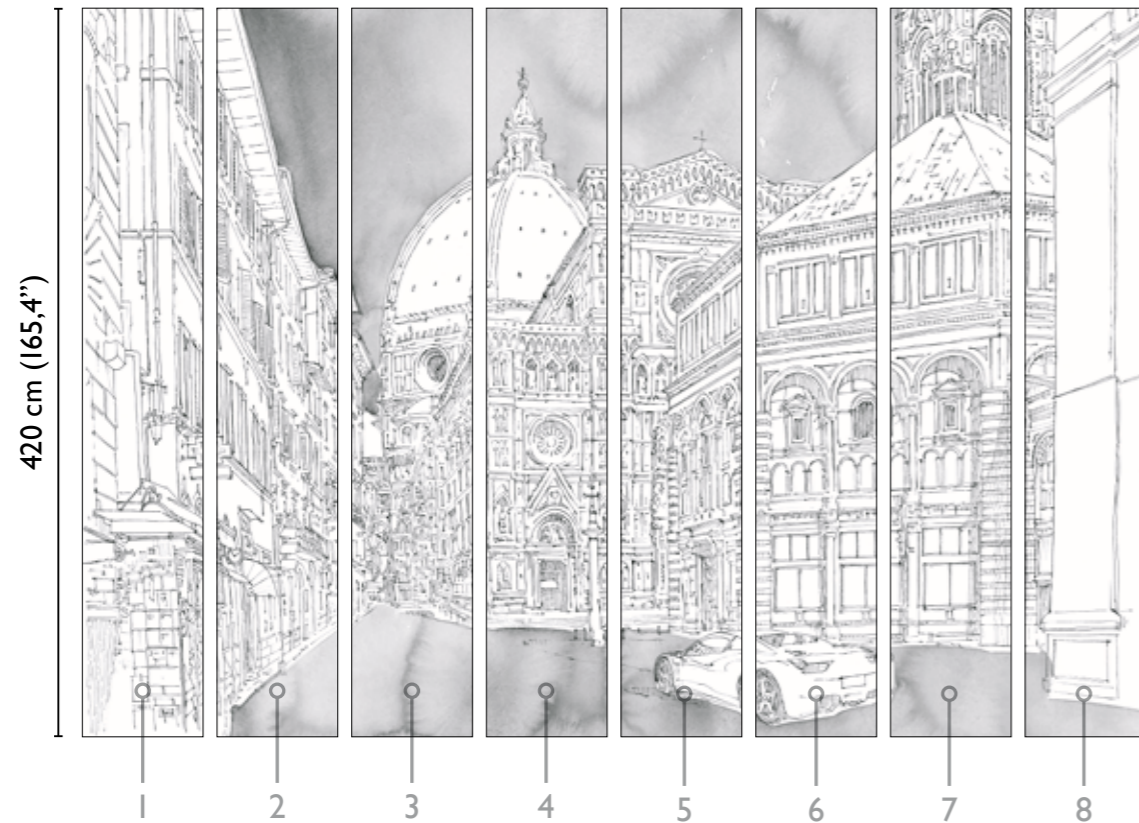

# Marco Fontana: Firenze MMXVIII

available standard modules

70 cm (27,5")

\* Nota  
la larghezza dei moduli (rotoli) cambia a seconda del tipo di supporto utilizzato.  
In questi esempi il modulo è quello del supporto Fabric.

\* Notice  
Please note that the width of the modules (rolls) may change on the basis of the support used.  
In these examples the module used is the "Fabric" one.