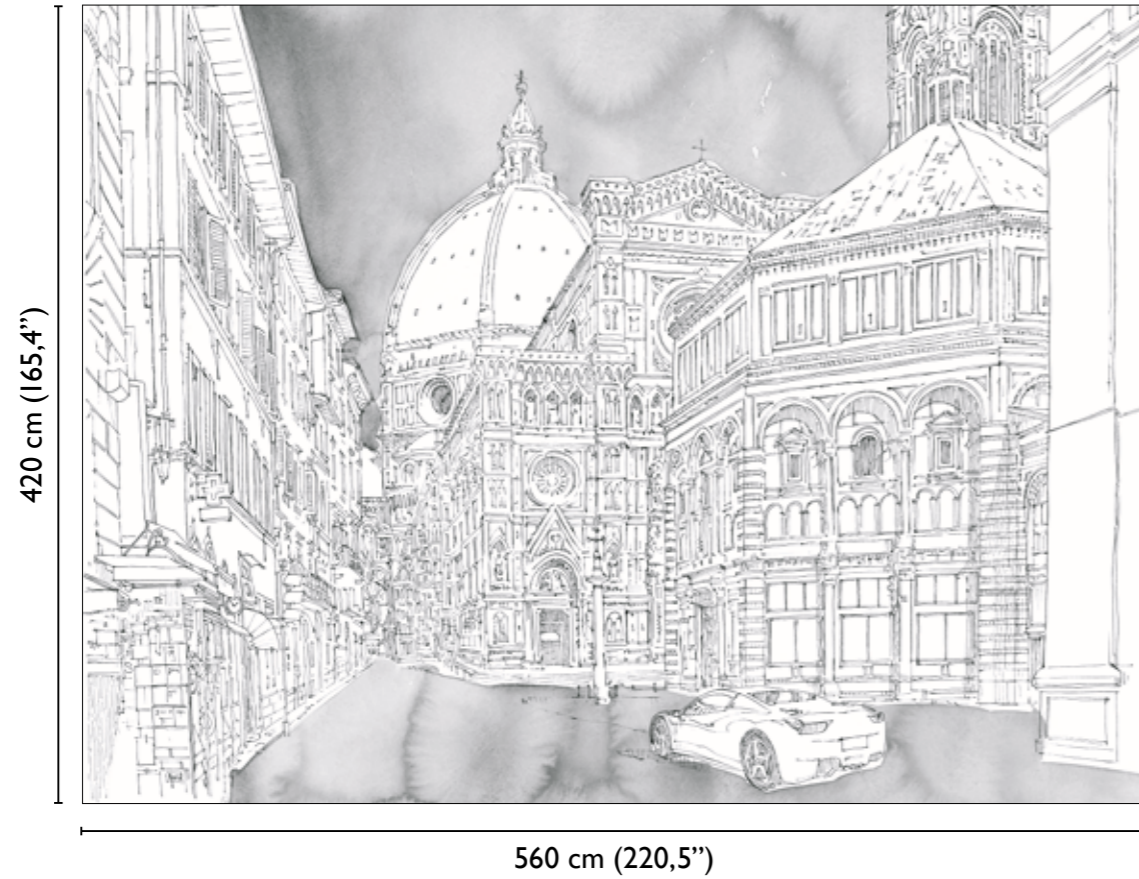

total dvlp.

69191-I

# Marco Fontana: Firenze MMXVIII

available standard modules

70 cm (27,5")

\* Nota  
la larghezza dei moduli (rotoli) cambia a seconda del tipo di supporto utilizzato.  
In questi esempi il modulo è quello del supporto Fabric.

\* Notice  
Please note that the width of the modules (rolls) may change on the basis of the support used.  
In these examples the module used is the "Fabric" one.