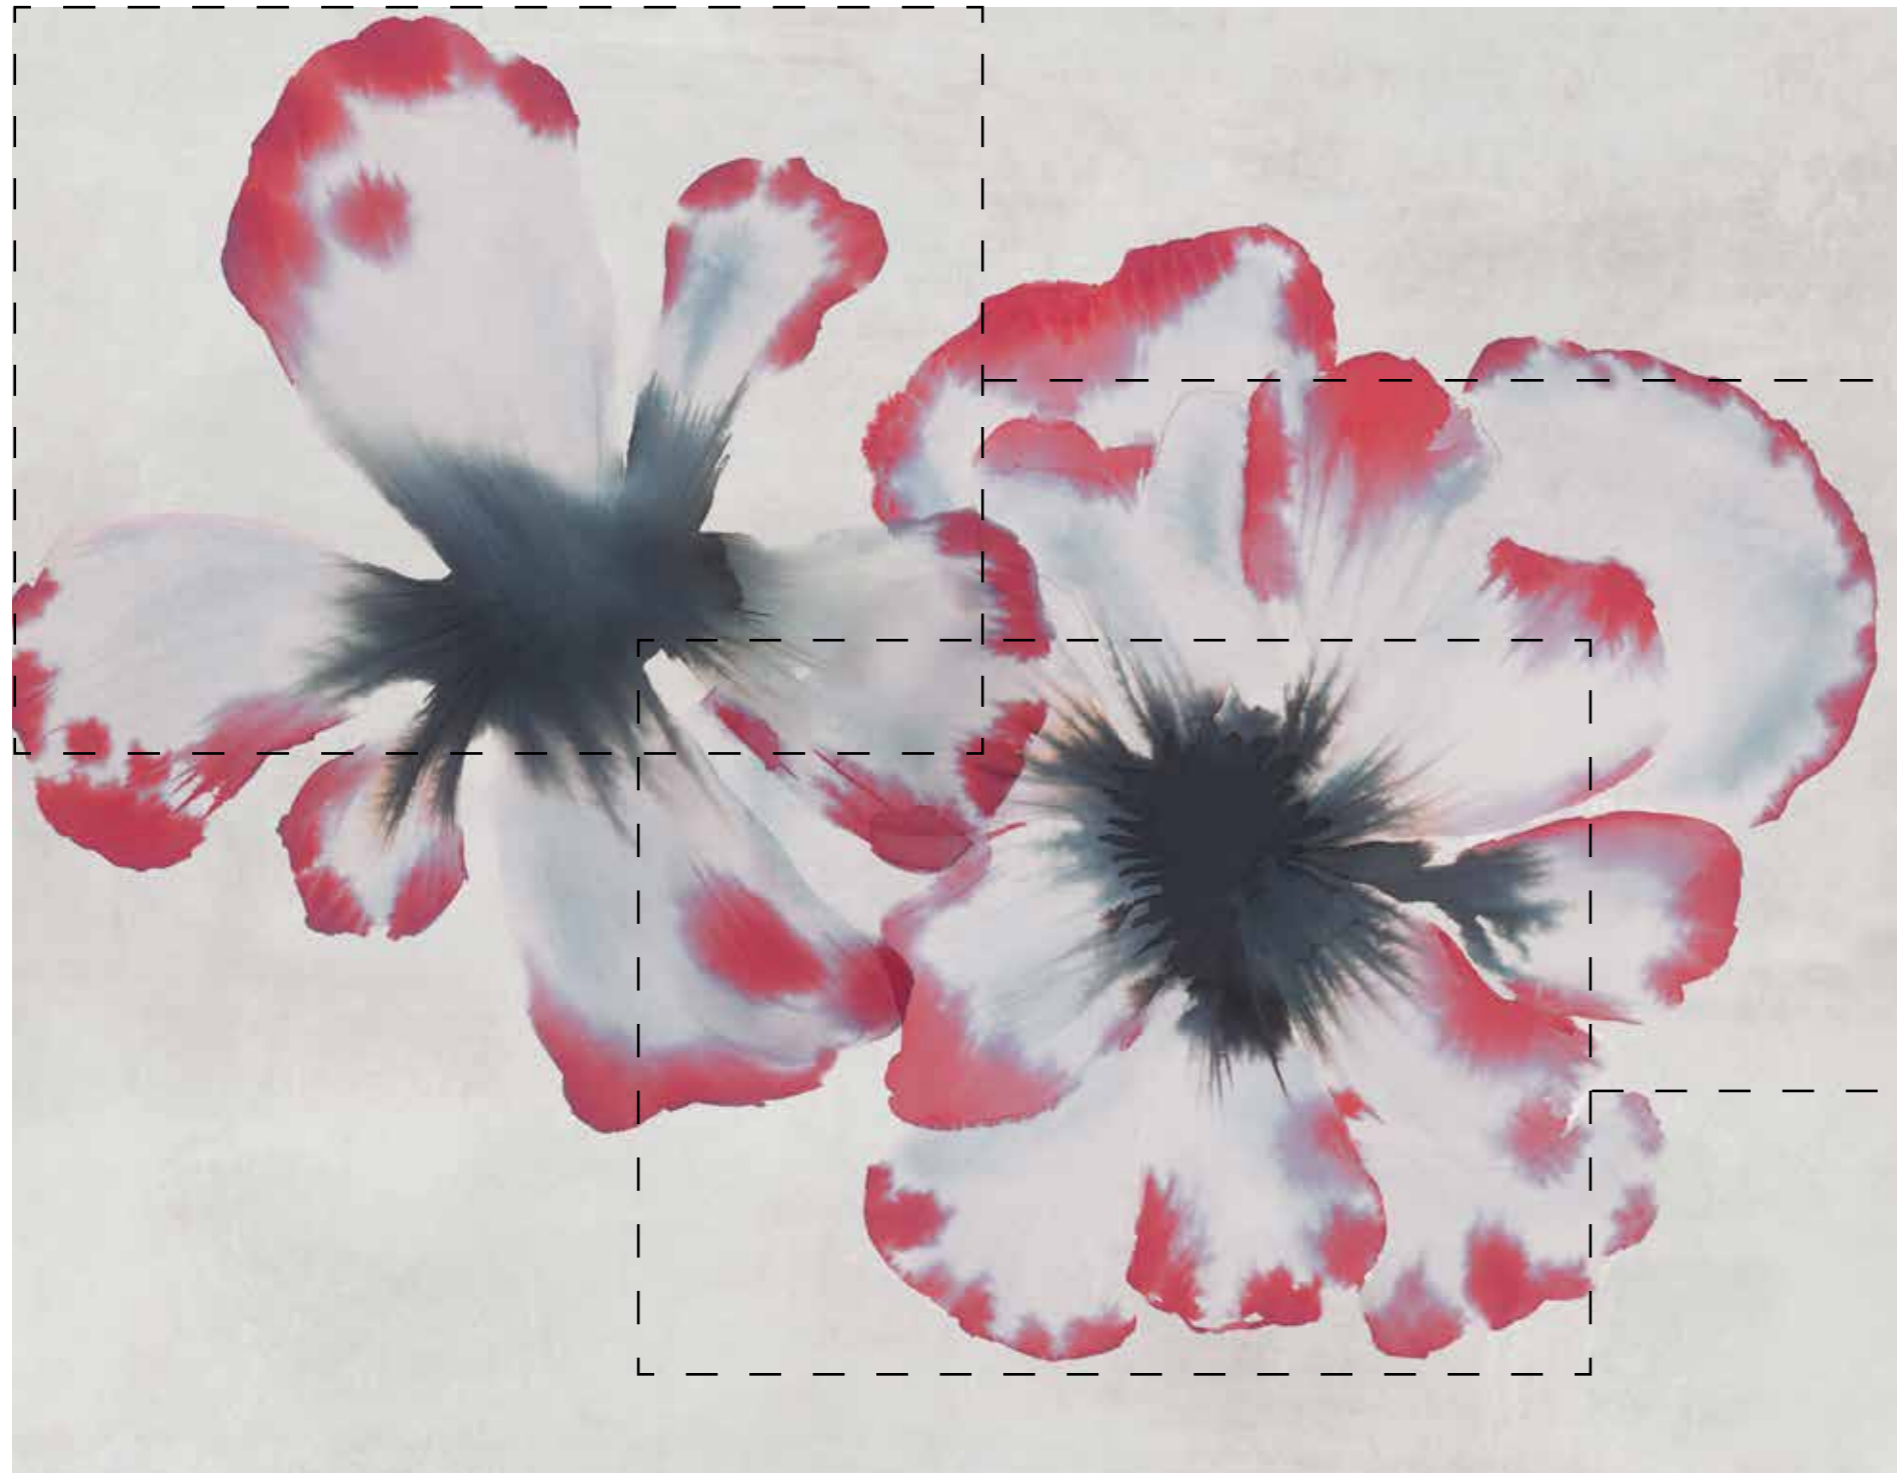

Essence

Notice. The size of this graphic is completely customizable, following the specific characteristics of your own project. Customizable close-ups can be derived from the complete design (794 × 650 cm).

BZ061584-1 - ESSENCE CRIMSON

BZ061584-2 - ESSENCE RUBY

BZ061584-3 - ESSENCE SAFFRON

Nota.
Le dimensioni di questa grafica sono totalmente adattabili e personalizzabili in base alle esigenze del tuo progetto.

Nota.
Las dimensiones de este diseño se pueden completamente adaptar en función de las necesidades de tu proyecto.

Bemerkung.
Die Abmaße dieser Grafik können den Anforderungen Ihres Projekts vollständig angepasst und personalisiert werden.