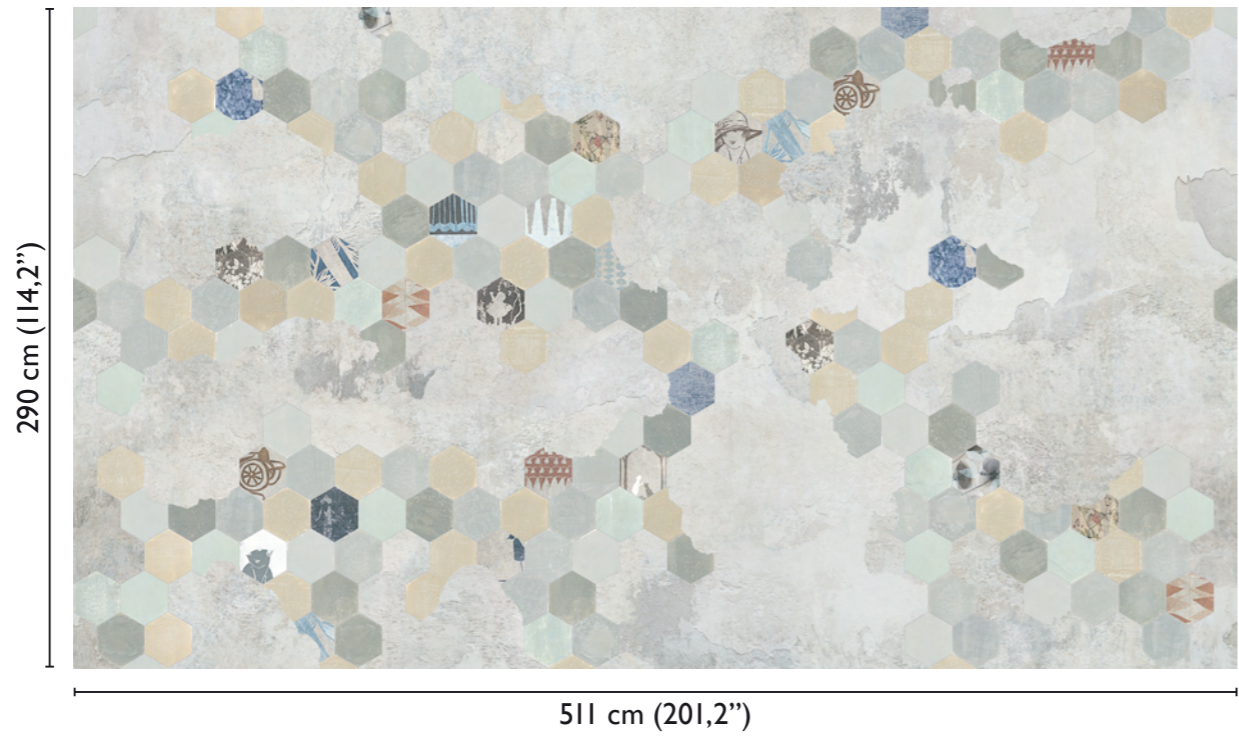

Esagona modules

total development

MIX CEMENT 53988-I

available modules

SET I

73 cm (28,7\"/>

* Nota
la larghezza dei moduli (rotoli) cambia a seconda del tipo di supporto utilizzato.
In questi esempi il modulo è quello del supporto Natural.

* Notice
Please note that the width of the modules (rolls) may change on the basis of the support used.
In these examples the module used is the "Natural" one.