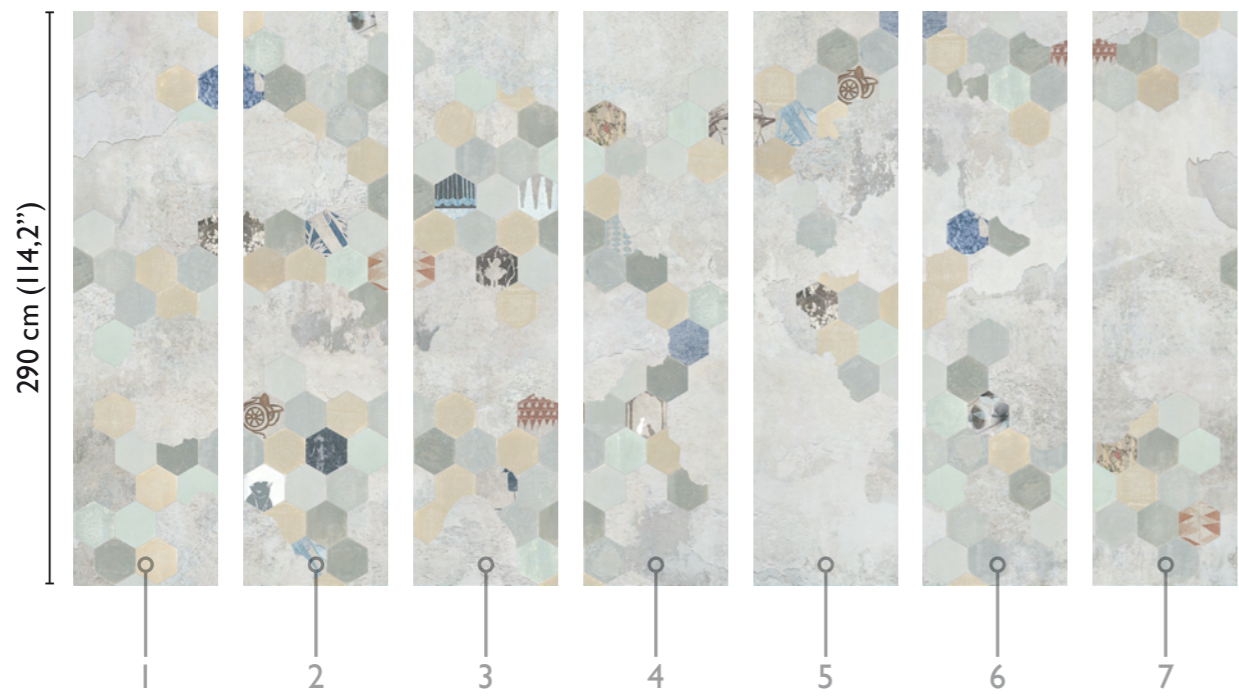

Esagona modules

total development

MIX CEMENT 53988-I

available modules

SET I

73 cm (28,7\"/>

* Nota
la larghezza dei moduli (rotoli) cambia a seconda del tipo di supporto utilizzato.
In questi esempi il modulo è quello del supporto Natural.

* Notice
Please note that the width of the modules (rolls) may change on the basis of the support used.
In these examples the module used is the "Natural" one.