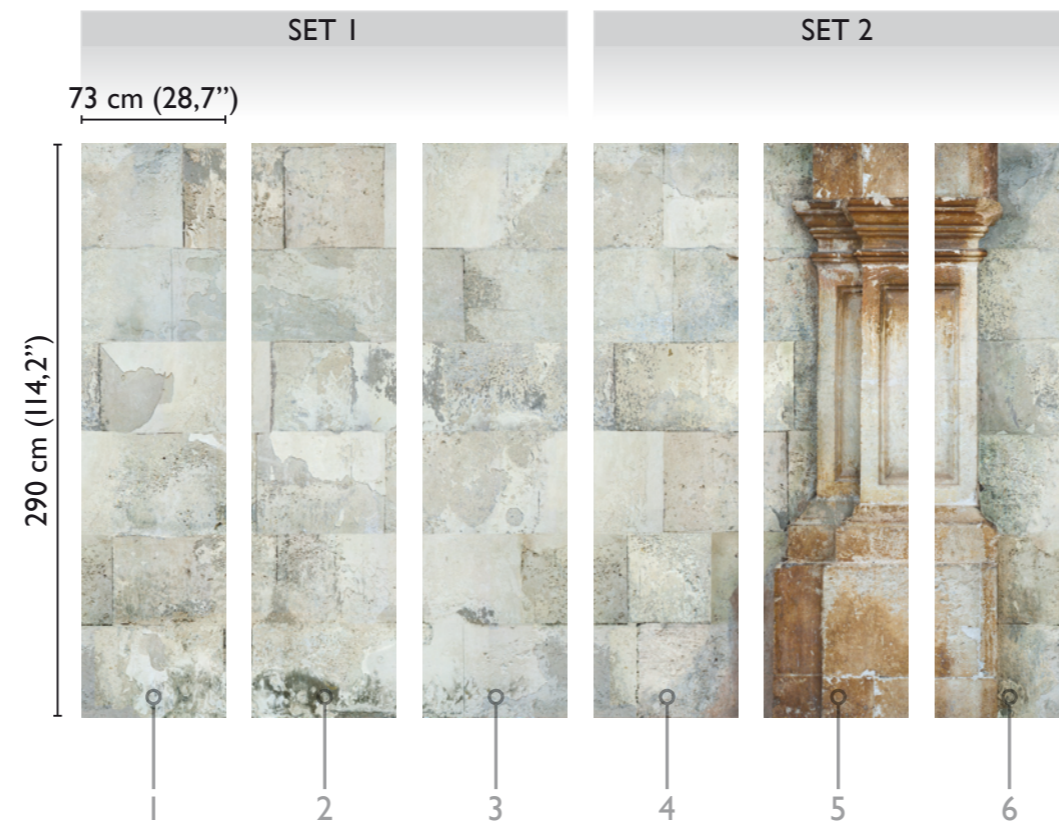

Ercole

total development

ERCOLE 53970-I

available modules

* Nota
la larghezza dei moduli (rotoli) cambia a seconda del tipo di supporto utilizzato.
In questi esempi il modulo è quello del supporto Natural.

* Notice
Please note that the width of the modules (rolls) may change on the basis of the support used.
In these examples the module used is the "Natural" one.