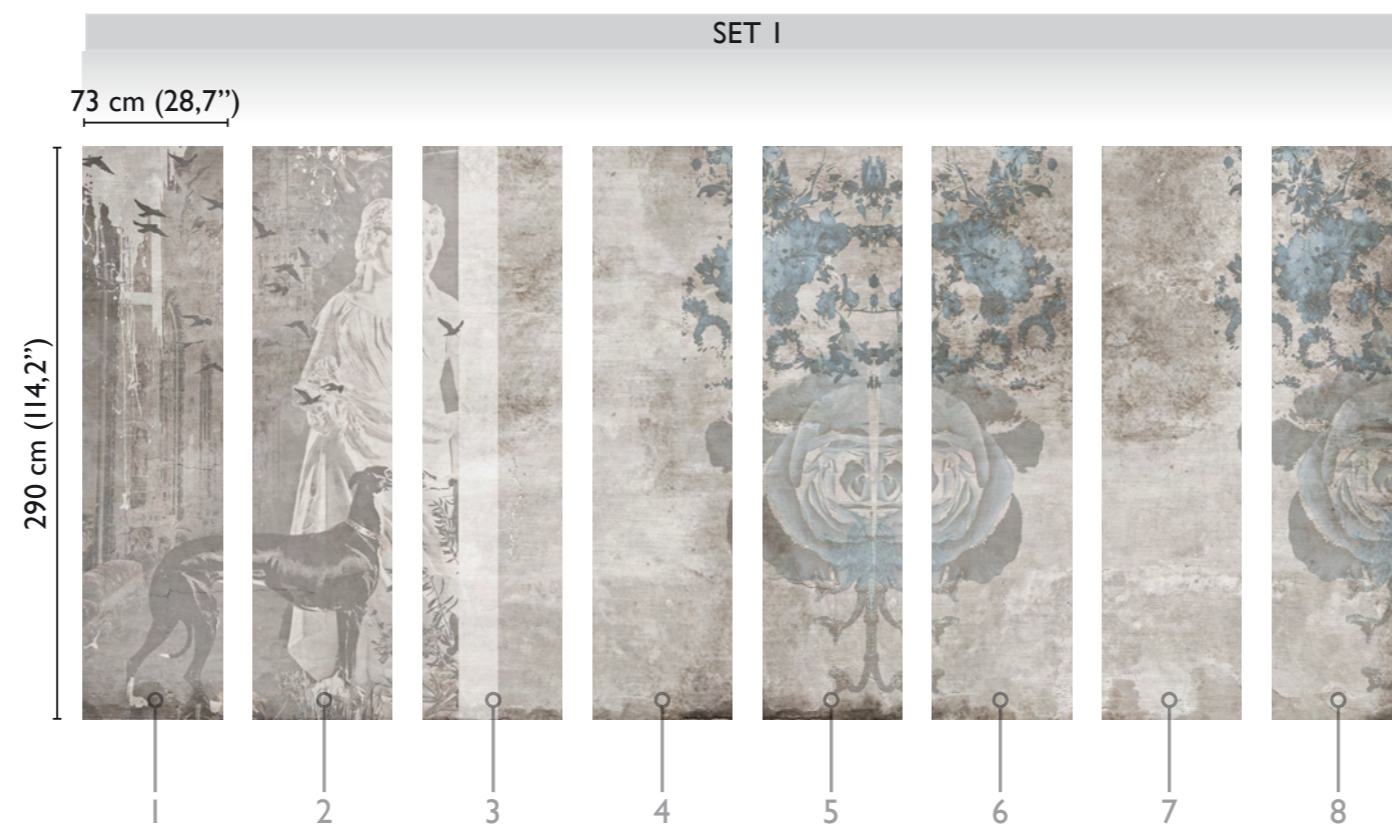

The Sisters: Epika modules

total development

DREAM GREY 55718-I

available modules

* Nota
la larghezza dei moduli (rotoli) cambia a seconda del tipo di supporto utilizzato.
In questi esempi il modulo è quello del supporto Natural.

* Notice
Please note that the width of the modules (rolls) may change on the basis of the support used.
In these examples the module used is the "Natural" one.