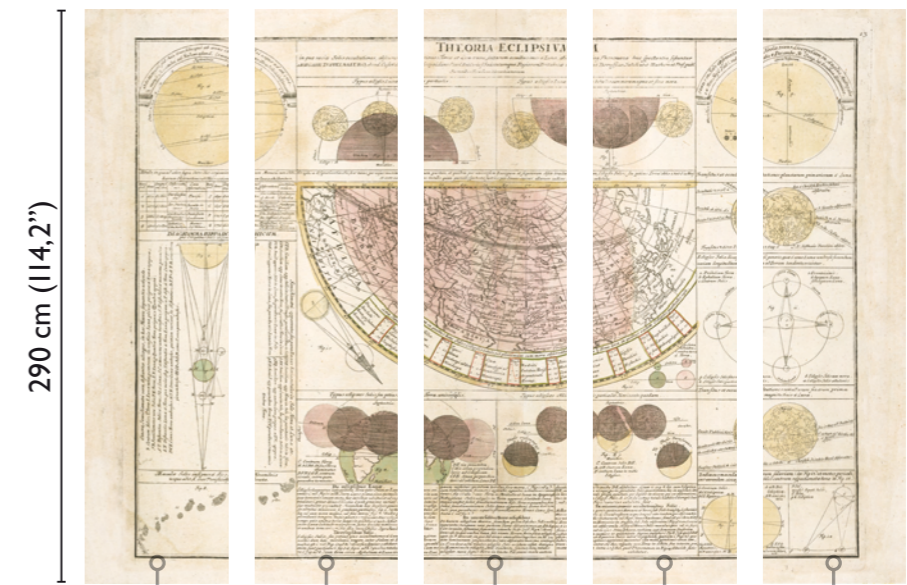

Eclipse modules

total development on natural support

IVORY 54956-I

365 cm (143,7")

available modules on natural support

SET I

73 cm (28,7")

* Nota
la larghezza dei moduli (rotoli) cambia a seconda del tipo di supporto utilizzato.
In questi esempi il modulo è quello del supporto Natural.

* Notice
Please note that the width of the modules (rolls) may change on the basis of the support used.
In these examples the module used is the "Natural" one.