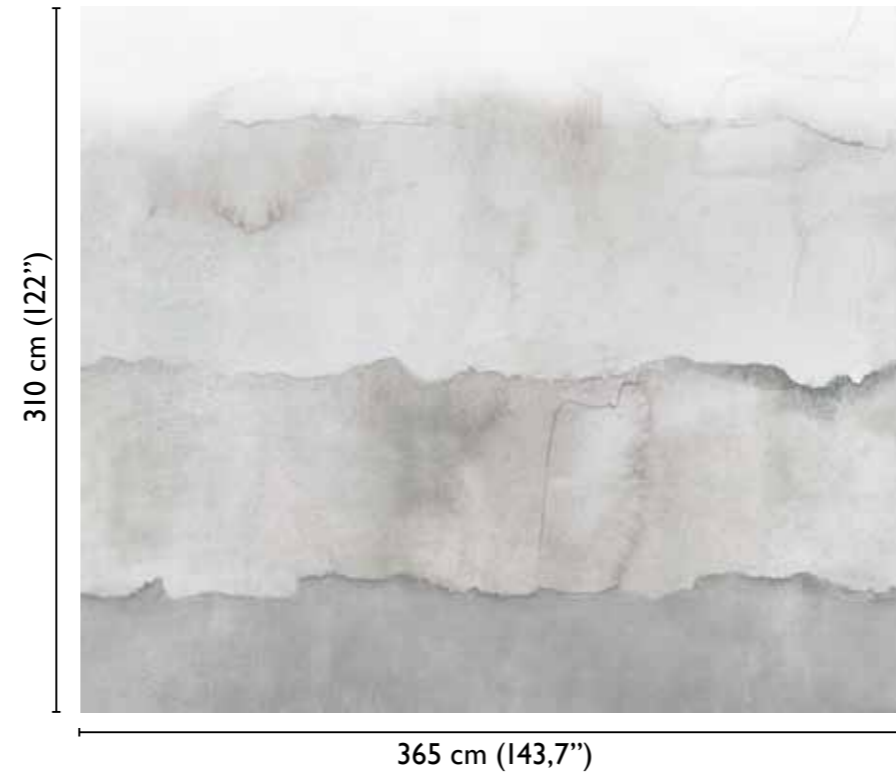

Dover modules

total dvlp.

GREY 59077-I

available standard modules

* Nota
la larghezza dei moduli (rotoli) cambia a seconda del tipo di supporto utilizzato.
In questi esempi il modulo è quello del supporto Natural.

* Notice
Please note that the width of the modules (rolls) may change on the basis of the support used.
In these examples the module used is the "Natural" one.