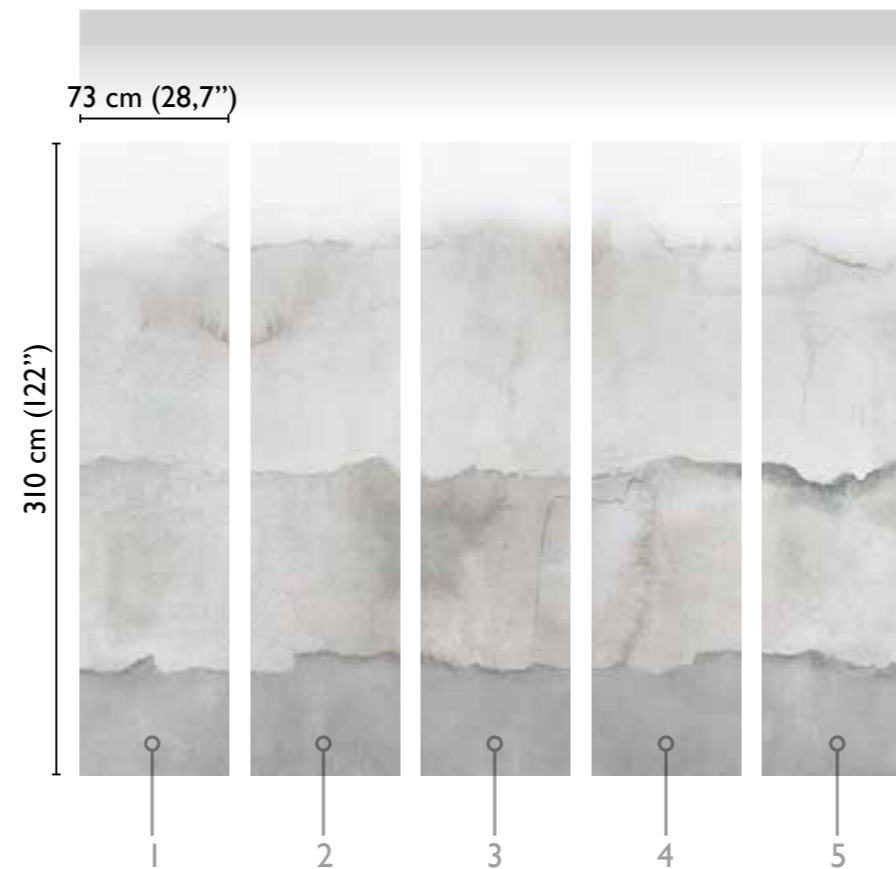

Dover modules

total dvlp.

GREY 59077-I

available standard modules

* Nota
la larghezza dei moduli (rotoli) cambia a seconda del tipo di supporto utilizzato.
In questi esempi il modulo è quello del supporto Natural.

* Notice
Please note that the width of the modules (rolls) may change on the basis of the support used.
In these examples the module used is the "Natural" one.