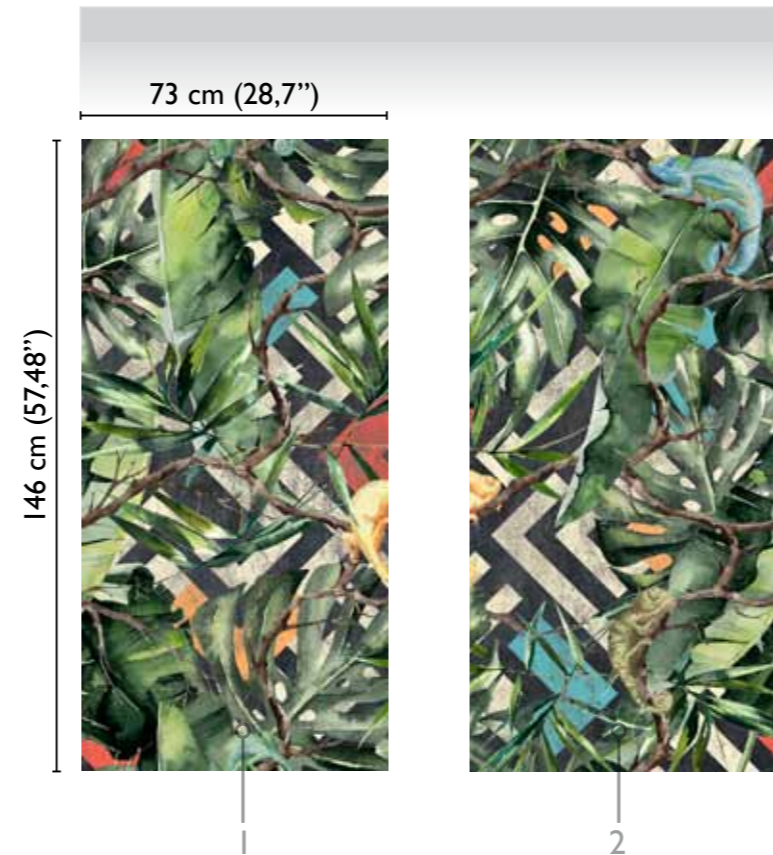

Donatello modules

total dvp.

ORIGINAL 65469-1

available standard modules

* Nota
la larghezza dei moduli (rotoli) cambia a seconda del tipo di supporto utilizzato.
In questi esempi il modulo è quello del supporto Natural.

* Notice
Please note that the width of the modules (rolls) may change on the basis of the support used.
In these examples the module used is the "Natural" one.