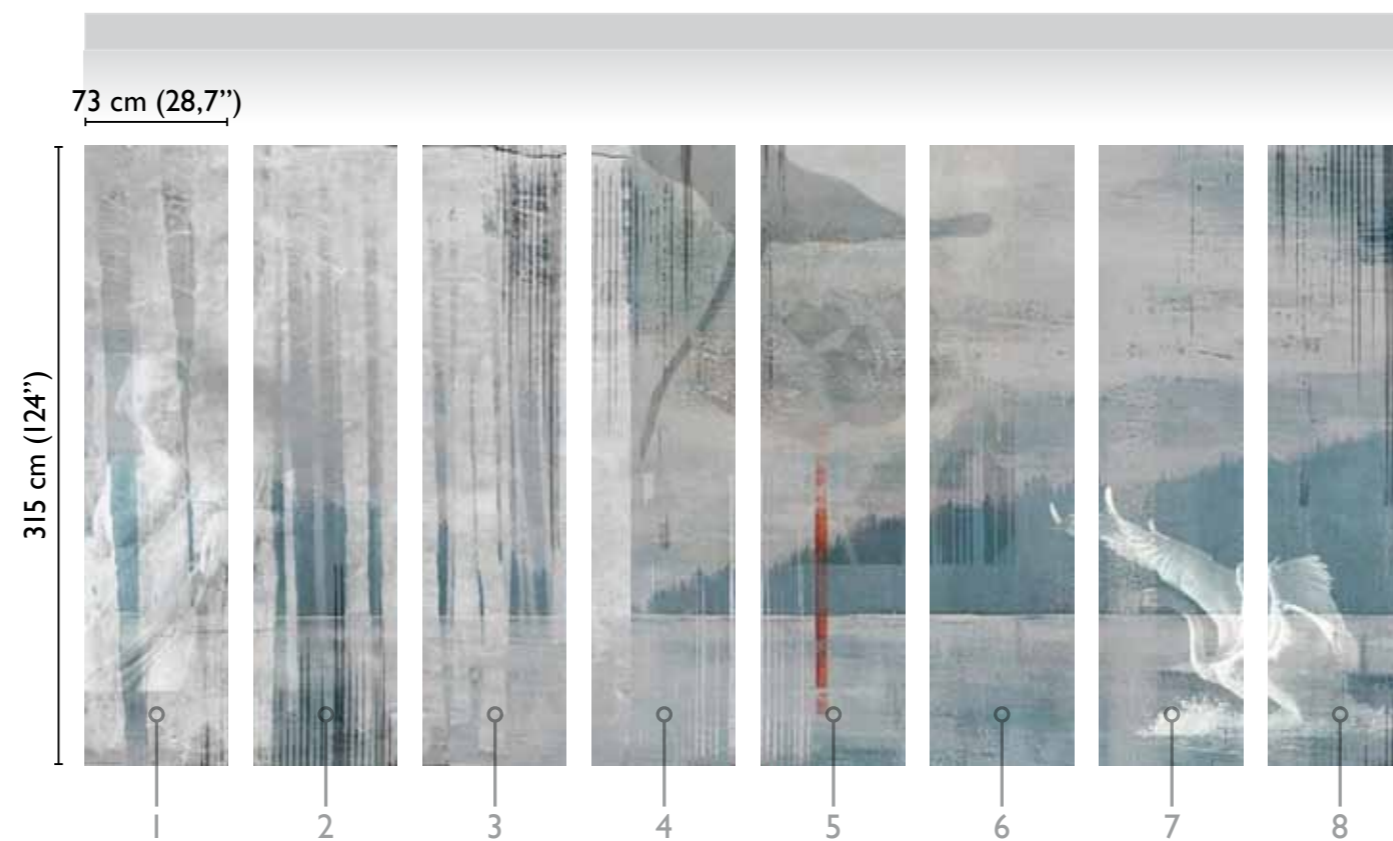

# The Sisters: Diomedede

total development

67725-1

available modules

\* Nota  
la larghezza dei moduli (rotoli) cambia a seconda del tipo di supporto utilizzato.  
In questi esempi il modulo è quello del supporto Natural.

\* Notice  
Please note that the width of the modules (rolls) may change on the basis of the support used.  
In these examples the module used is the "Natural" one.