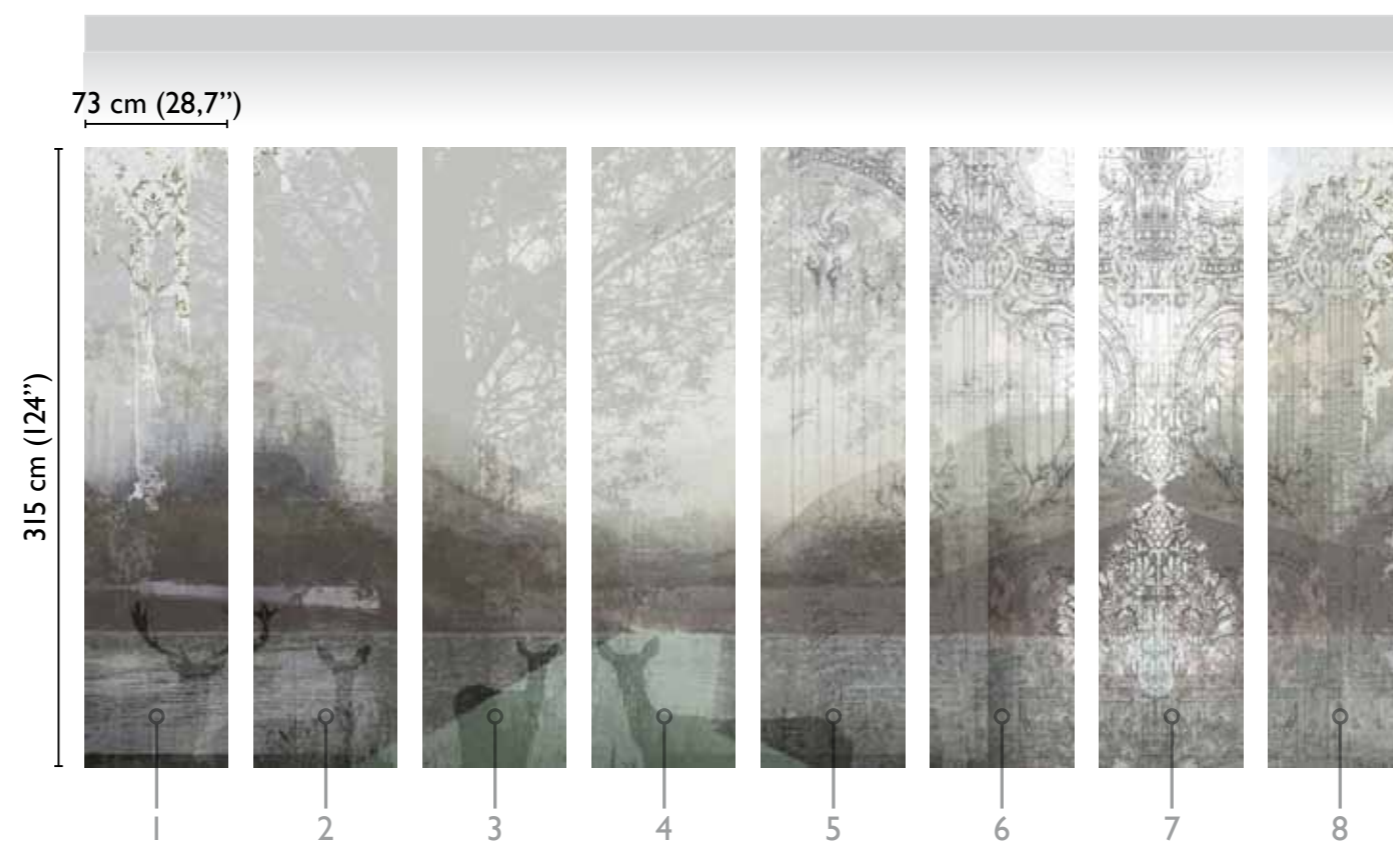

The Sisters: David

total development

67729-1

available modules

* Nota
la larghezza dei moduli (rotoli) cambia a seconda del tipo di supporto utilizzato.
In questi esempi il modulo è quello del supporto Natural.

* Notice
Please note that the width of the modules (rolls) may change on the basis of the support used.
In these examples the module used is the "Natural" one.