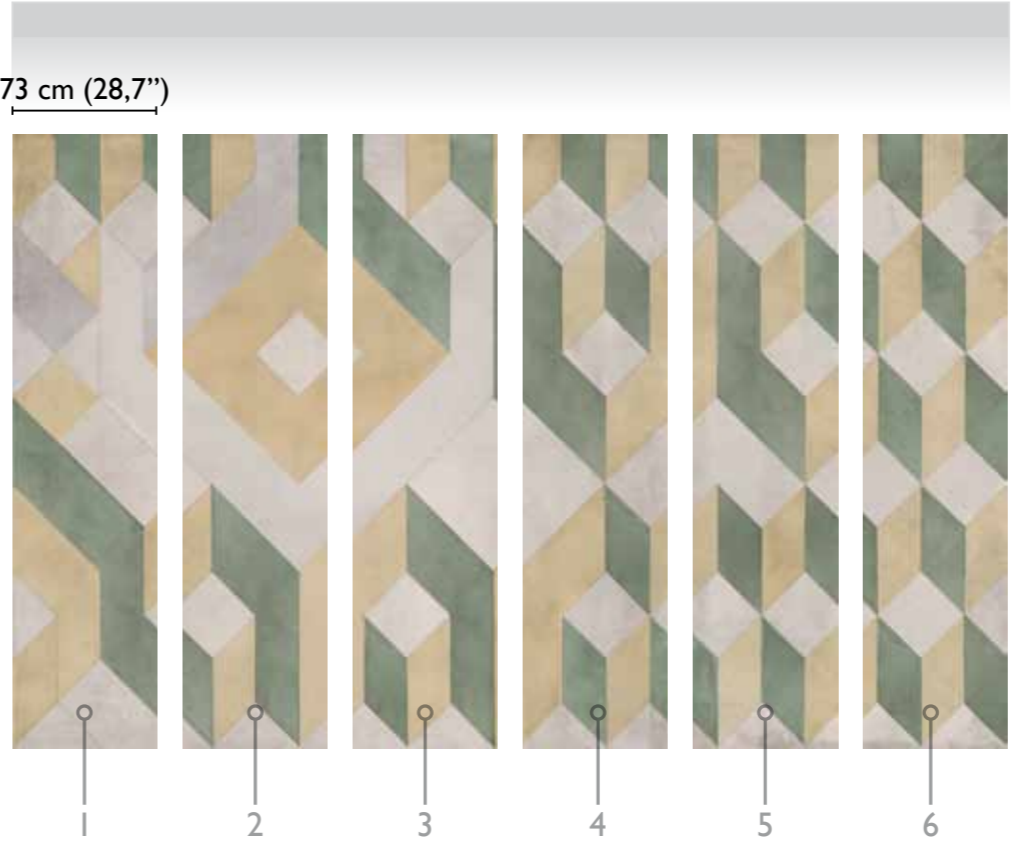

Cubolibre modules

total development

TOBACCO 68135-2

available modules

alternative colour

sugar 68135-1

ice 68135-3

* Nota
la larghezza dei moduli (rotoli) cambia a seconda del tipo di supporto utilizzato.
In questi esempi il modulo è quello del supporto Natural.

* Notice
Please note that the width of the modules (rolls) may change on the basis of the support used.
In these examples the module used is the "Natural" one.