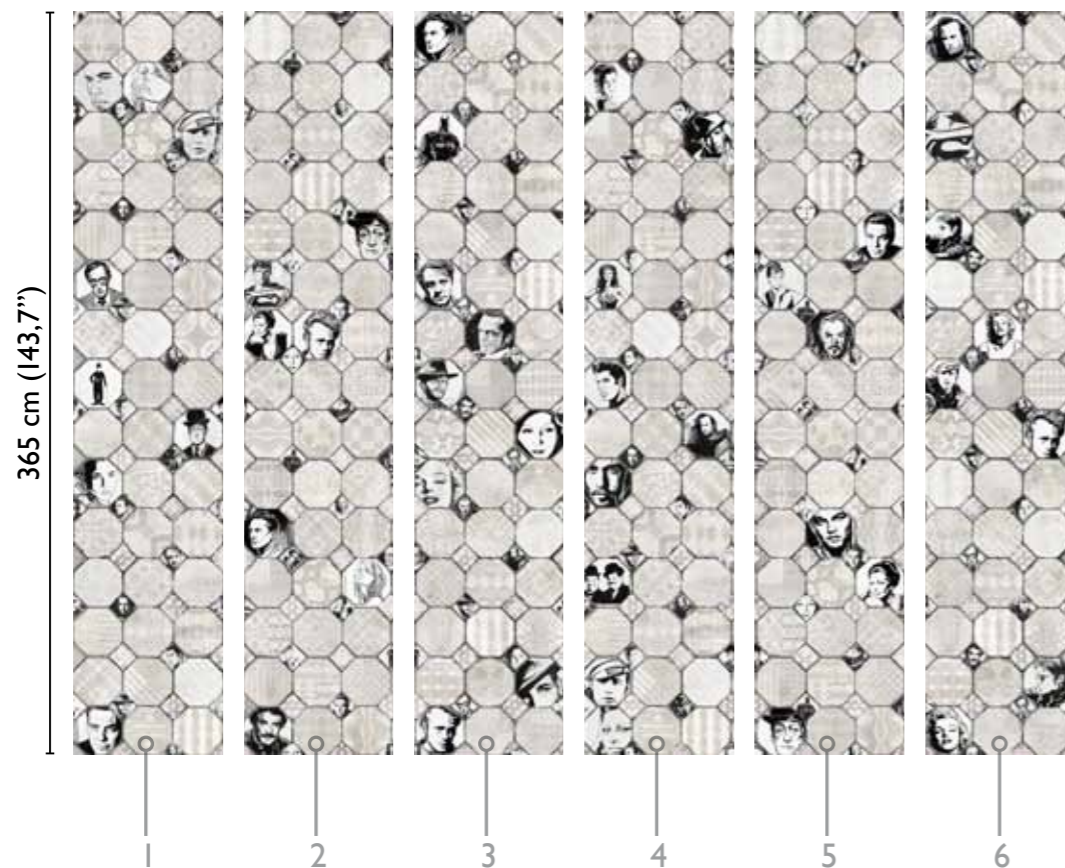

total dvlp.

CLAIRE 60932-2

available standard modules

Marco Fontana: Croisette

alternative colour

sombre 60932-1

* Nota
la larghezza dei moduli (rotoli) cambia a seconda del tipo di supporto utilizzato.
In questi esempi il modulo è quello del supporto Natural.

* Notice
Please note that the width of the modules (rolls) may change on the basis of the support used.
In these examples the module used is the "Natural" one.