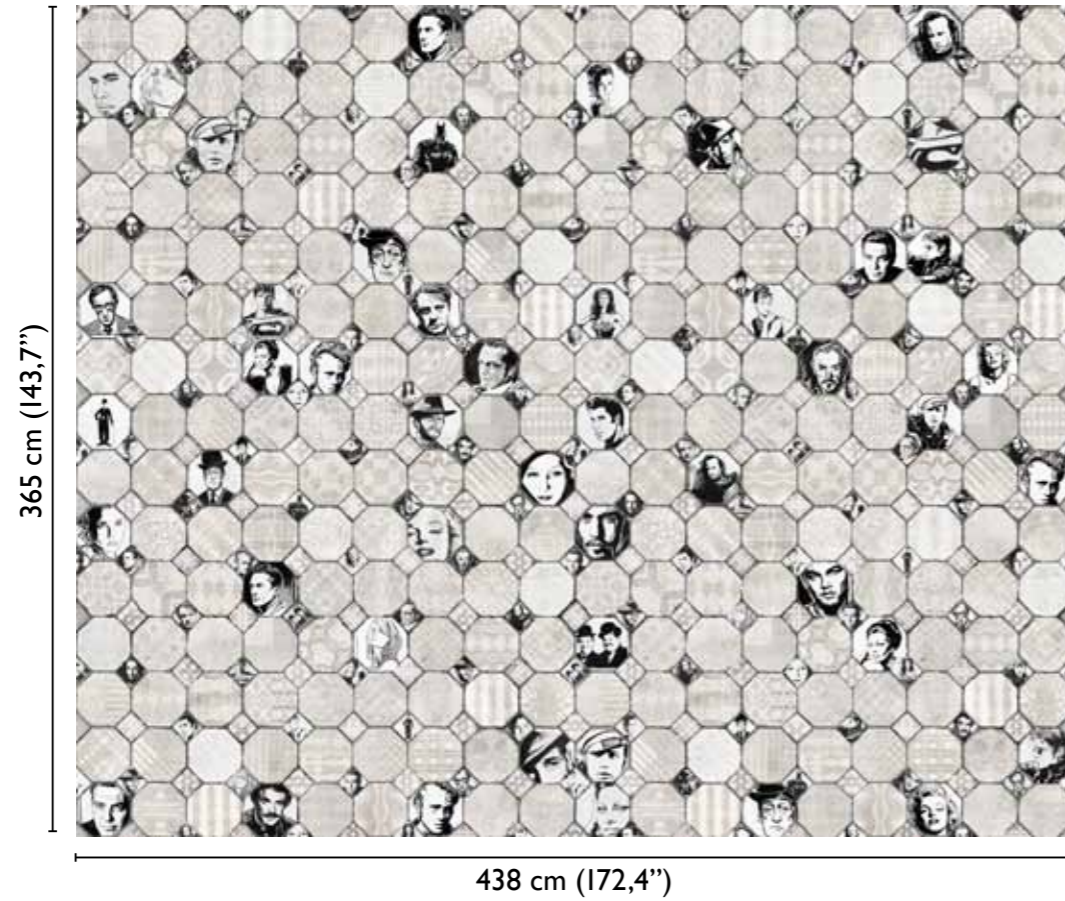

total dvlp.

CLAIRE 60932-2

available standard modules

Marco Fontana: Croisette

alternative colour

sombre 60932-1

* Nota
la larghezza dei moduli (rotoli) cambia a seconda del tipo di supporto utilizzato.
In questi esempi il modulo è quello del supporto Natural.

* Notice
Please note that the width of the modules (rolls) may change on the basis of the support used.
In these examples the module used is the "Natural" one.