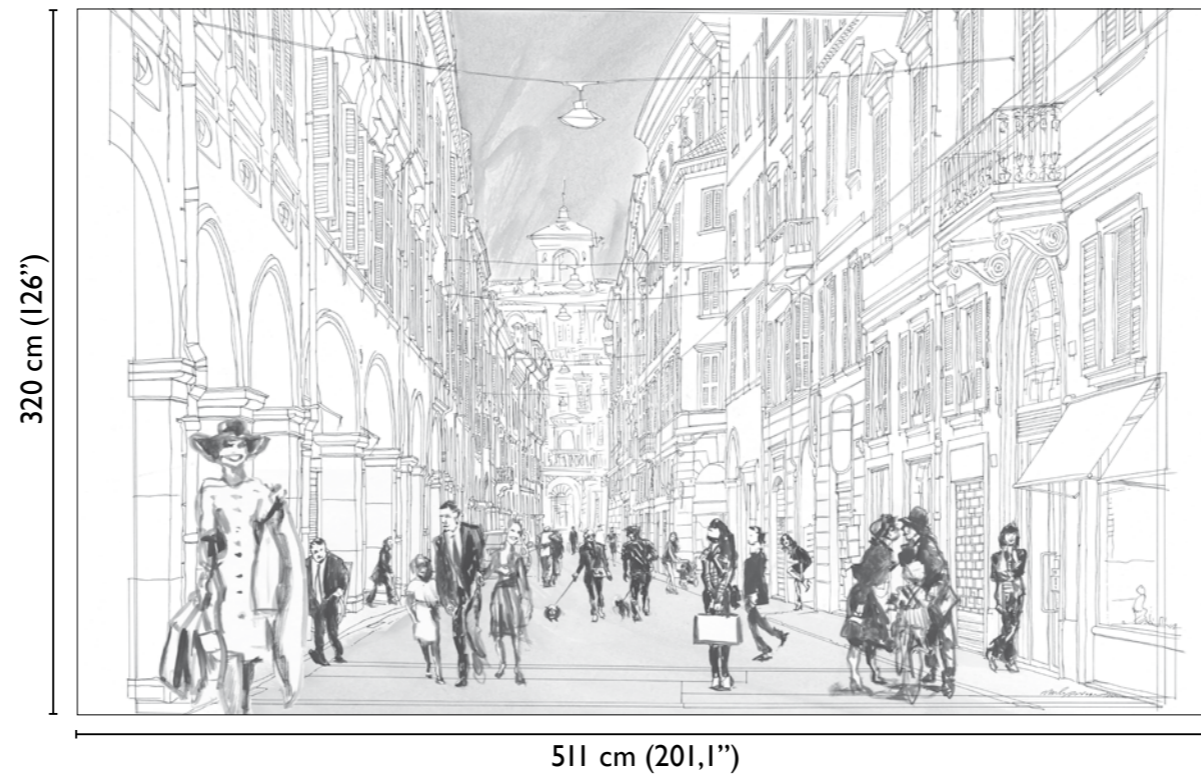

City of Love modules

total dvlp.

58972-1

available standard modules

73 cm (28,7")

* Nota
la larghezza dei moduli (rotoli) cambia a seconda del tipo di supporto utilizzato.
In questi esempi il modulo è quello del supporto Natural.

* Notice
Please note that the width of the modules (rolls) may change on the basis of the support used.
In these examples the module used is the "Natural" one.