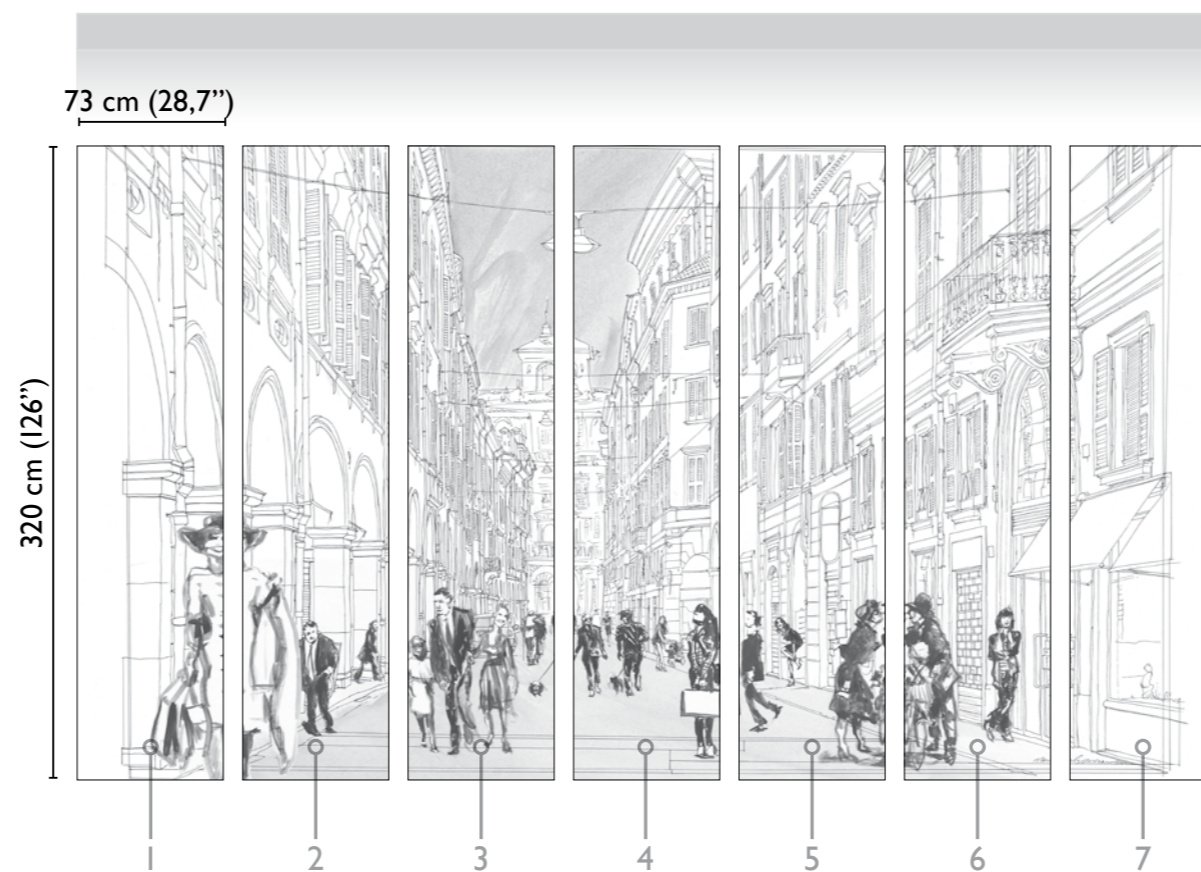

City of Love modules

total dvlp.

58972-1

available standard modules

73 cm (28,7")

* Nota
la larghezza dei moduli (rotoli) cambia a seconda del tipo di supporto utilizzato.
In questi esempi il modulo è quello del supporto Natural.

* Notice
Please note that the width of the modules (rolls) may change on the basis of the support used.
In these examples the module used is the "Natural" one.