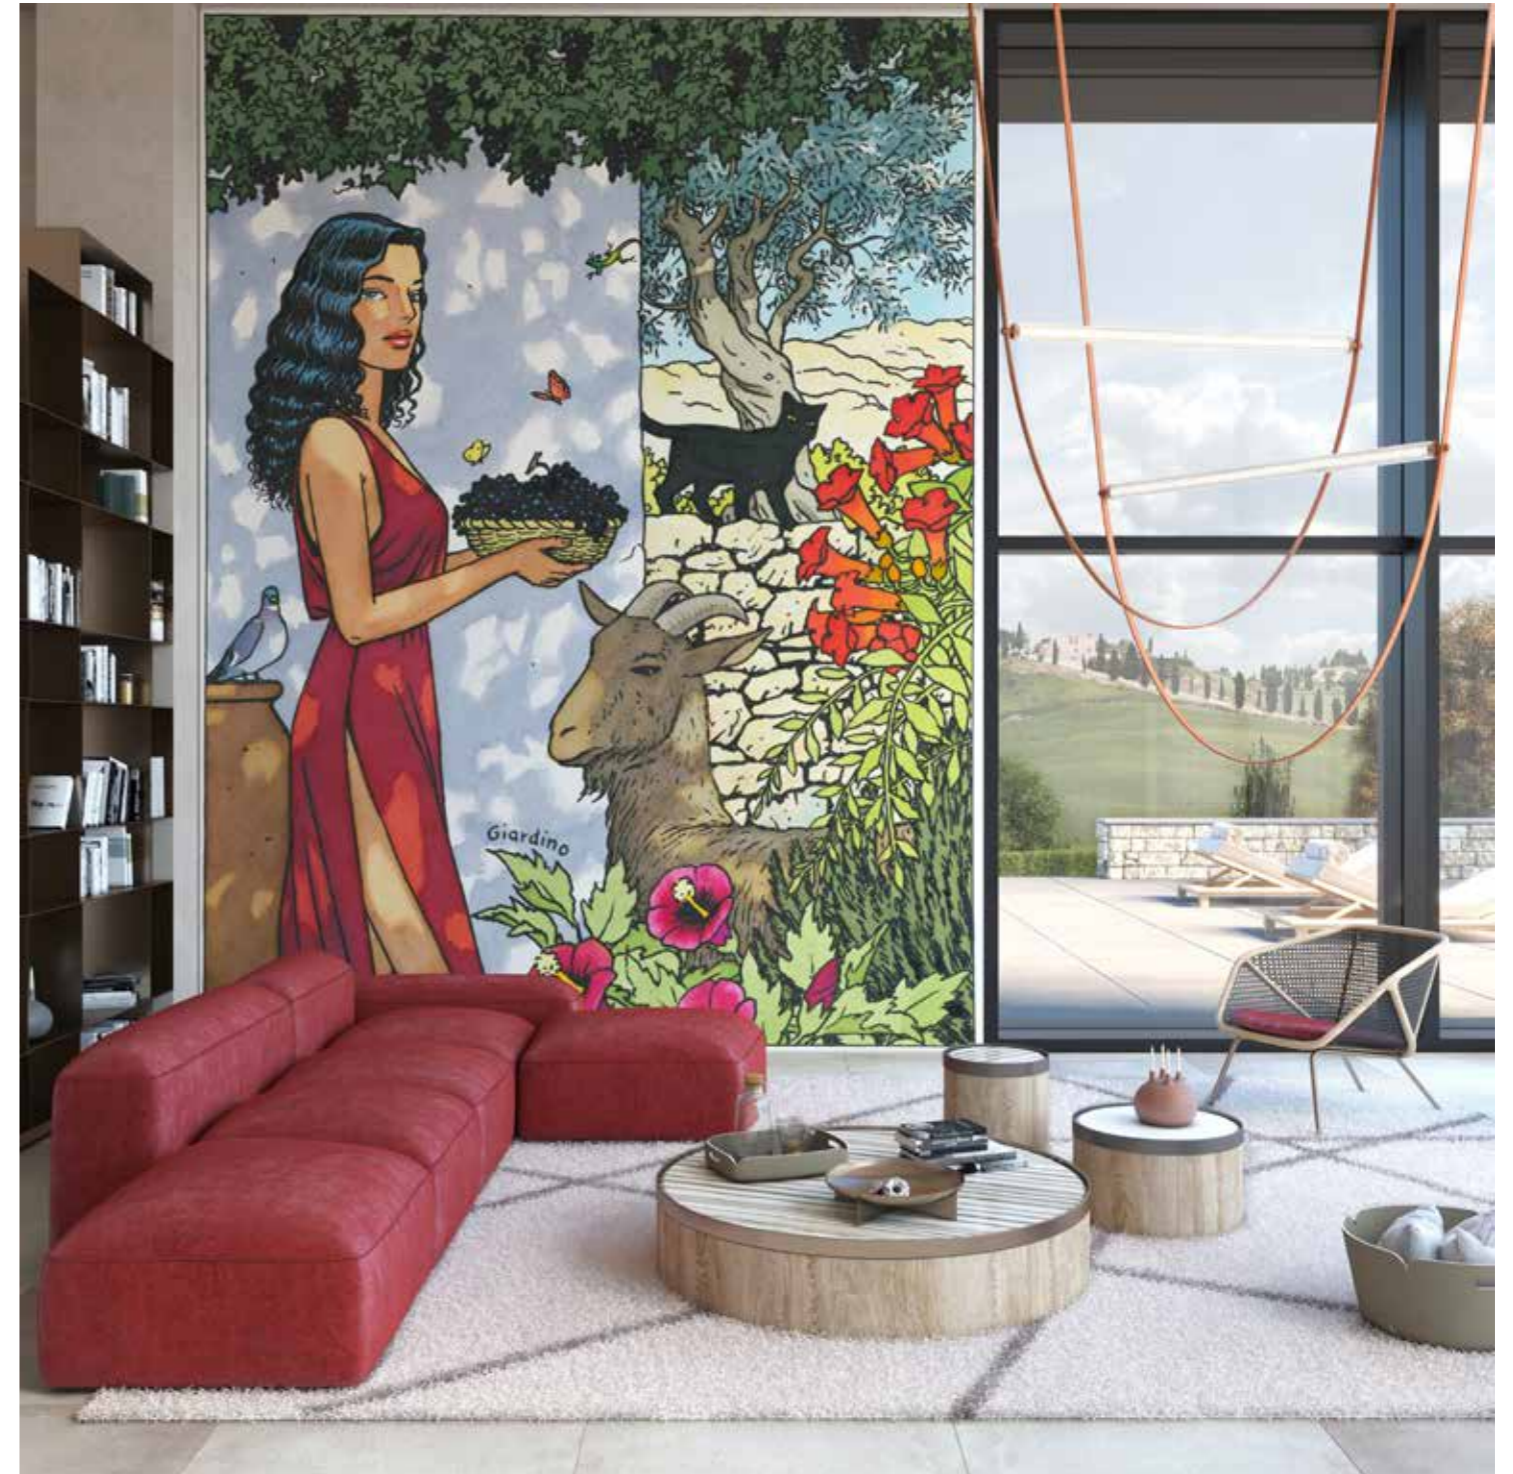

VITTORIO GIARDINO CIRCE

Notice. The size of this graphic is completely customizable, following the specific characteristics of your own project.

78214-1

Nota.
Le dimensioni di questa grafica sono totalmente adattabili e personalizzabili in base alle esigenze del tuo progetto.

Nota.
Las dimensiones de este diseño se pueden completamente adaptar en función de las necesidades de tu proyecto.