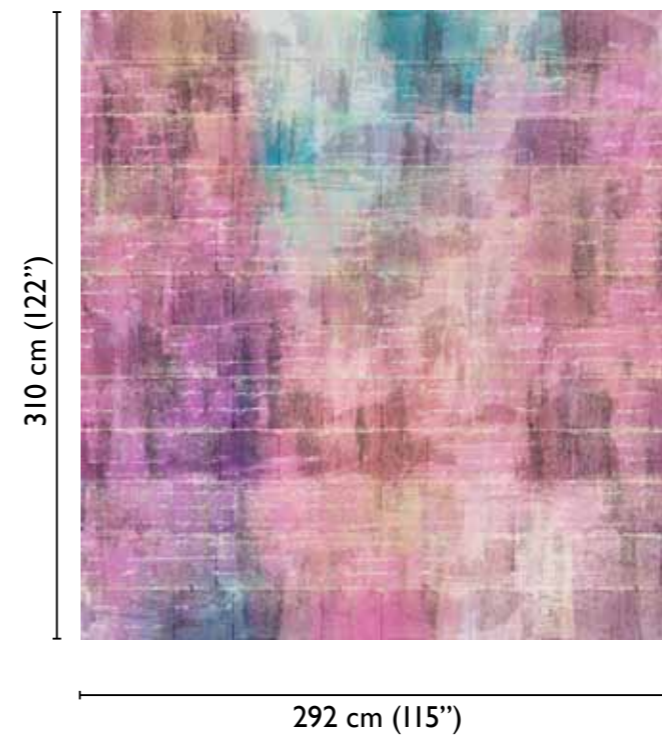

# Charlie modules

alternative colours

total development COLORFUL 65485-IA

total development COLORFUL FONDO 65485-IB

monochrome 65485-2A/B

available modules

SET A

available modules

SET B

\* Nota  
la larghezza dei moduli (rotoli) cambia a seconda del tipo di supporto utilizzato.  
In questi esempi il modulo è quello del supporto Natural.

\* Notice  
Please note that the width of the modules (rolls) may change on the basis of the support used.  
In these examples the module used is the "Natural" one.