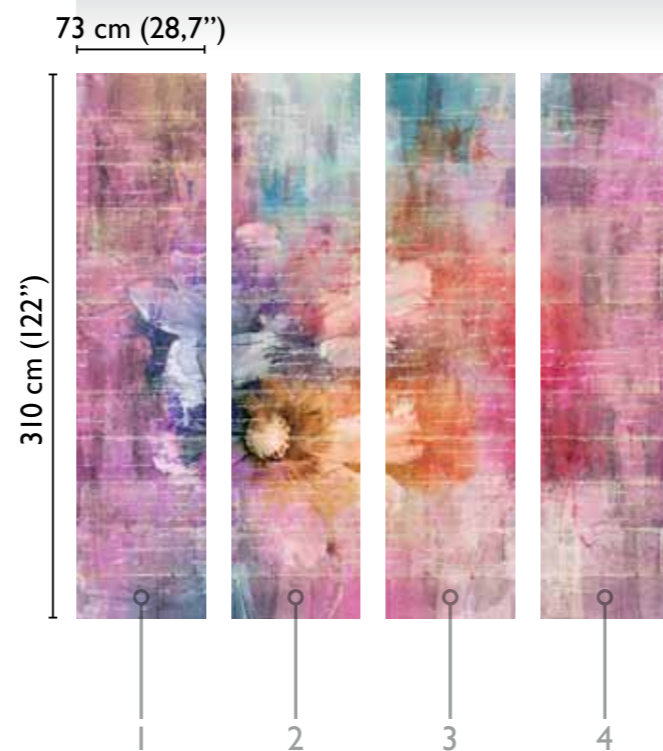

# Charlie modules

alternative colours

total development COLORFUL 65485-IA

total development COLORFUL FONDO 65485-IB

monochrome 65485-2A/B

available modules

SET A

available modules

SET B

\* Nota  
la larghezza dei moduli (rotoli) cambia a seconda del tipo di supporto utilizzato.  
In questi esempi il modulo è quello del supporto Natural.

\* Notice  
Please note that the width of the modules (rolls) may change on the basis of the support used.  
In these examples the module used is the "Natural" one.