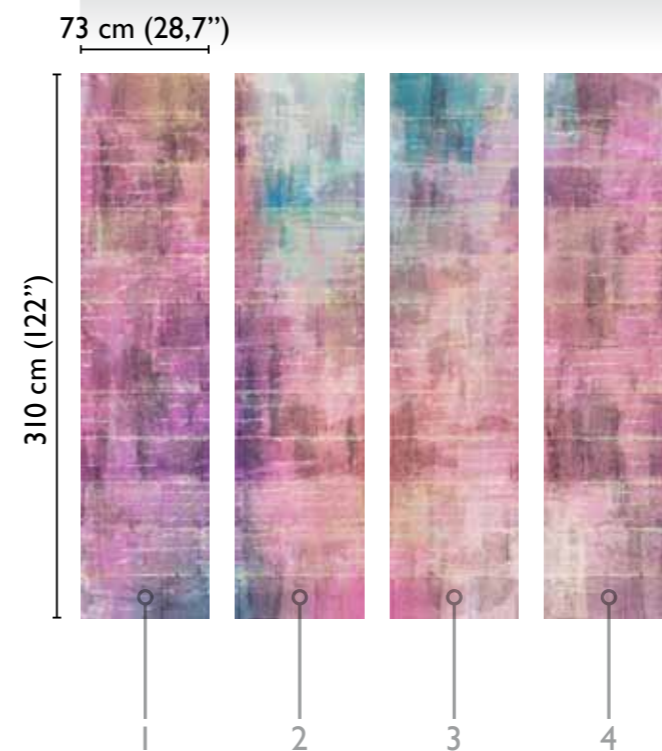

# Charlie modules

alternative colours

total development COLORFUL 65485-IA

total development COLORFUL FONDO 65485-IB

monochrome 65485-2A/B

available modules

SET A

available modules

SET B

\* Nota  
la larghezza dei moduli (rotoli) cambia a seconda del tipo di supporto utilizzato.  
In questi esempi il modulo è quello del supporto Natural.

\* Notice  
Please note that the width of the modules (rolls) may change on the basis of the support used.  
In these examples the module used is the "Natural" one.