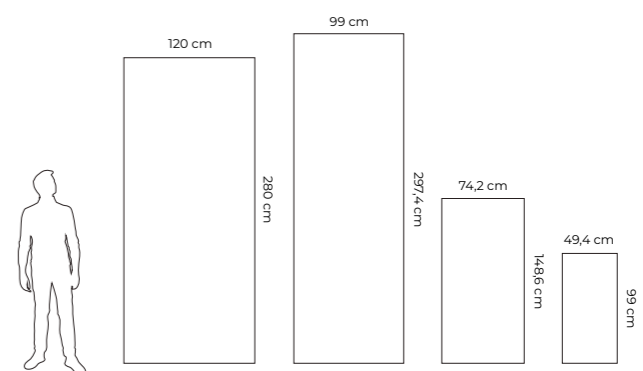

BZ060489-3 E
MUD

BZ060489-5
CORCHIA VENATO

AVAILABLE SIZES

120x280 cm	99x297,4 cm	74,2x148,6 cm	49,4x99 cm
48"x110"	40"x118"	30"x60"	20"x40"

Consigliato per finitura 3D • Recommended for 3D finish. • Recomendado para acabado 3D. • Empfohlen für 3D Oberflächen.