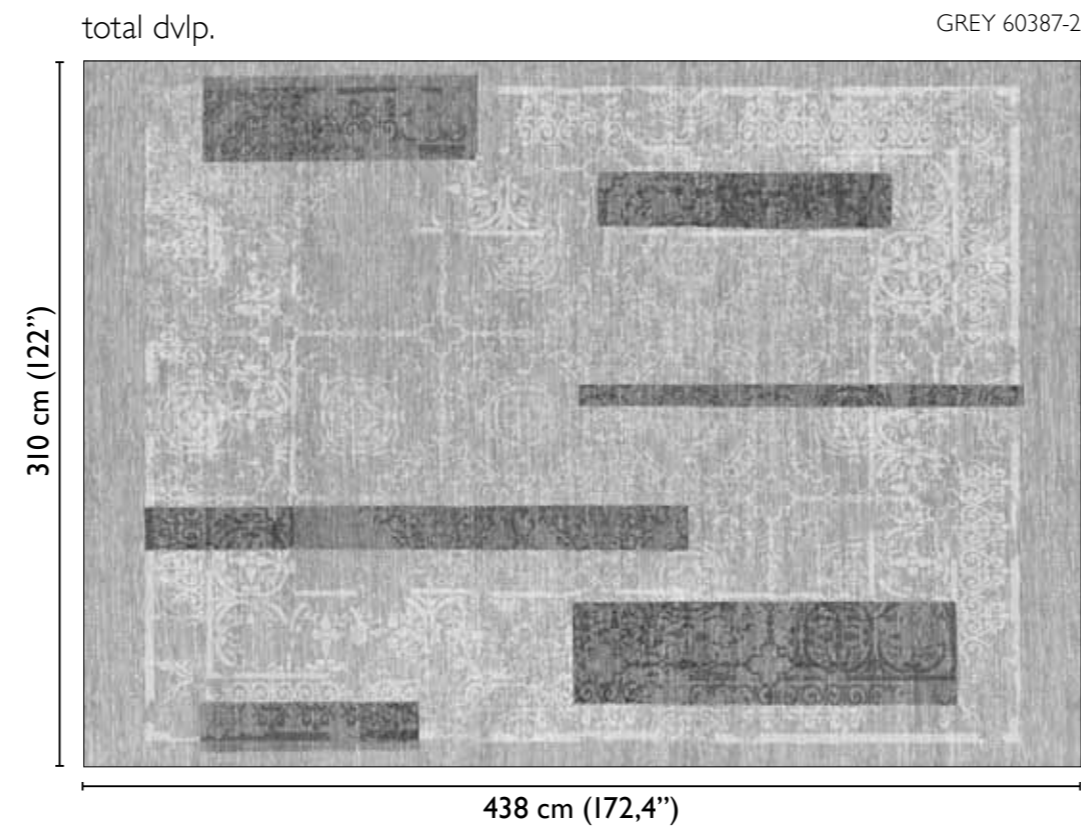

# Carpet modules

alternative colour

\* Nota  
la larghezza dei moduli (rotoli) cambia a seconda del tipo di supporto utilizzato.  
In questi esempi il modulo è quello del supporto Natural.

\* Notice  
Please note that the width of the modules (rolls) may change on the basis of the support used.  
In these examples the module used is the "Natural" one.