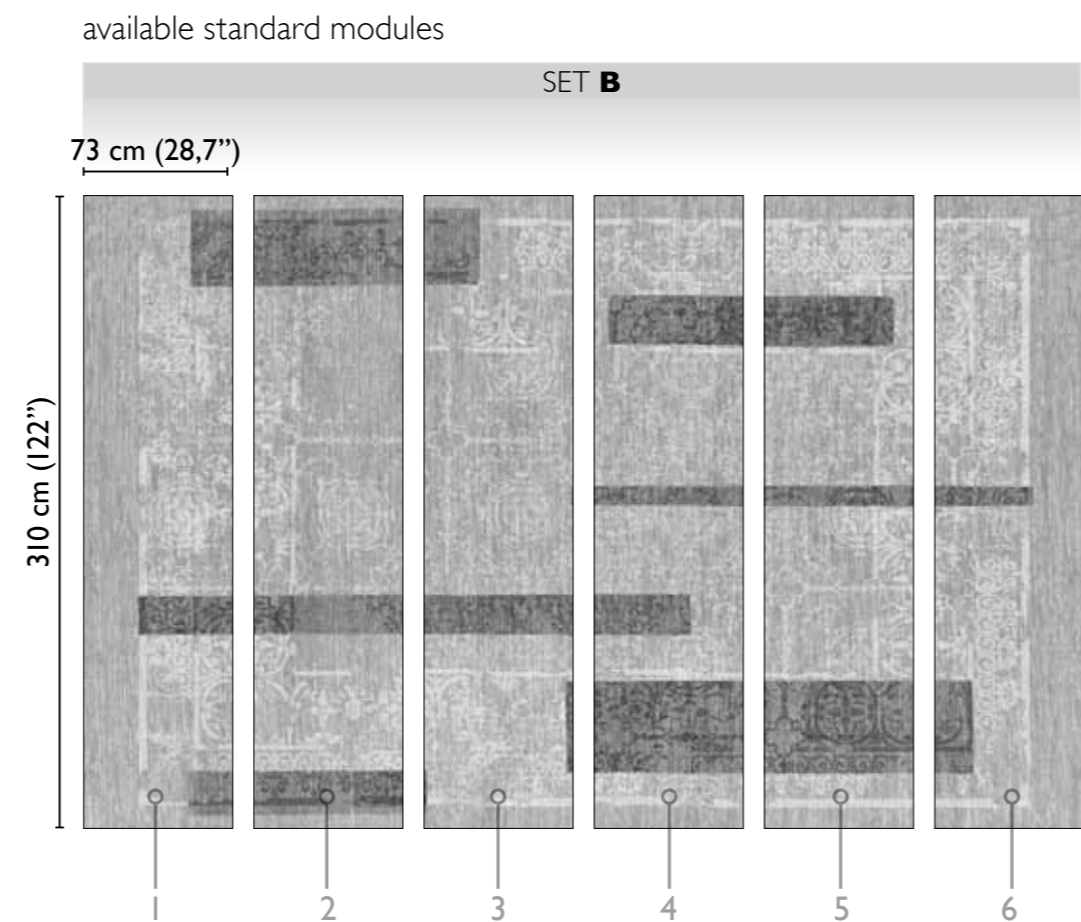

# Carpet modules

alternative colour

\* Nota  
la larghezza dei moduli (rotoli) cambia a seconda del tipo di supporto utilizzato.  
In questi esempi il modulo è quello del supporto Natural.

\* Notice  
Please note that the width of the modules (rolls) may change on the basis of the support used.  
In these examples the module used is the "Natural" one.