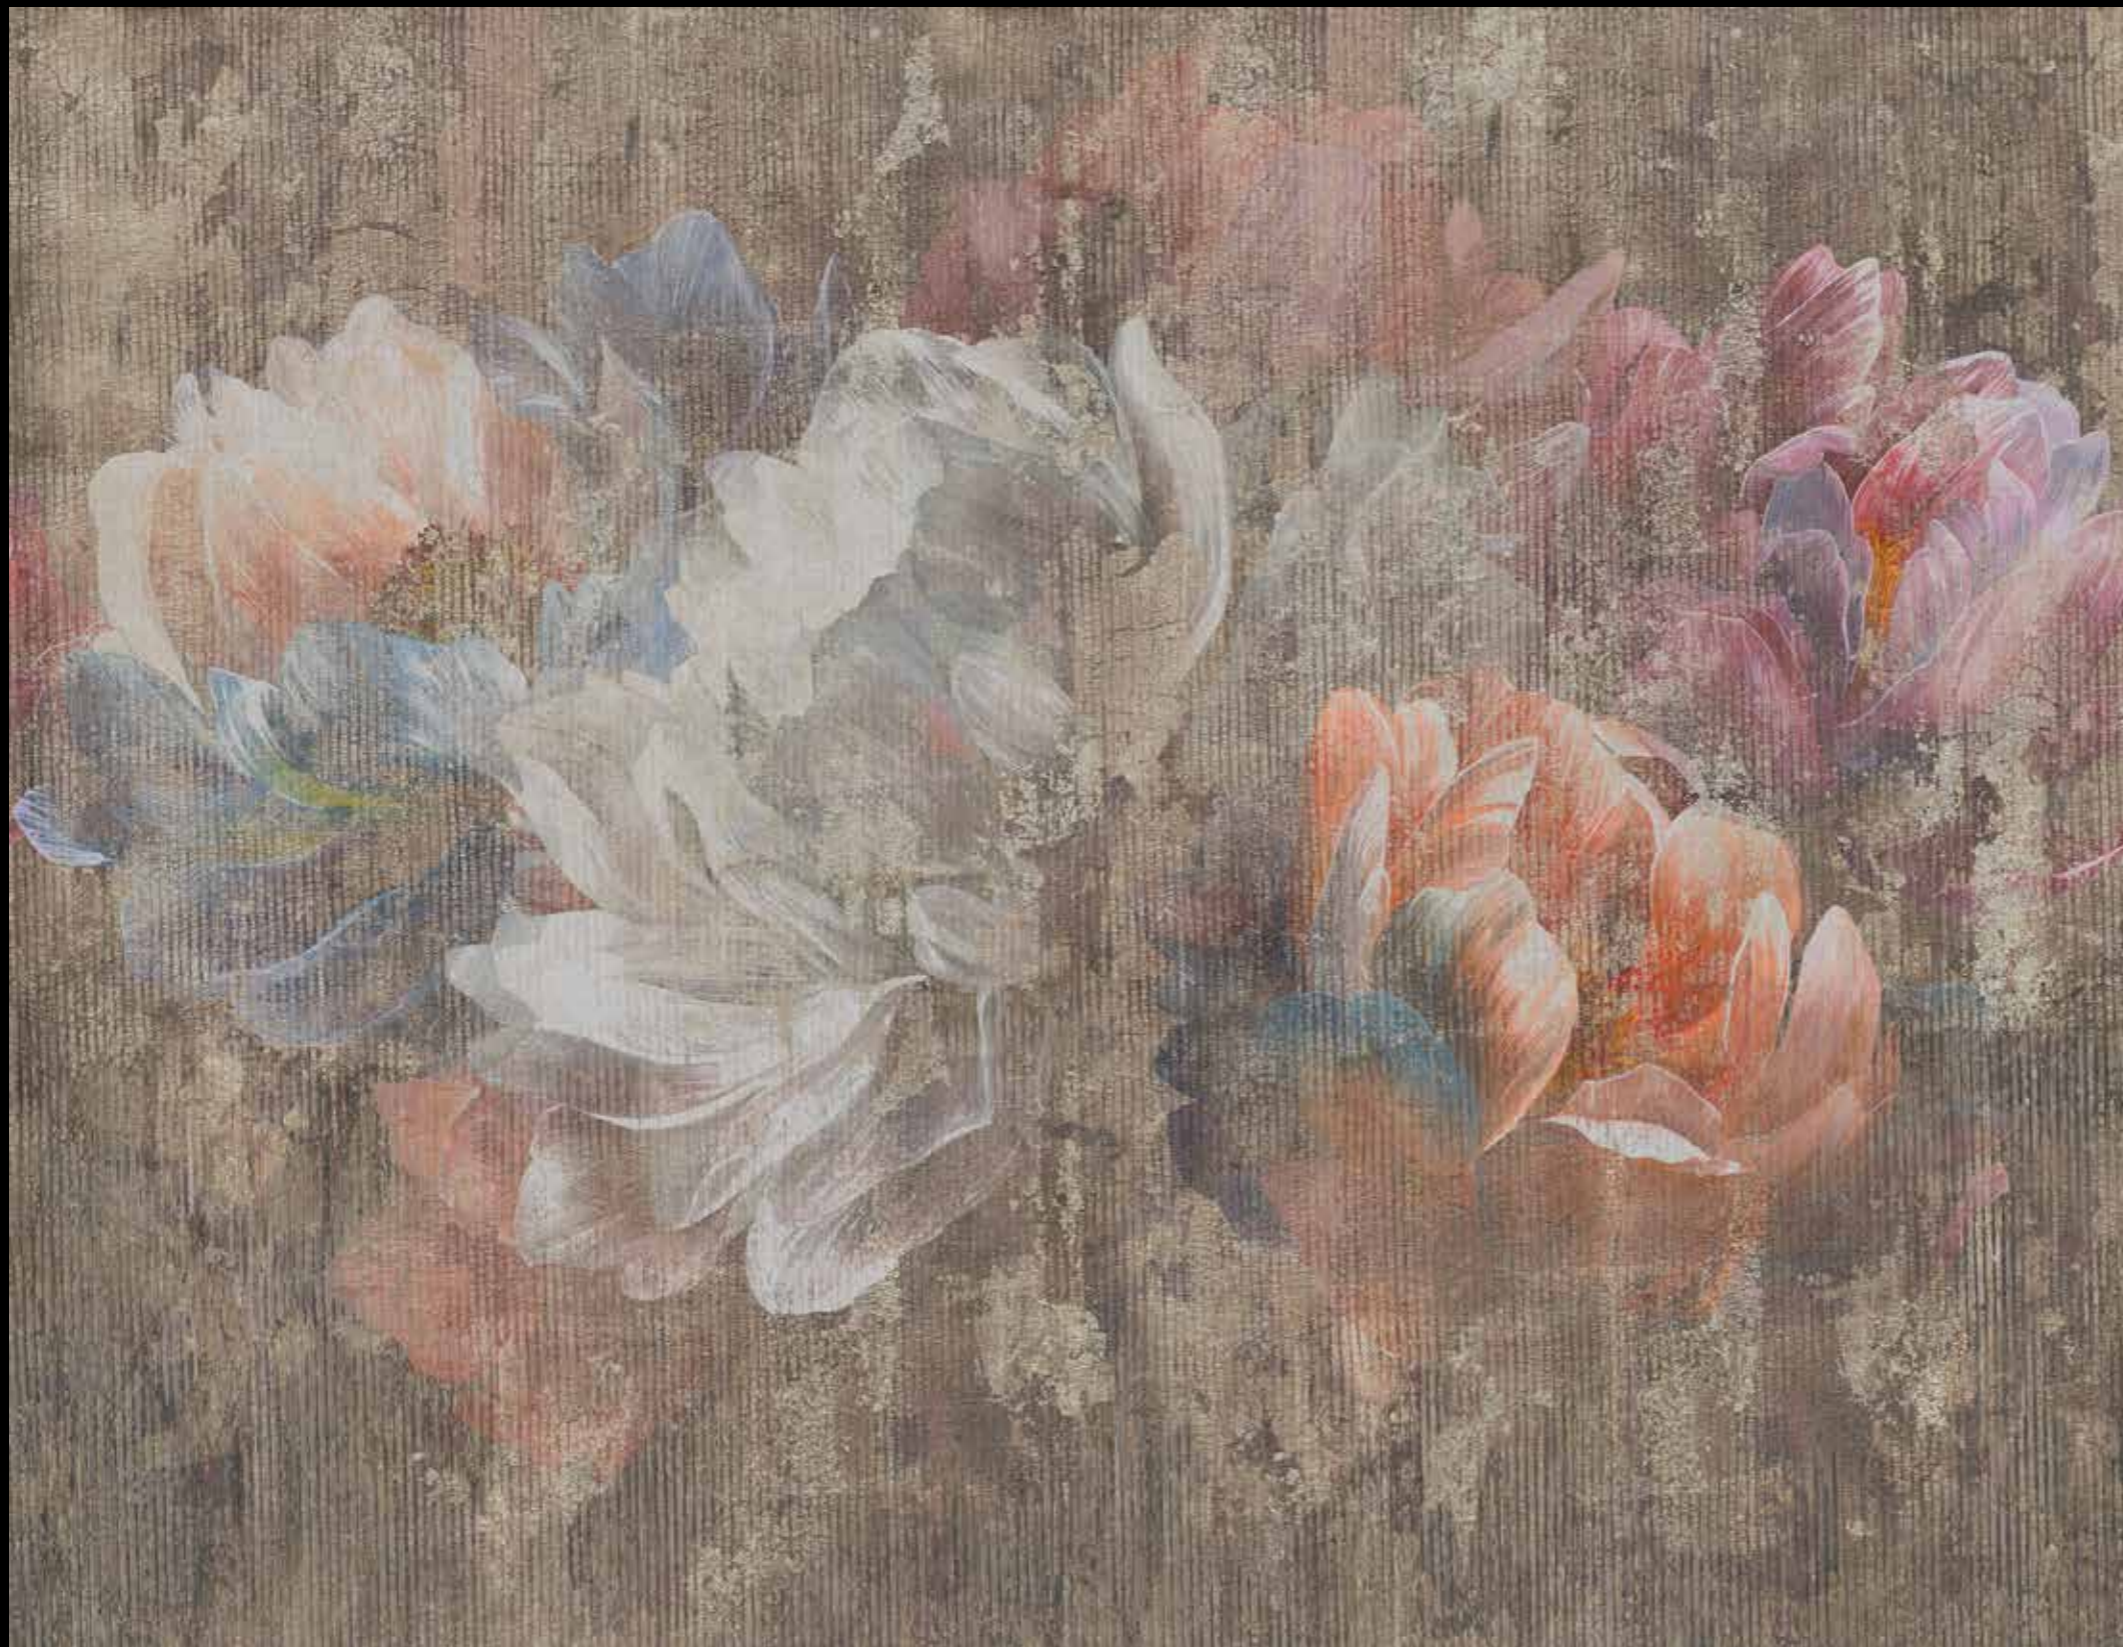

CARILLON

Notice. The size of this graphic is completely customizable, following the specific characteristics of your own project.

80535-2 (Silver)

Nota.
Le dimensioni di questa grafica sono totalmente adattabili e personalizzabili in base alle esigenze del tuo progetto.

Nota.
Las dimensiones de este diseño se pueden completamente adaptar en función de las necesidades de tu proyecto.

Tecnografica
italian wallcoverings

**METAL
WALLPAPER**