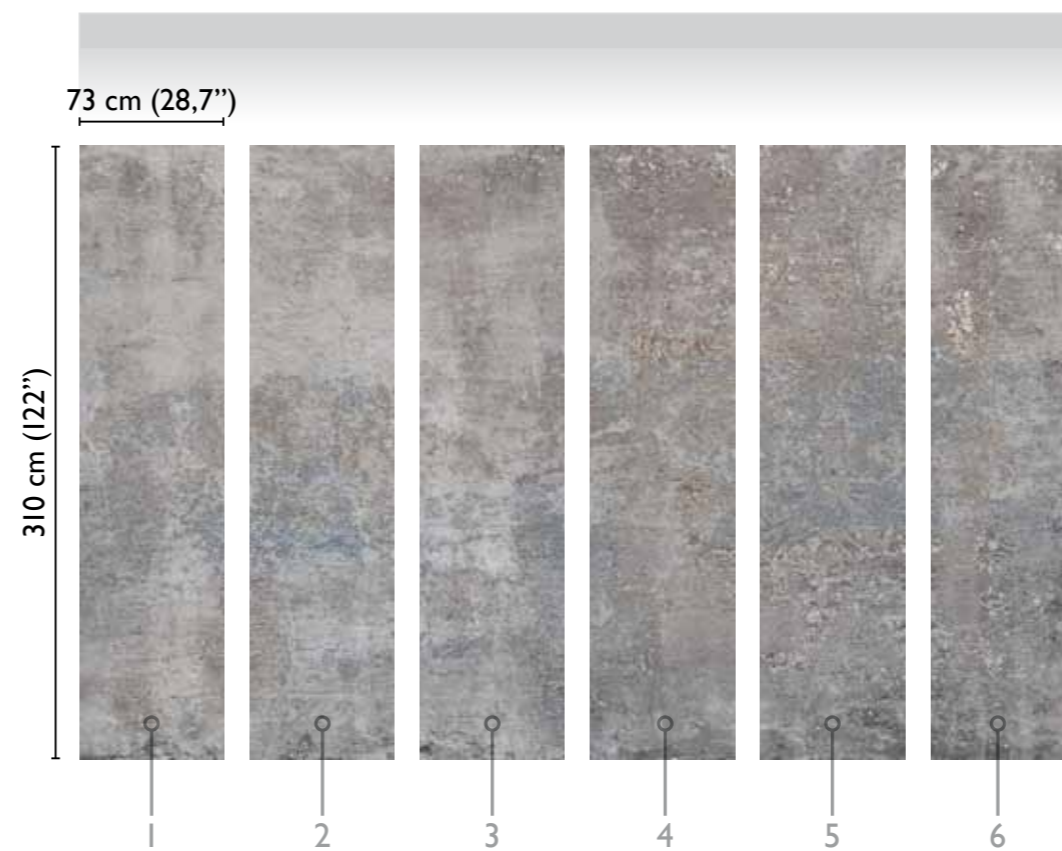

# Camelot modules

total development

66704-1 GREY BLUE

available modules

alternative colours

alternative colour

\* Nota  
la larghezza dei moduli (rotoli) cambia a seconda del tipo di supporto utilizzato.  
In questi esempi il modulo è quello del supporto Natural.

\* Notice  
Please note that the width of the modules (rolls) may change on the basis of the support used.  
In these examples the module used is the "Natural" one.