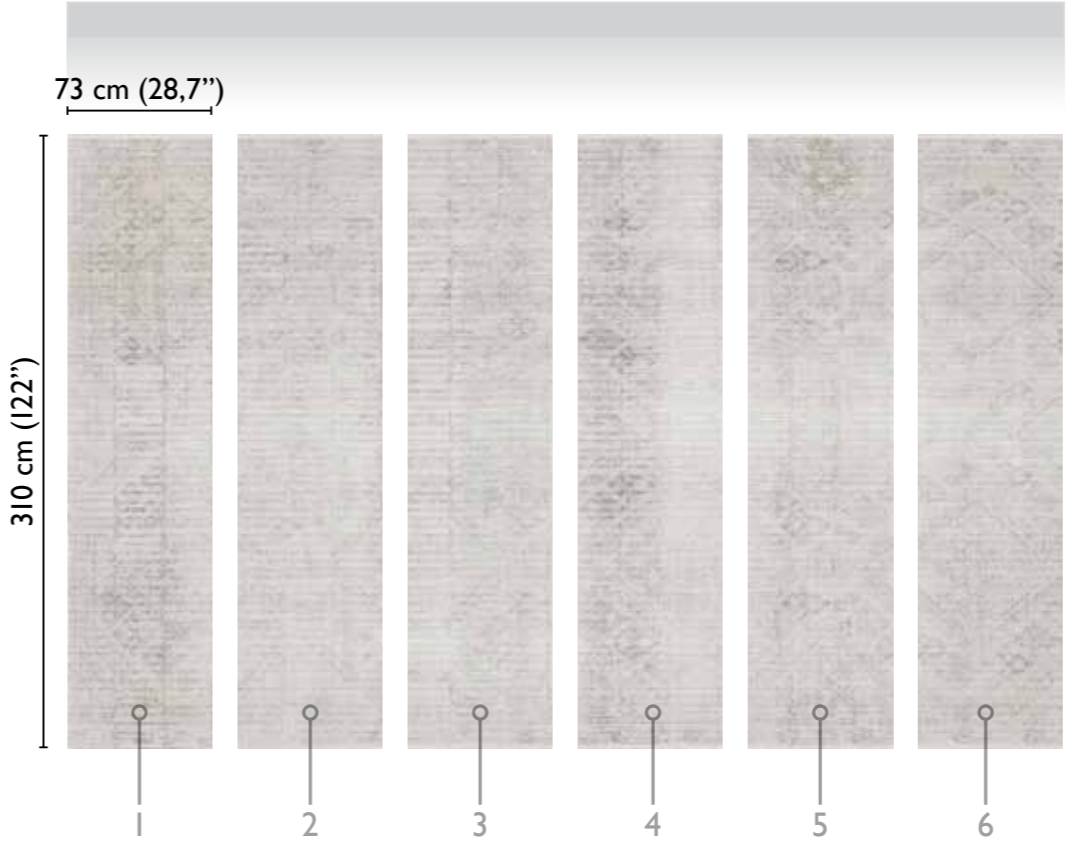

# Budùr modules

total development

WHITE 67424-1

available modules

alternative colour

walnut 67424-2

\* Nota  
la larghezza dei moduli (rotoli) cambia a seconda del tipo di supporto utilizzato.  
In questi esempi il modulo è quello del supporto Natural.

\* Notice  
Please note that the width of the modules (rolls) may change on the basis of the support used.  
In these examples the module used is the "Natural" one.