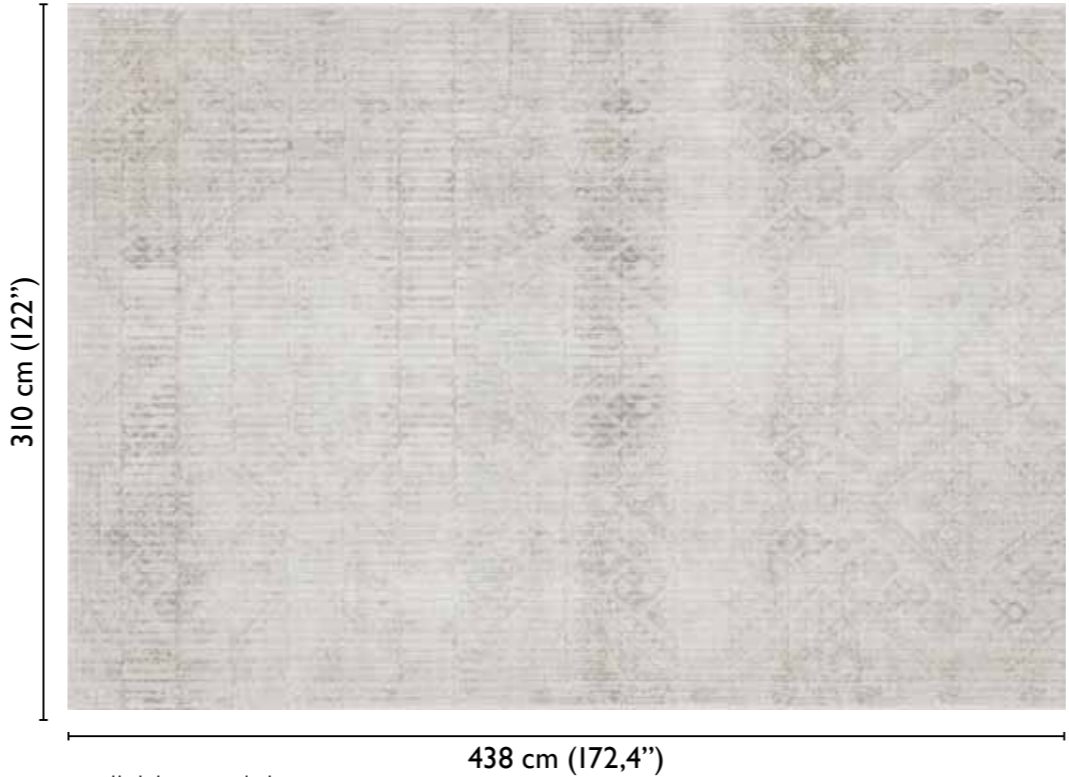

# Budùr modules

total development

WHITE 67424-1

available modules

alternative colour

walnut 67424-2

\* Nota  
la larghezza dei moduli (rotoli) cambia a seconda del tipo di supporto utilizzato.  
In questi esempi il modulo è quello del supporto Natural.

\* Notice  
Please note that the width of the modules (rolls) may change on the basis of the support used.  
In these examples the module used is the "Natural" one.