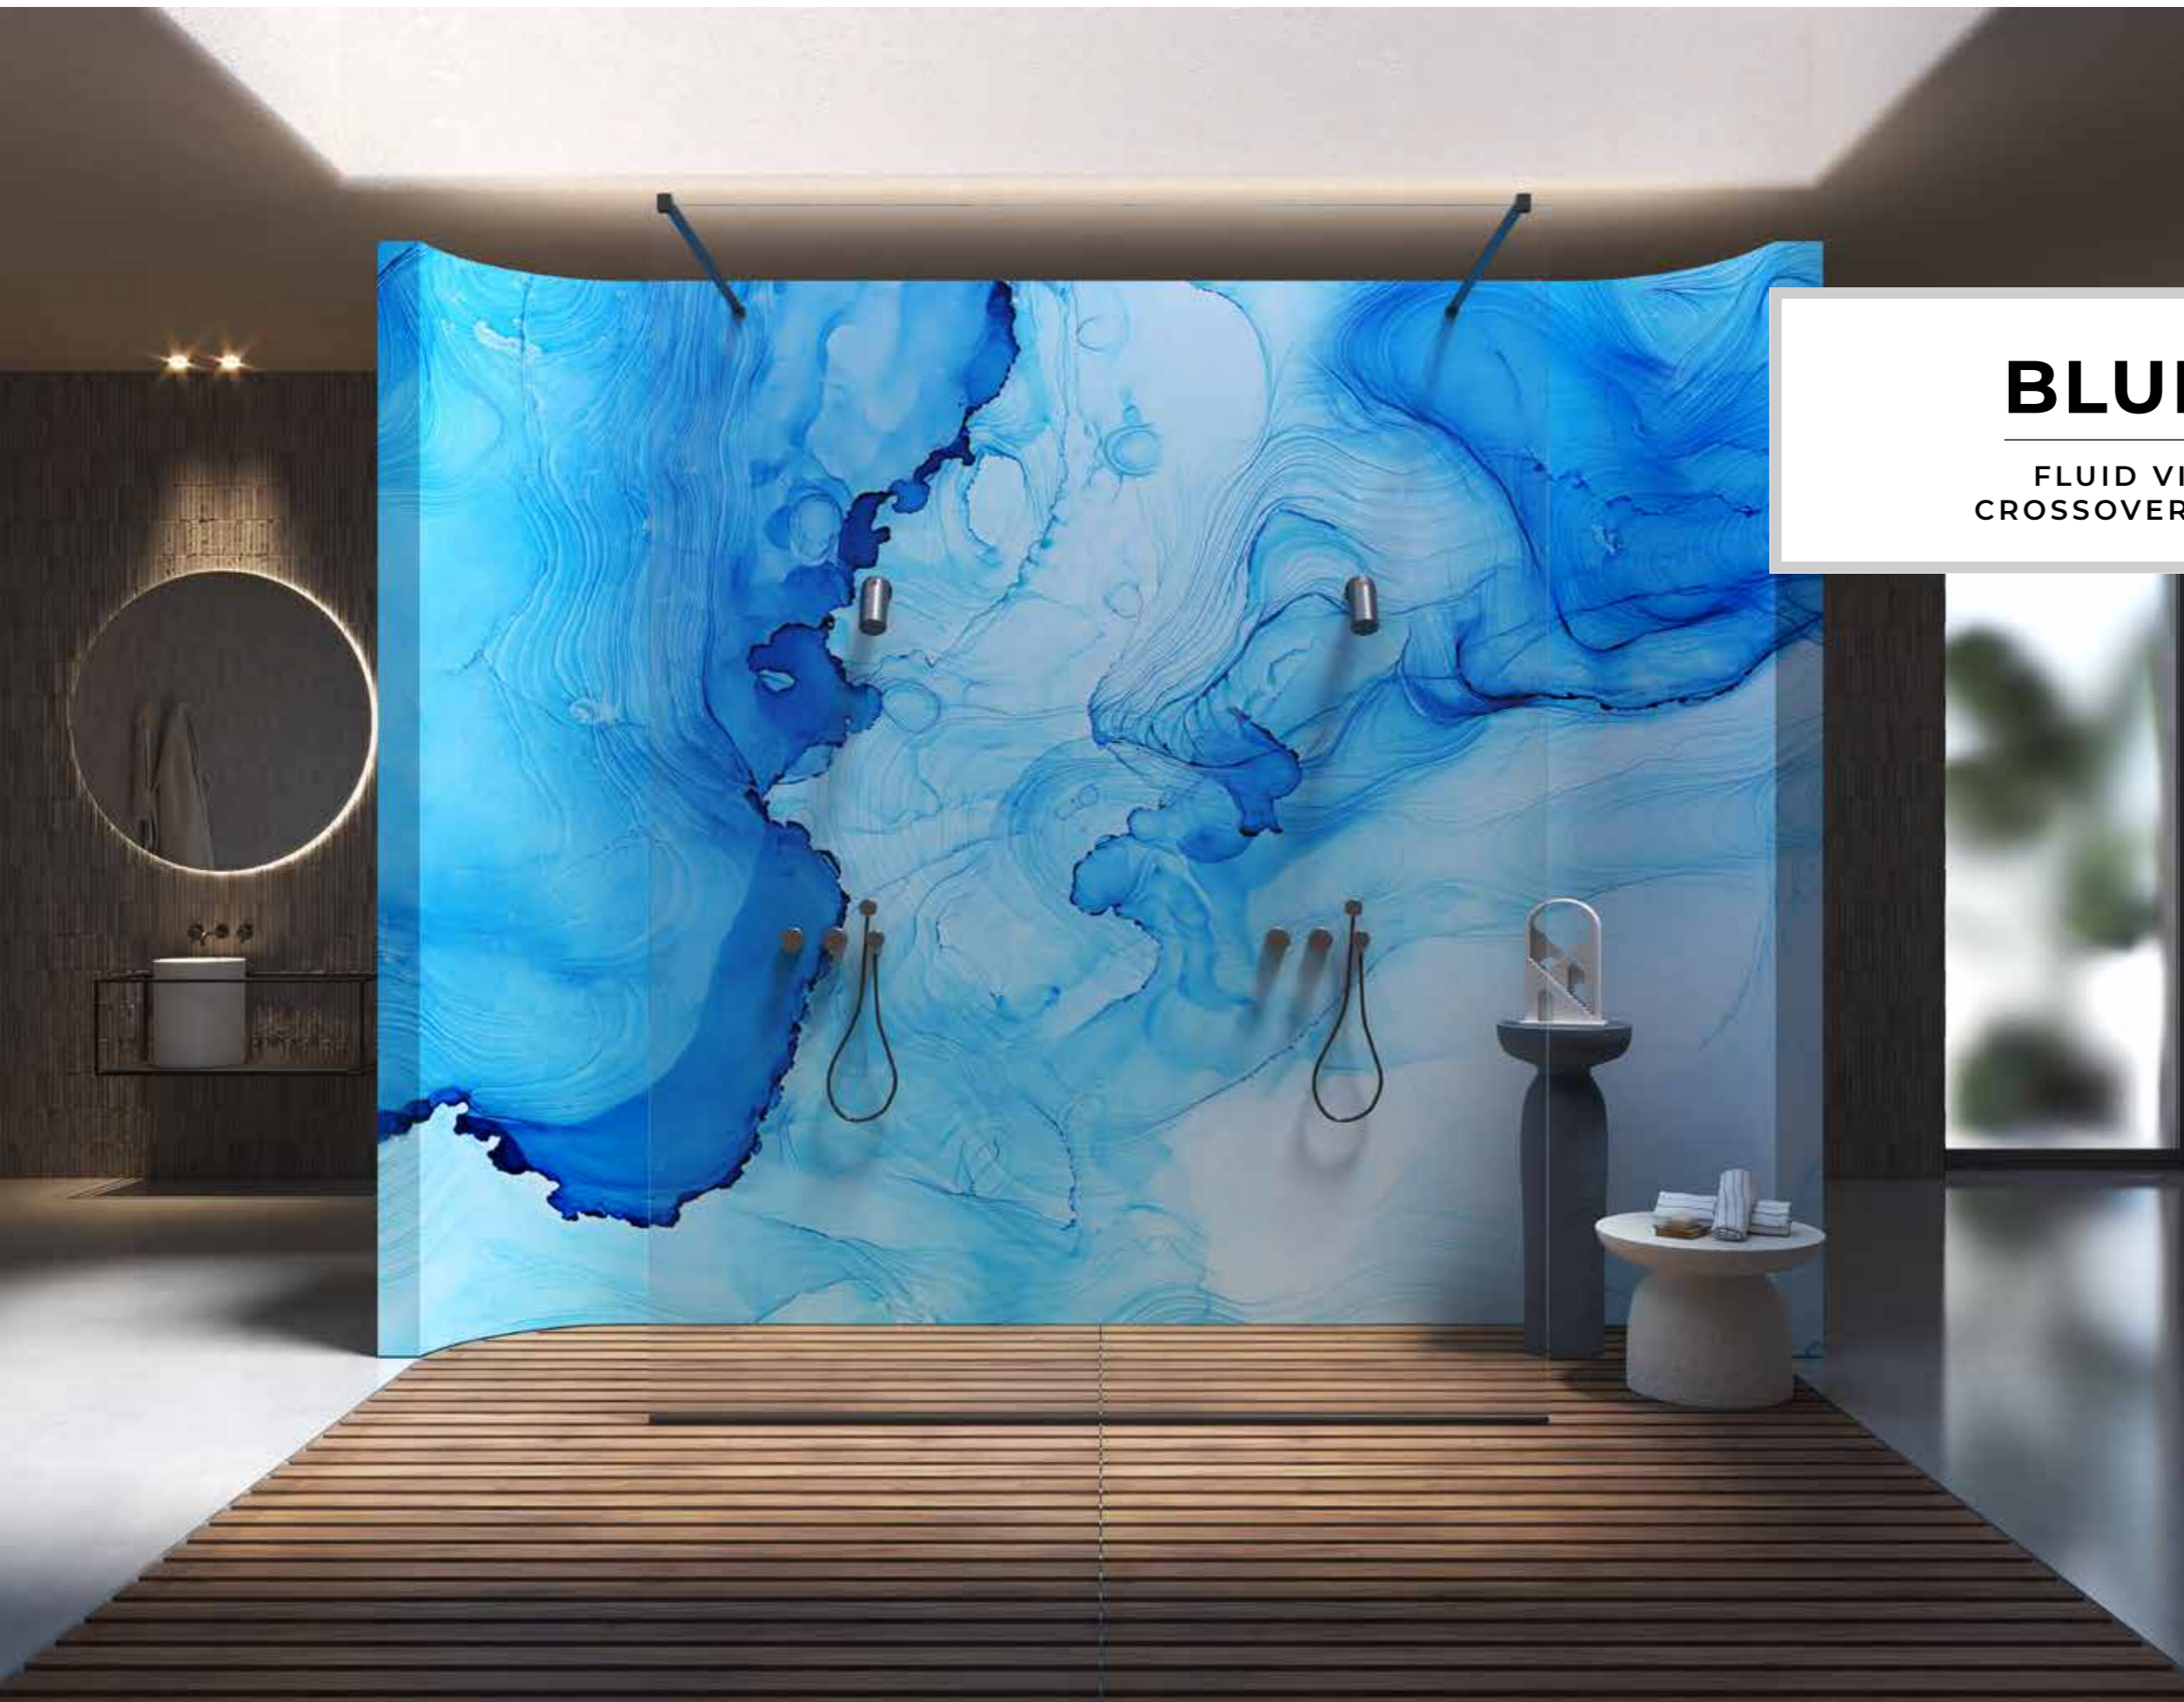

# BLUEDOT

FLUID VIBRATIONS  
CROSSOVER COLLECTION

# FLUID VIBRATIONS BLUEDOT

81899-1 (Sapphire)

**Notice.** The size of this graphic is completely customizable, following the specific characteristics of your own project.

81899-2 (Copper)

**Nota.**  
Le dimensioni di questa grafica sono totalmente adattabili e personalizzabili in base alle esigenze del tuo progetto.