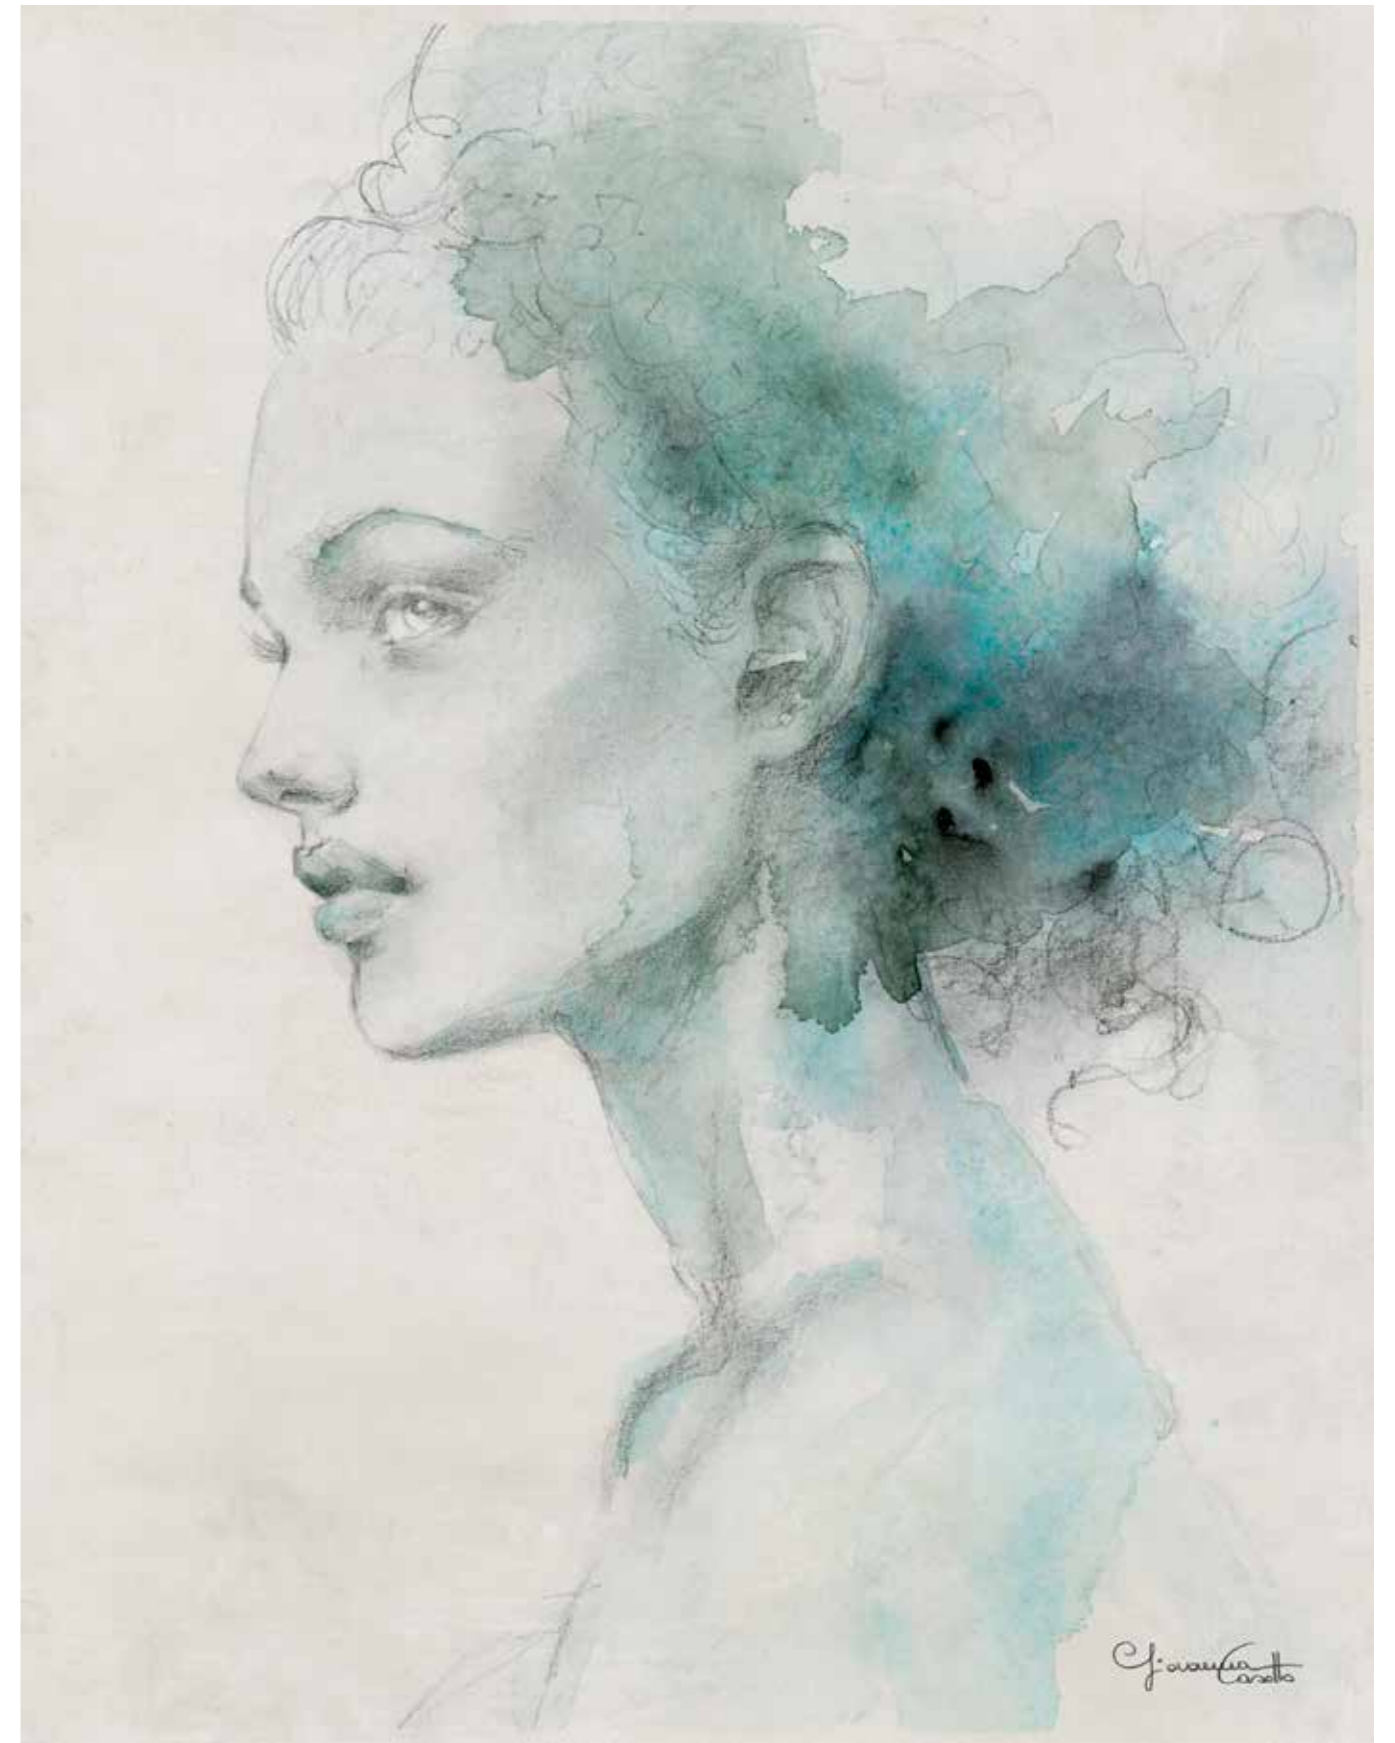

# BLUE ANTONELLA

*Gianna Carotto*

**Nota.**  
Le dimensioni di questa grafica sono totalmente adattabili e personalizzabili in base alle esigenze del tuo progetto.

**Nota.**  
Las dimensiones de este diseño se pueden completamente adaptar en función de las necesidades de tu proyecto.

**Notice.** The size of this graphic is completely customizable, following the specific characteristics of your own project.

75484-1