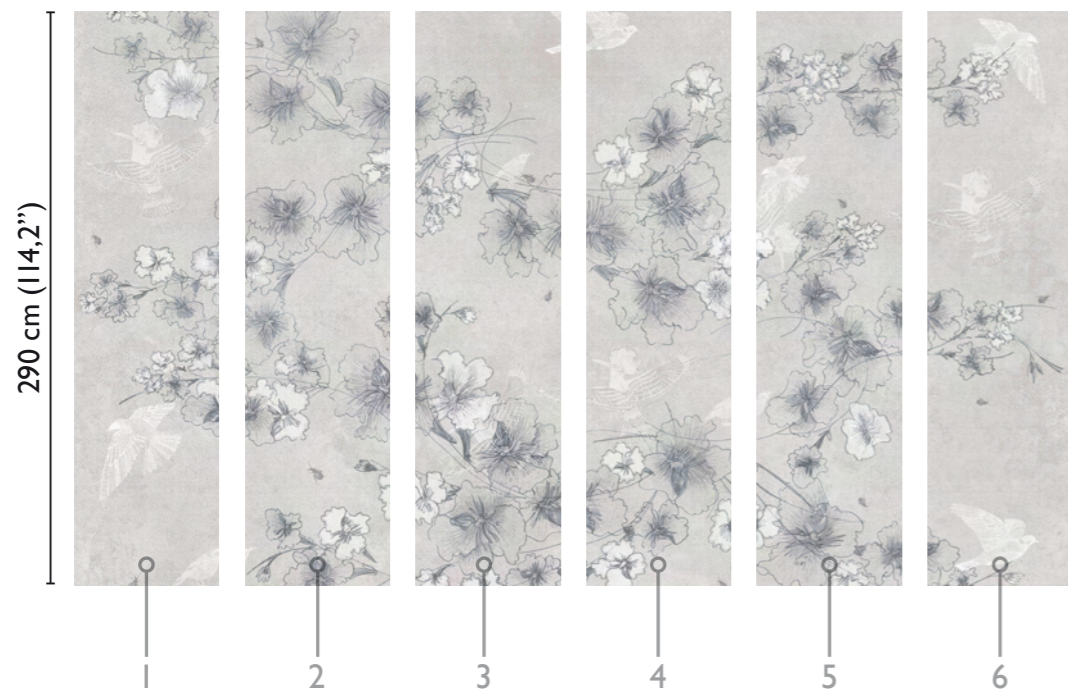

Birdflower modules

total development

GREY 56417-2_A

total development

GREY 56417-2_B

available modules

SET I (A)

73 cm (28.7")

available modules

SET I (B)

73 cm (28.7")

beige 56417-I_A/B

alternative colour

* Nota

la larghezza dei moduli (rotoli) cambia a seconda del tipo di supporto utilizzato.
In questi esempi il modulo è quello del supporto Natural.

* Notice

Please note that the width of the modules (rolls) may change on the basis of the support used.
In these examples the module used is the "Natural" one.