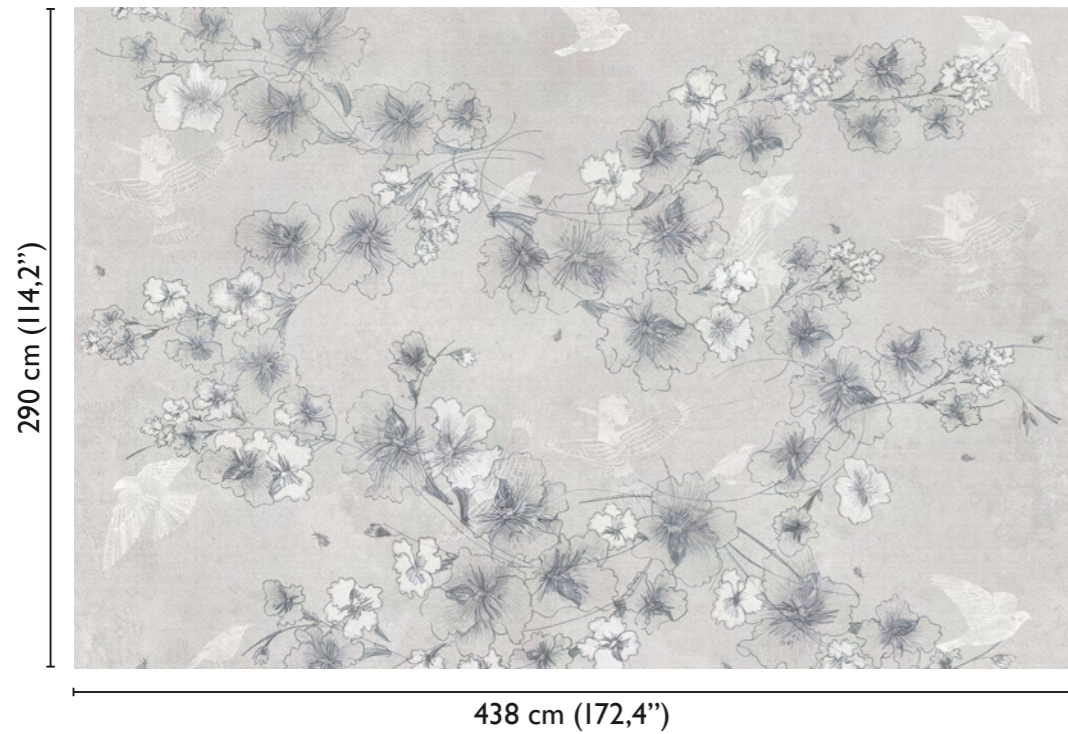

Birdflower modules

total development

GREY 56417-2_A

total development

GREY 56417-2_B

available modules

SET I (A)

73 cm (28.7")

available modules

SET I (B)

73 cm (28.7")

beige 56417-I_A/B

alternative colour

* Nota

la larghezza dei moduli (rotoli) cambia a seconda del tipo di supporto utilizzato.
In questi esempi il modulo è quello del supporto Natural.

* Notice

Please note that the width of the modules (rolls) may change on the basis of the support used.
In these examples the module used is the "Natural" one.