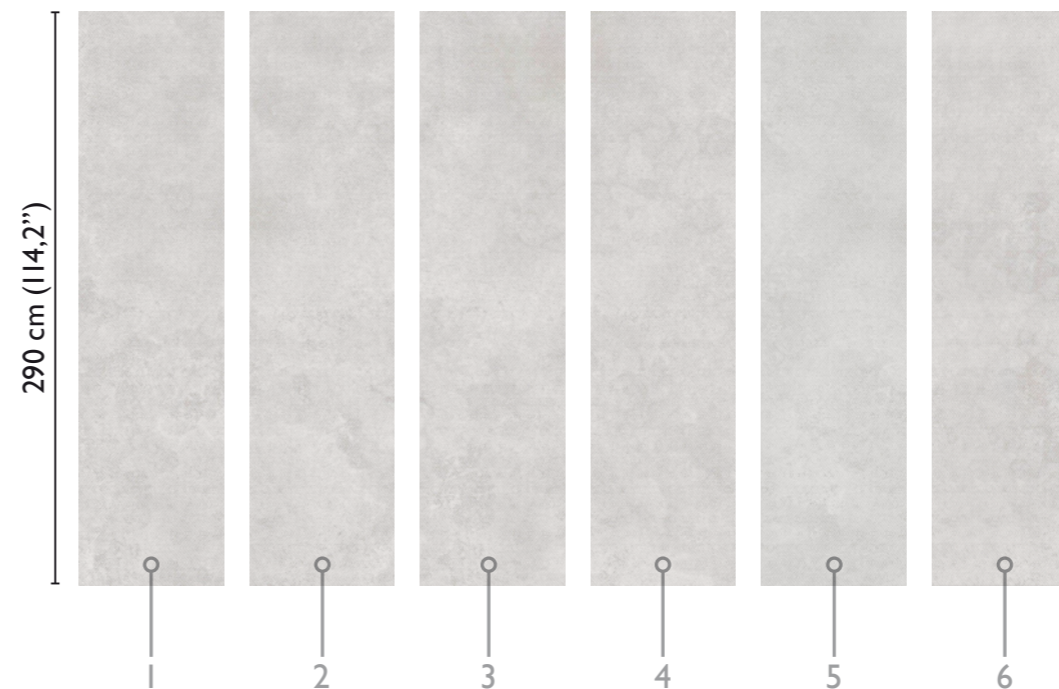

Birdflower modules

total development

GREY 56417-2_A

total development

GREY 56417-2_B

available modules

SET I (A)

73 cm (28.7")

available modules

SET I (B)

73 cm (28.7")

beige 56417-I_A/B

alternative colour

* Nota

la larghezza dei moduli (rotoli) cambia a seconda del tipo di supporto utilizzato.
In questi esempi il modulo è quello del supporto Natural.

* Notice

Please note that the width of the modules (rolls) may change on the basis of the support used.
In these examples the module used is the "Natural" one.