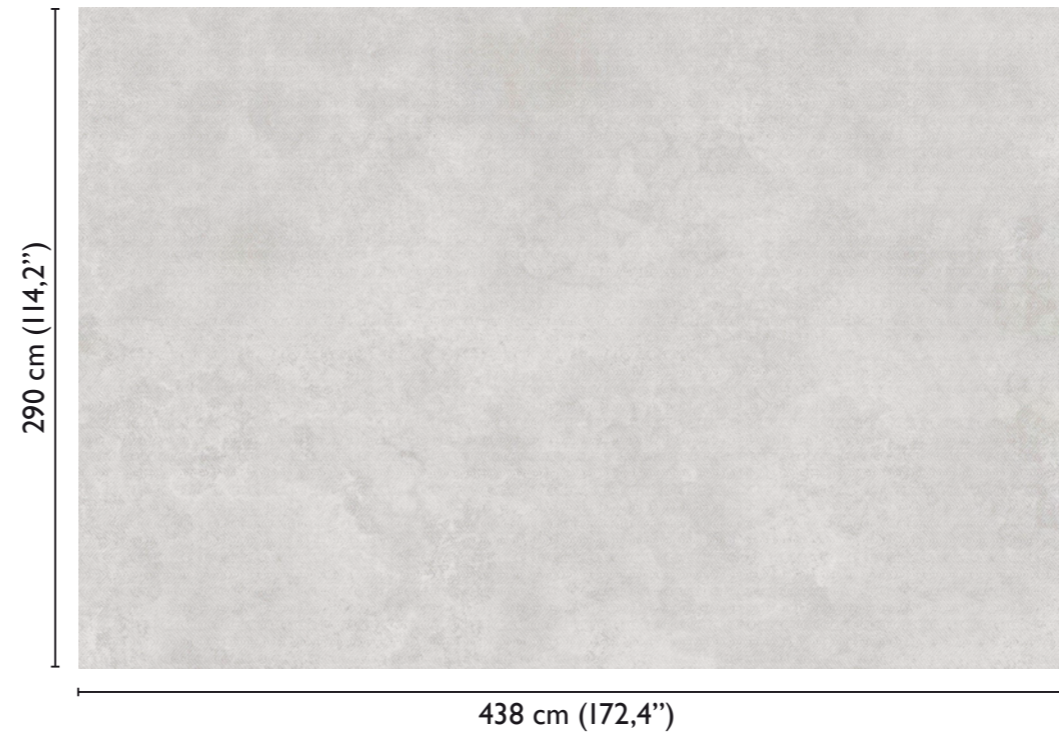

Birdflower modules

total development

GREY 56417-2_A

total development

GREY 56417-2_B

available modules

SET I (A)

73 cm (28.7")

available modules

SET I (B)

73 cm (28.7")

beige 56417-I_A/B

alternative colour

* Nota

la larghezza dei moduli (rotoli) cambia a seconda del tipo di supporto utilizzato.
In questi esempi il modulo è quello del supporto Natural.

* Notice

Please note that the width of the modules (rolls) may change on the basis of the support used.
In these examples the module used is the "Natural" one.