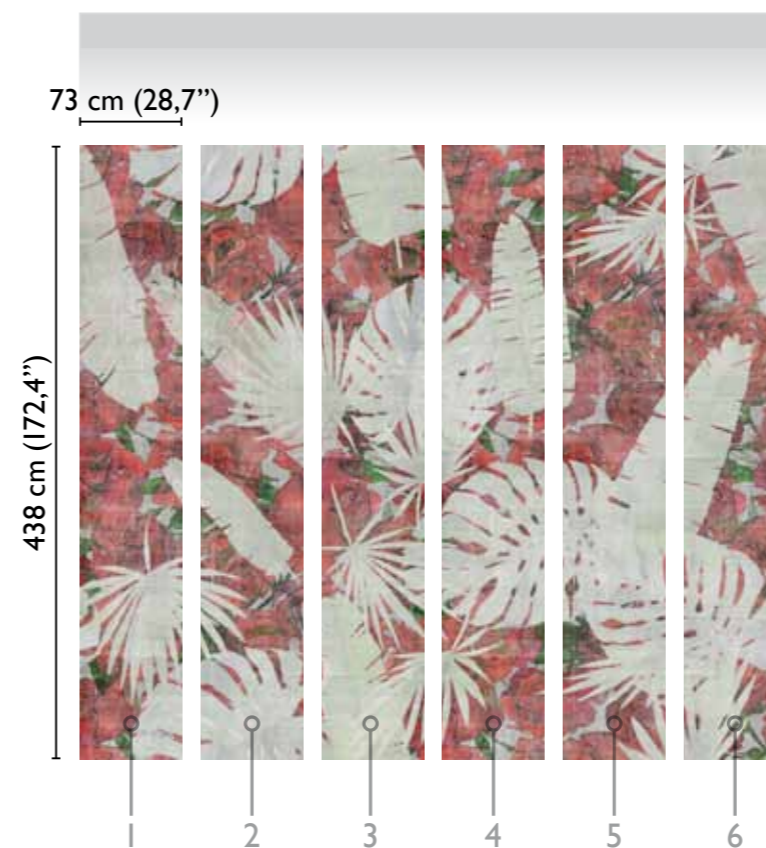

## Marco Fontana: Back Home modules

total development

69193-1 PANAMA WHITE

available modules

alternative colours

amazonia green

69193-2

bavaria green

69193-3

westfalia blue

69193-4

\* Nota  
la larghezza dei moduli (rotoli) cambia a seconda del tipo di supporto utilizzato.  
In questi esempi il modulo è quello del supporto Natural.

\* Notice  
Please note that the width of the modules (rolls) may change on the basis of the support used.  
In these examples the module used is the "Natural" one.