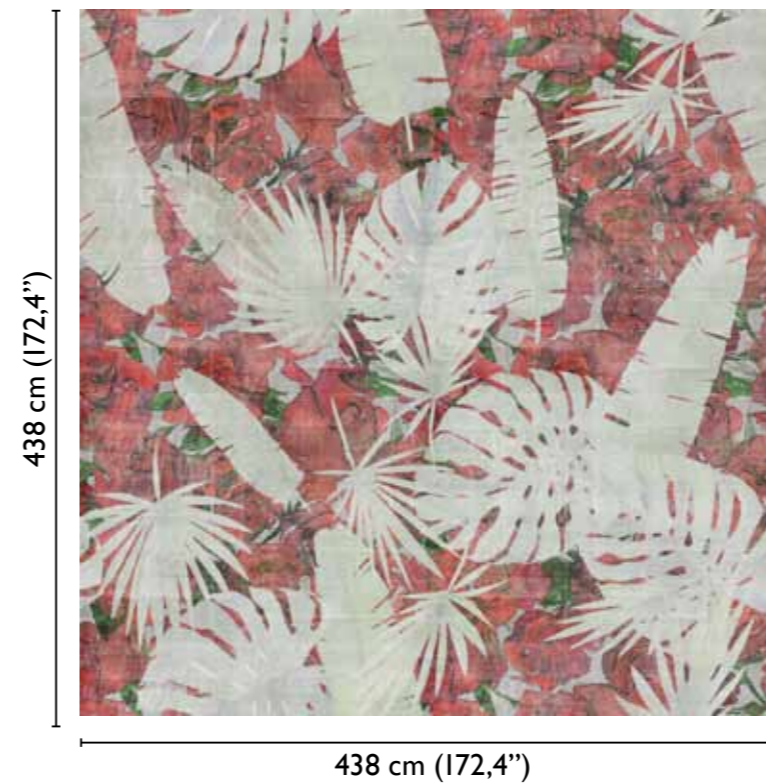

## Marco Fontana: Back Home modules

total development

69193-1 PANAMA WHITE

available modules

alternative colours

amazonia green

69193-2

bavaria green

69193-3

westfalia blue

69193-4

\* Nota  
la larghezza dei moduli (rotoli) cambia a seconda del tipo di supporto utilizzato.  
In questi esempi il modulo è quello del supporto Natural.

\* Notice  
Please note that the width of the modules (rolls) may change on the basis of the support used.  
In these examples the module used is the "Natural" one.