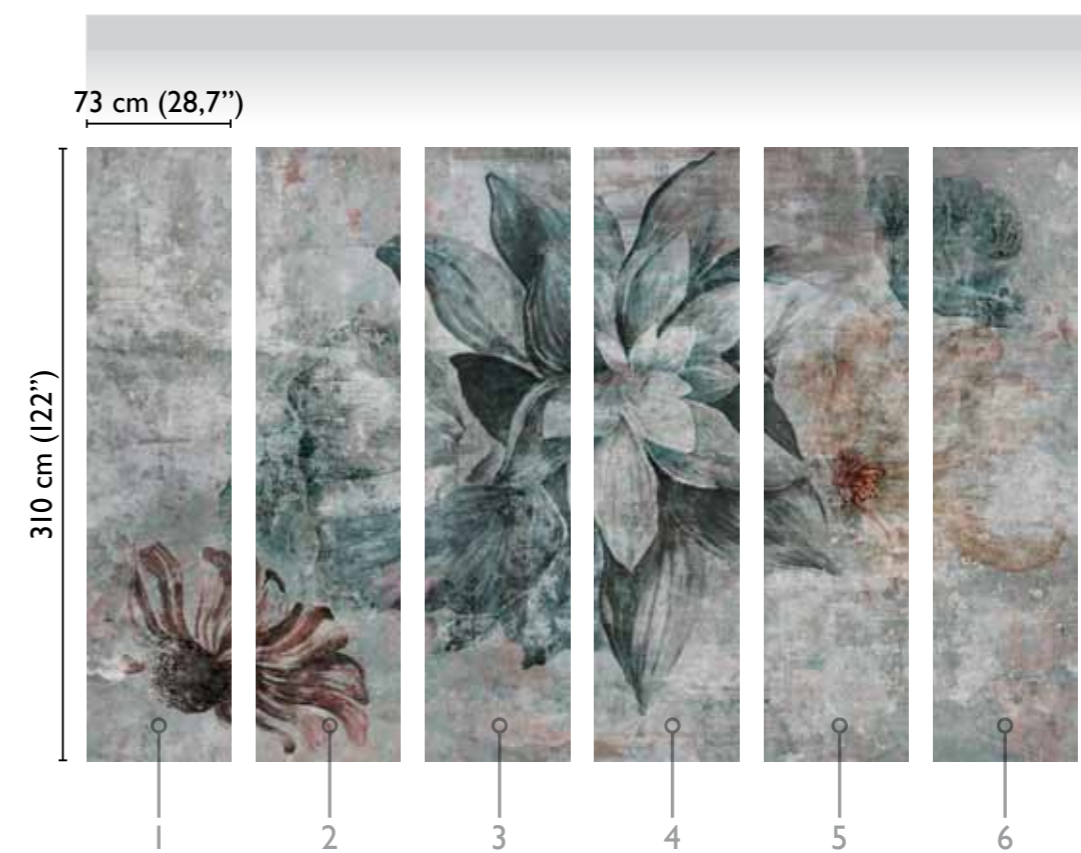

Avalon modules

total development

66951-I ORIGINAL

available modules

* Nota
la larghezza dei moduli (rotoli) cambia a seconda del tipo di supporto utilizzato.
In questi esempi il modulo è quello del supporto Natural.

* Notice
Please note that the width of the modules (rolls) may change on the basis of the support used.
In these examples the module used is the "Natural" one.