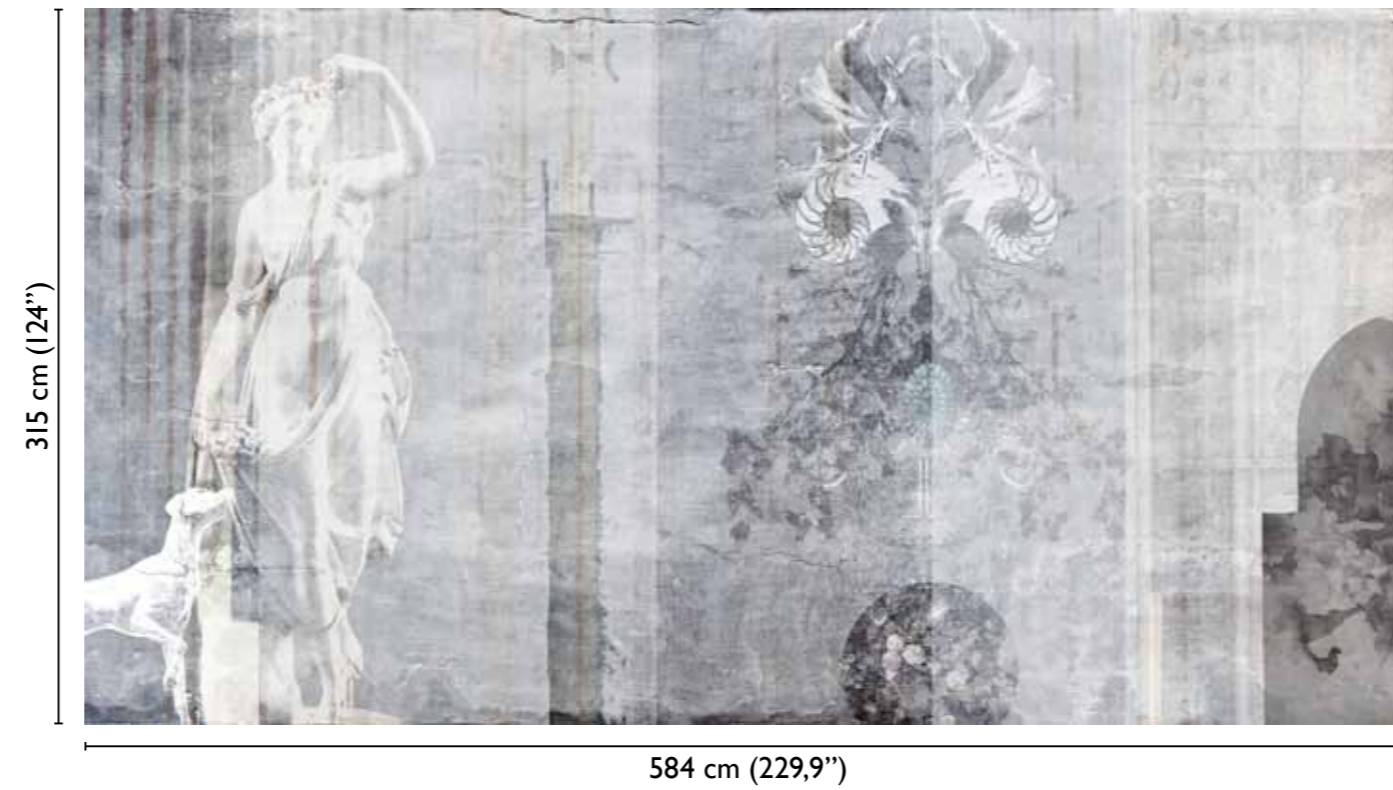

# The Sisters: Aura

total development

67724-1

available modules

\* Nota  
la larghezza dei moduli (rotoli) cambia a seconda del tipo di supporto utilizzato.  
In questi esempi il modulo è quello del supporto Natural.

\* Notice  
Please note that the width of the modules (rolls) may change on the basis of the support used.  
In these examples the module used is the "Natural" one.