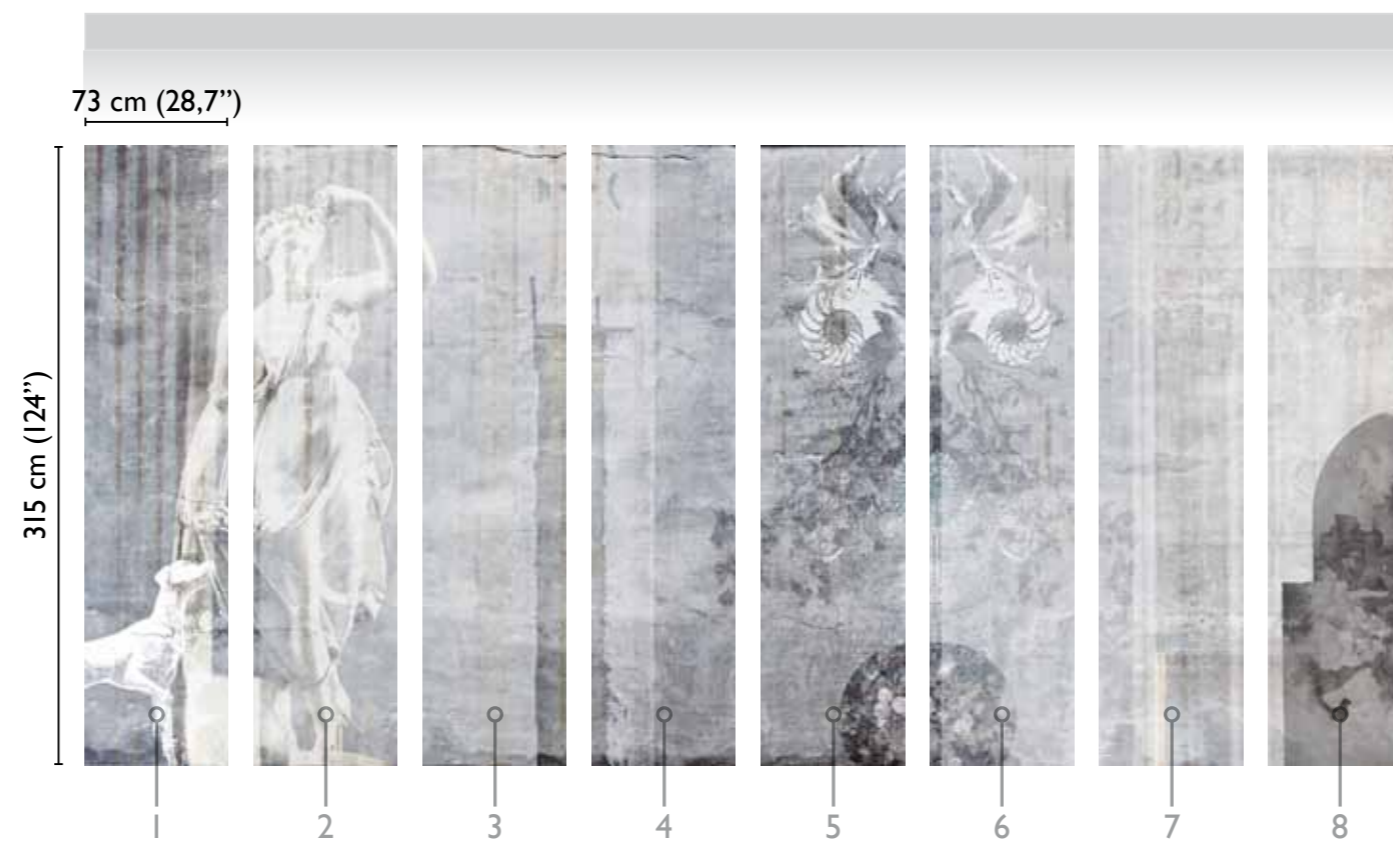

# The Sisters: Aura

total development

67724-1

available modules

\* Nota  
la larghezza dei moduli (rotoli) cambia a seconda del tipo di supporto utilizzato.  
In questi esempi il modulo è quello del supporto Natural.

\* Notice  
Please note that the width of the modules (rolls) may change on the basis of the support used.  
In these examples the module used is the "Natural" one.