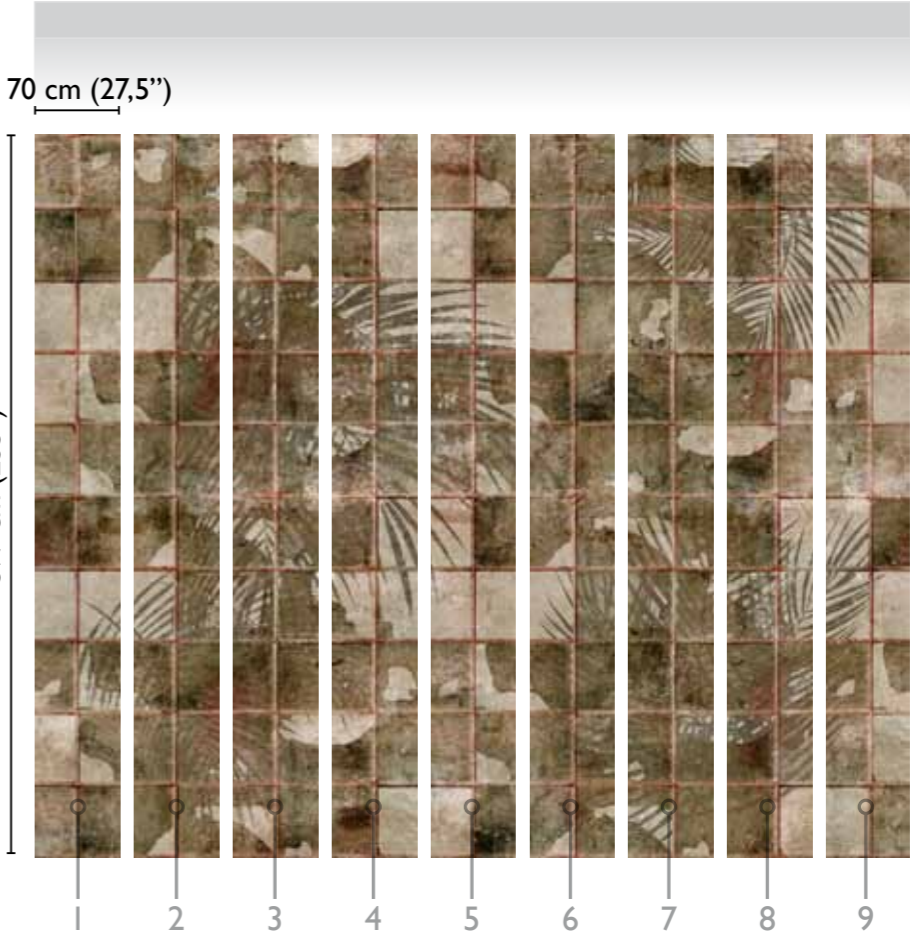

Atlantica modules

total development

69252-2 STORMY

available modules

alternative colours

cloudy 69252-1

windy 69252-3

* Nota
la larghezza dei moduli (rotoli) cambia a seconda del tipo di supporto utilizzato.
In questi esempi il modulo è quello del supporto Fabric.

* Notice
Please note that the width of the modules (rolls) may change on the basis of the support used.
In these examples the module used is the "Fabric" one.