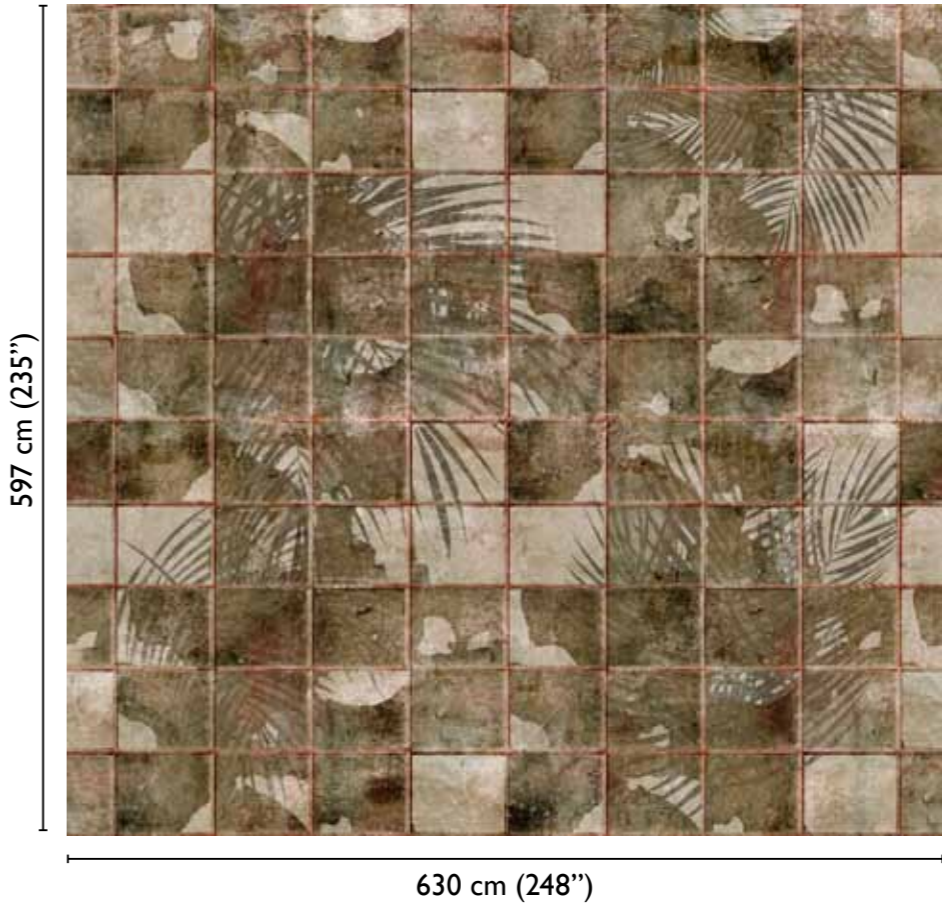

Atlantica modules

total development

69252-2 STORMY

available modules

alternative colours

cloudy 69252-1

windy 69252-3

* Nota
la larghezza dei moduli (rotoli) cambia a seconda del tipo di supporto utilizzato.
In questi esempi il modulo è quello del supporto Fabric.

* Notice
Please note that the width of the modules (rolls) may change on the basis of the support used.
In these examples the module used is the "Fabric" one.