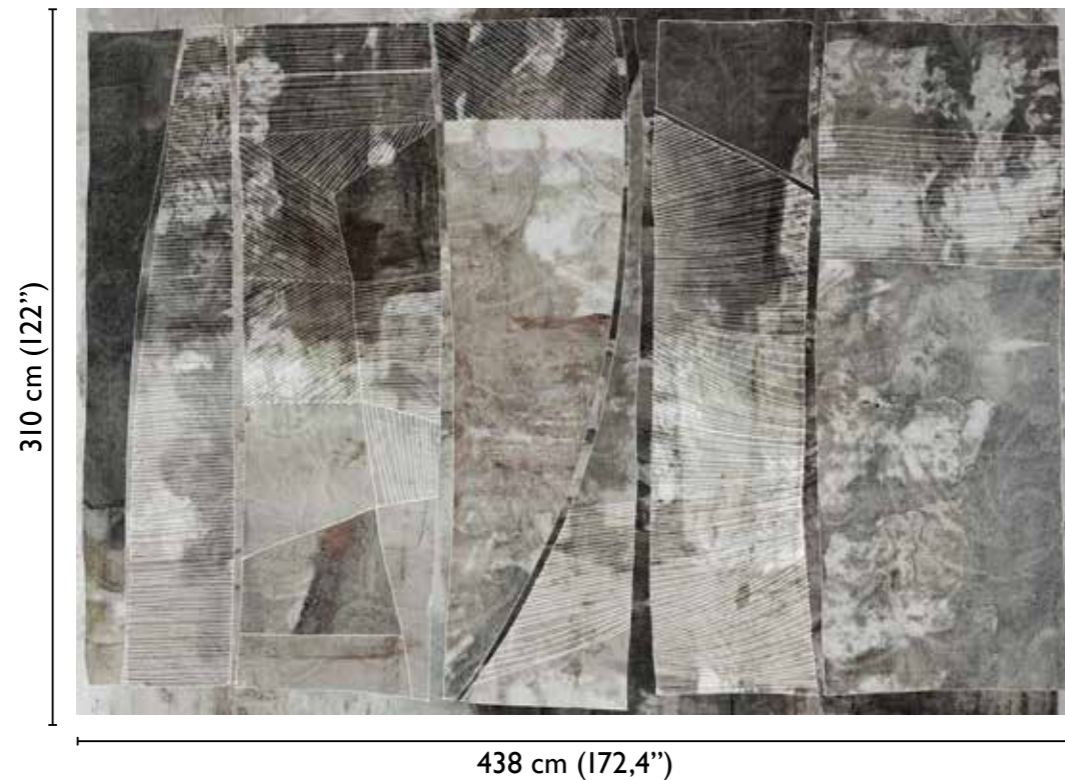

Giulia Ori: Arpa

total development

STRONG 70457-1

available modules

colours

strong 70457-1

light 70457-2

* Nota
la larghezza dei moduli (rotoli) cambia a seconda del tipo di supporto utilizzato.
In questi esempi il modulo è quello del supporto Natural.

* Notice
Please note that the width of the modules (rolls) may change on the basis of the support used.
In these examples the module used is the "Natural" one.