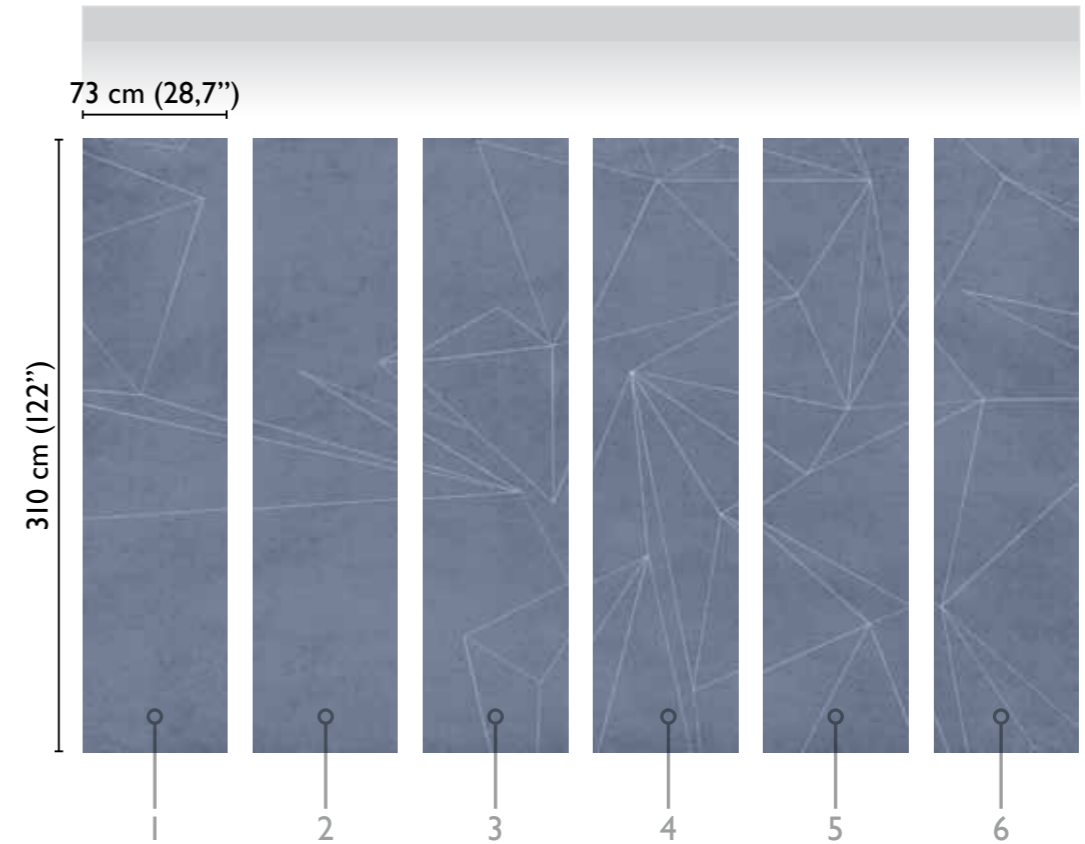

colours

flat blue 68144-1 A

flat red 68144-2 A

flat green 68144-3 A

pastel blue 68144-1 B

pastel red 68144-2 B

pastel green 68144-3 B

flat red 68144-1 C

3D hill 68144-2 C

3D upland 68144-3 C

Area modules

total development

FLAT BLUE 68144-1 A

310 cm (122")

438 cm (172,4")

available modules

73 cm (28,7")

310 cm (122")

1 2 3 4 5 6

* Nota
la larghezza dei moduli (rotoli) cambia a seconda del tipo di supporto utilizzato.
In questi esempi il modulo è quello del supporto Natural.

* Notice
Please note that the width of the modules (rolls) may change on the basis of the support used.
In these examples the module used is the "Natural" one.