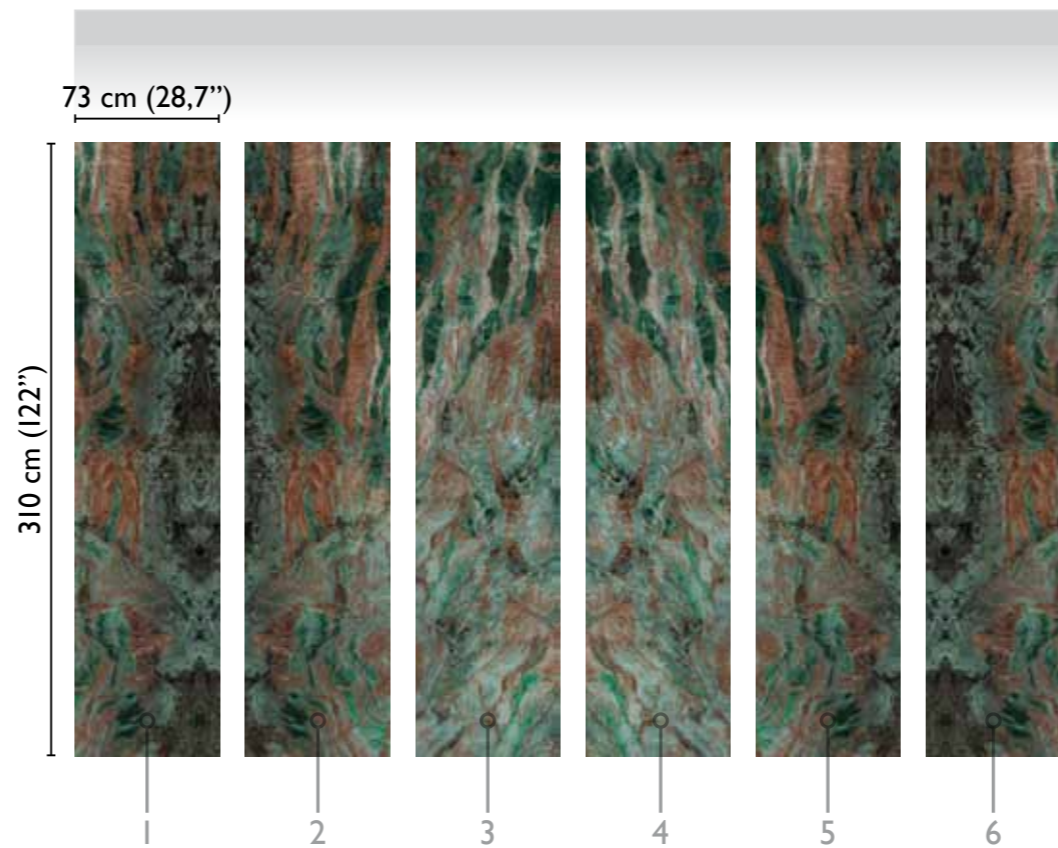

Amazzonia modules

total development

GREEN 65274-1

available modules

alternative colour

65274-2

* Nota
la larghezza dei moduli (rotoli) cambia a seconda del tipo di supporto utilizzato.
In questi esempi il modulo è quello del supporto Natural.

* Notice
Please note that the width of the modules (rolls) may change on the basis of the support used.
In these examples the module used is the "Natural" one.