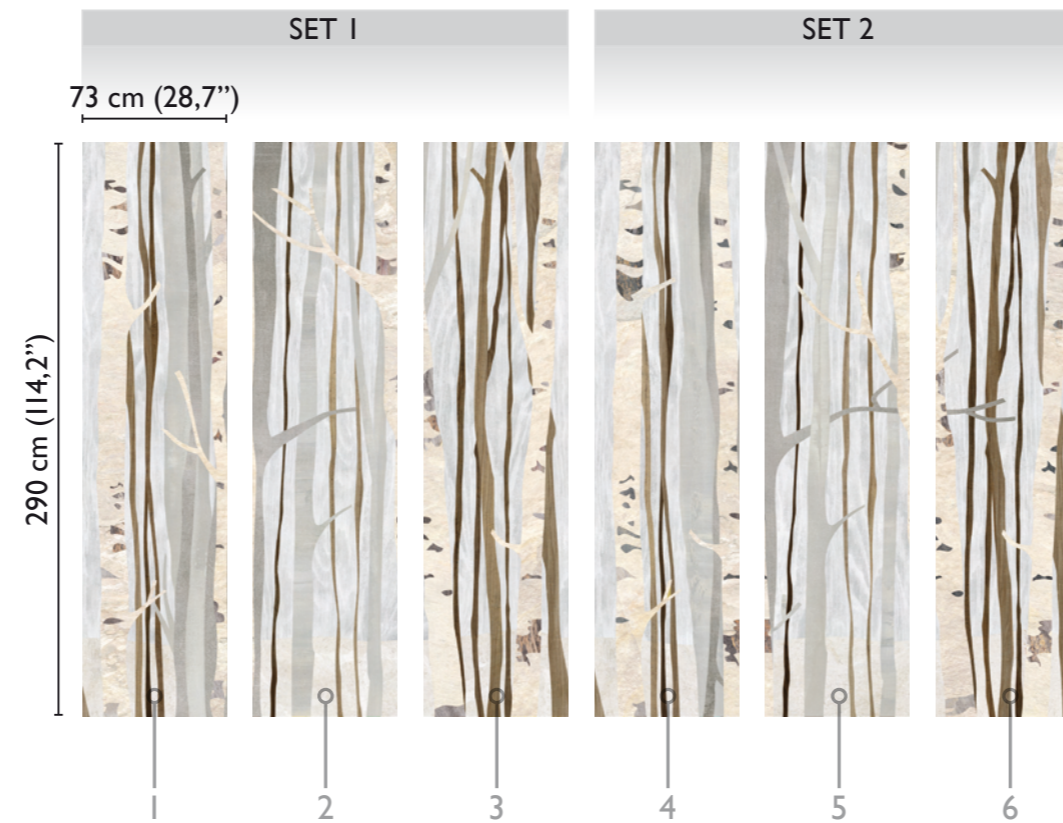

# Alberi Infinity

total development

WHITE 54347-2

available modules

alternative colours

\* Nota  
la larghezza dei moduli (rotoli) cambia a seconda del tipo di supporto utilizzato.  
In questi esempi il modulo è quello del supporto Natural.

\* Notice  
Please note that the width of the modules (rolls) may change on the basis of the support used.  
In these examples the module used is the "Natural" one.