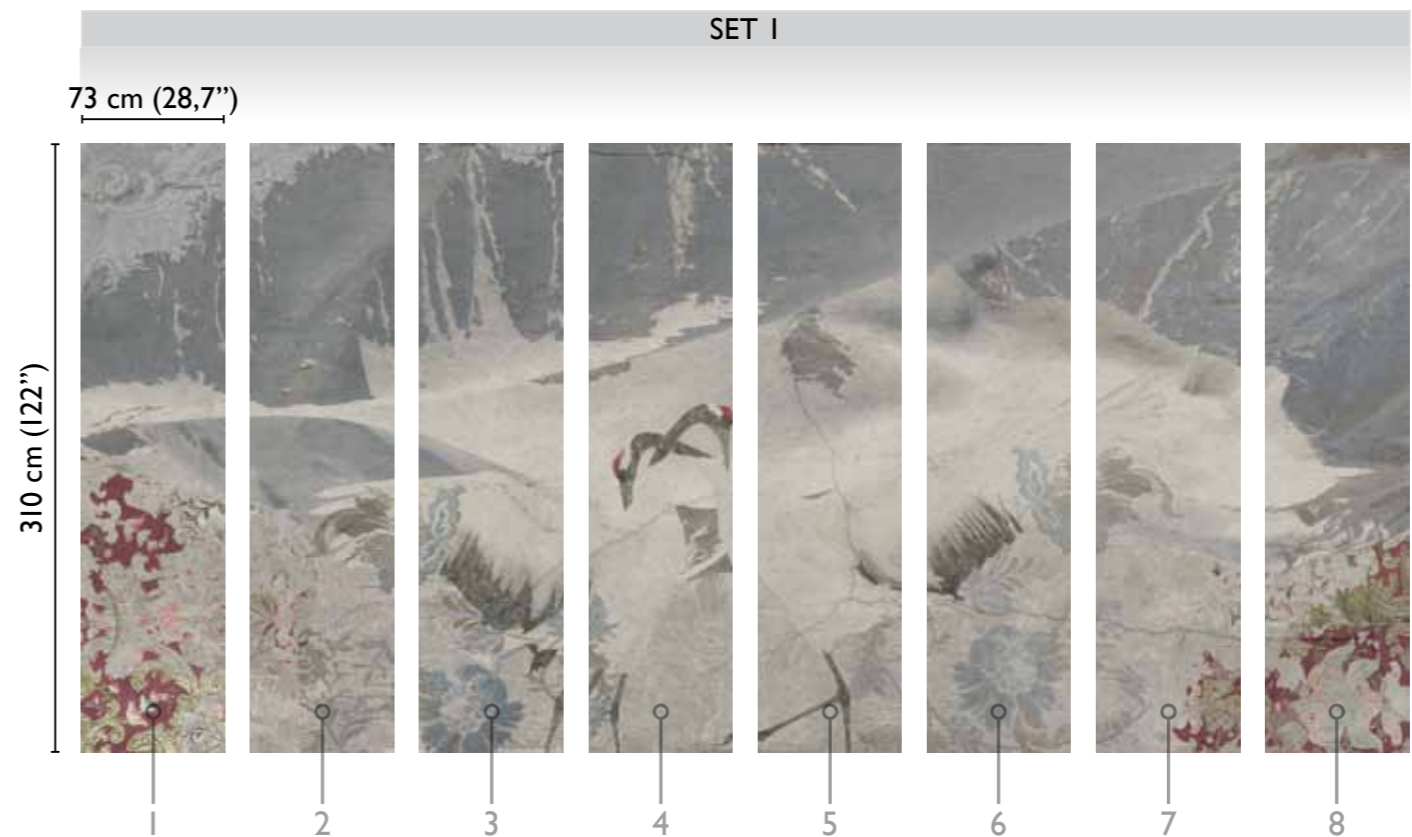

The Sisters: Airon

alternative colour

61257-2

grey-green

total development

GREY 61257-I

available modules

* Nota
la larghezza dei moduli (rotoli) cambia a seconda del tipo di supporto utilizzato.
In questi esempi il modulo è quello del supporto Natural.

* Notice
Please note that the width of the modules (rolls) may change on the basis of the support used.
In these examples the module used is the "Natural" one.