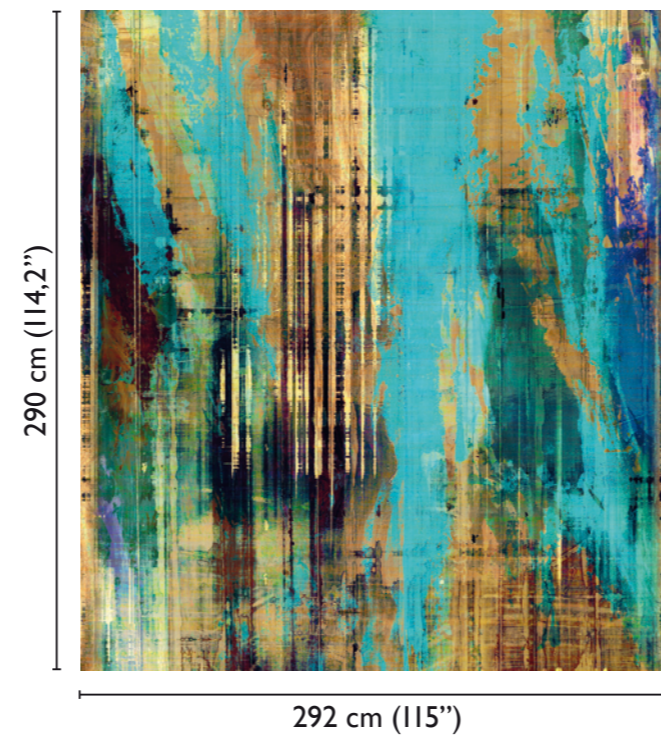

Affresco modules

total development

COBALT BLUE 55436-I

available modules

* Nota
la larghezza dei moduli (rotoli) cambia a seconda del tipo di supporto utilizzato.
In questi esempi il modulo è quello del supporto Natural.

* Notice
Please note that the width of the modules (rolls) may change on the basis of the support used.
In these examples the module used is the "Natural" one.