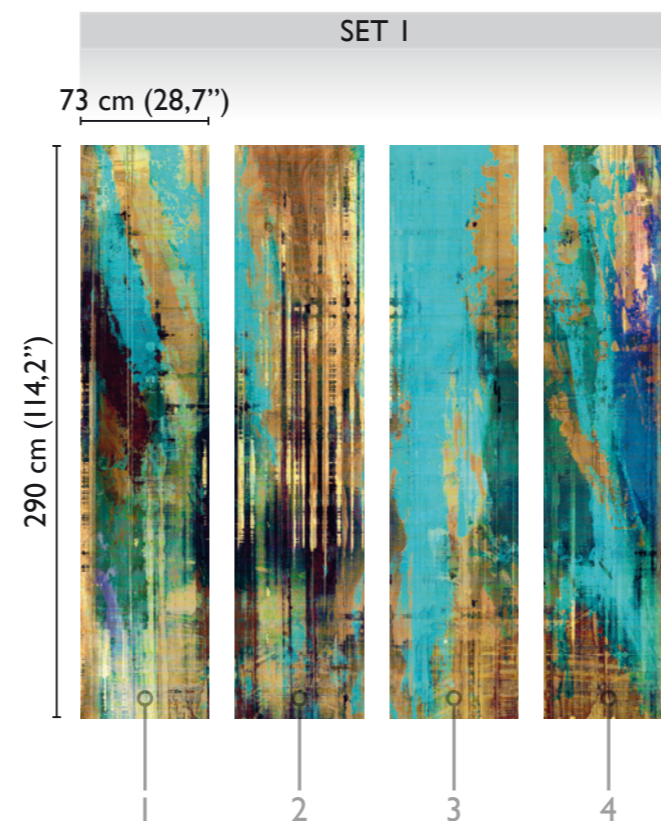

Affresco modules

total development

COBALT BLUE 55436-I

available modules

* Nota
la larghezza dei moduli (rotoli) cambia a seconda del tipo di supporto utilizzato.
In questi esempi il modulo è quello del supporto Natural.

* Notice
Please note that the width of the modules (rolls) may change on the basis of the support used.
In these examples the module used is the "Natural" one.