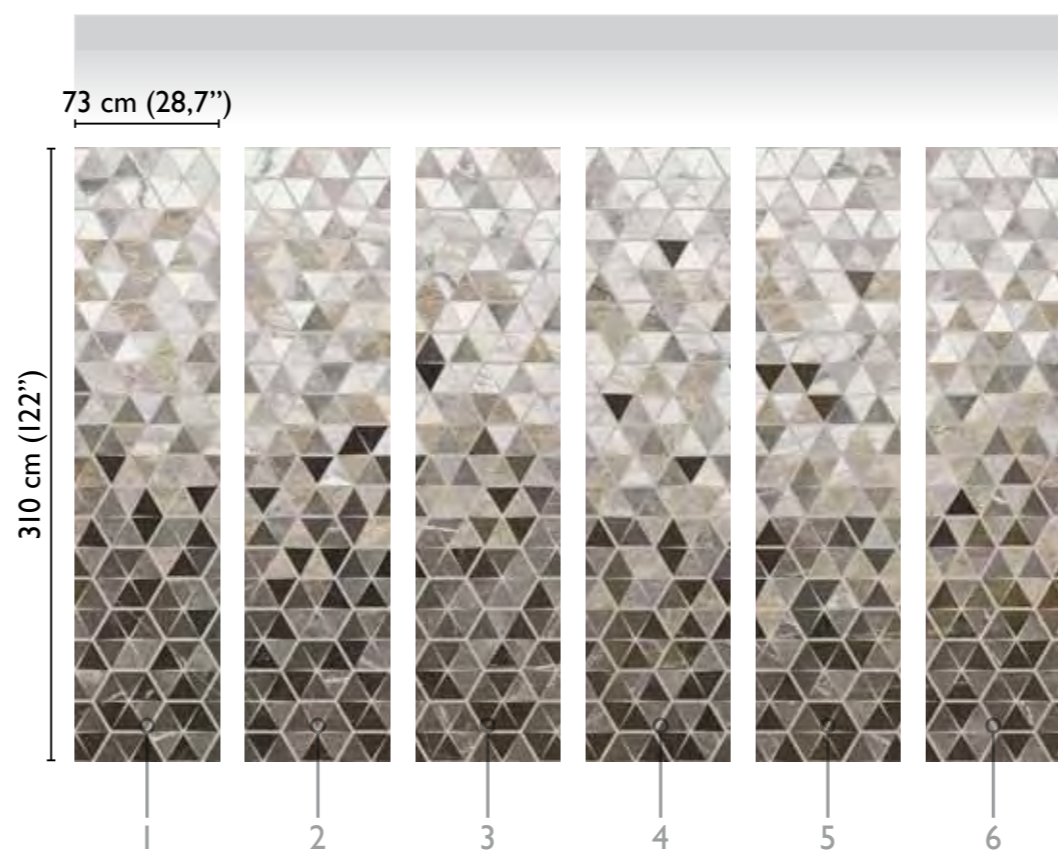

Triables modules

total development

BROWN 65183-1

alternative colour

available modules

honey 65183-3

* Nota
la larghezza dei moduli (rotoli) cambia a seconda del tipo di supporto utilizzato.
In questi esempi il modulo è quello del supporto Natural.

* Notice
Please note that the width of the modules (rolls) may change on the basis of the support used.
In these examples the module used is the "Natural" one.