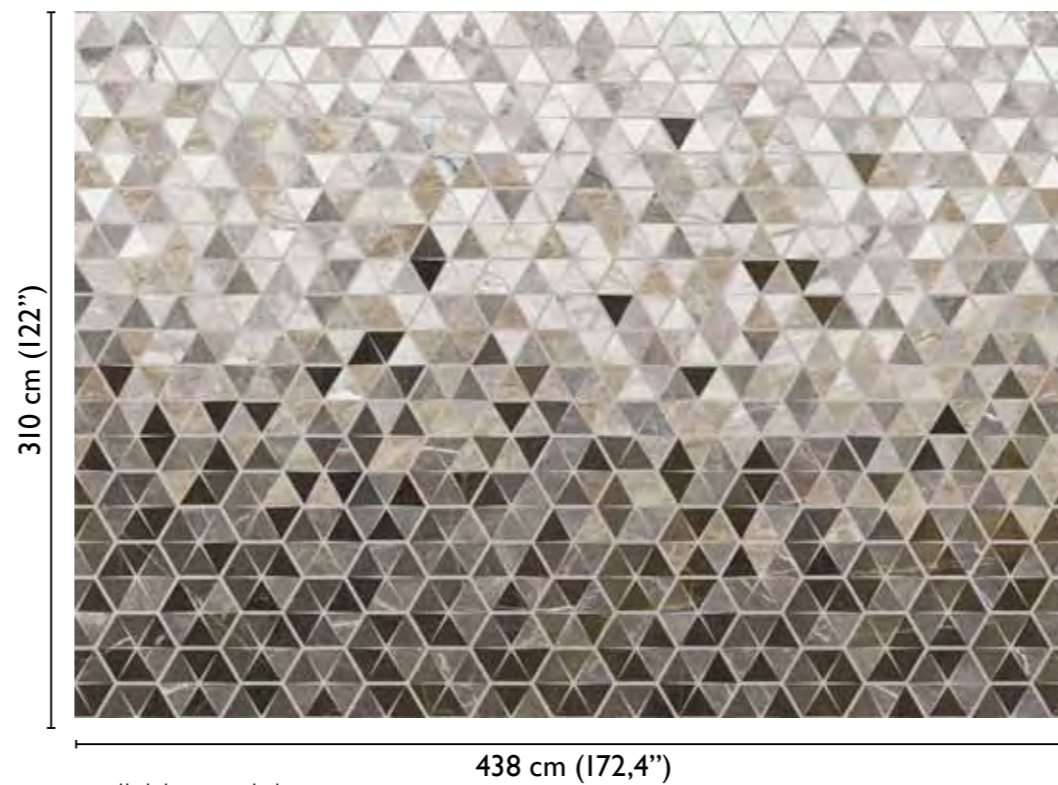

Triables modules

total development

BROWN 65183-1

alternative colour

available modules

honey 65183-3

* Nota
la larghezza dei moduli (rotoli) cambia a seconda del tipo di supporto utilizzato.
In questi esempi il modulo è quello del supporto Natural.

* Notice
Please note that the width of the modules (rolls) may change on the basis of the support used.
In these examples the module used is the "Natural" one.