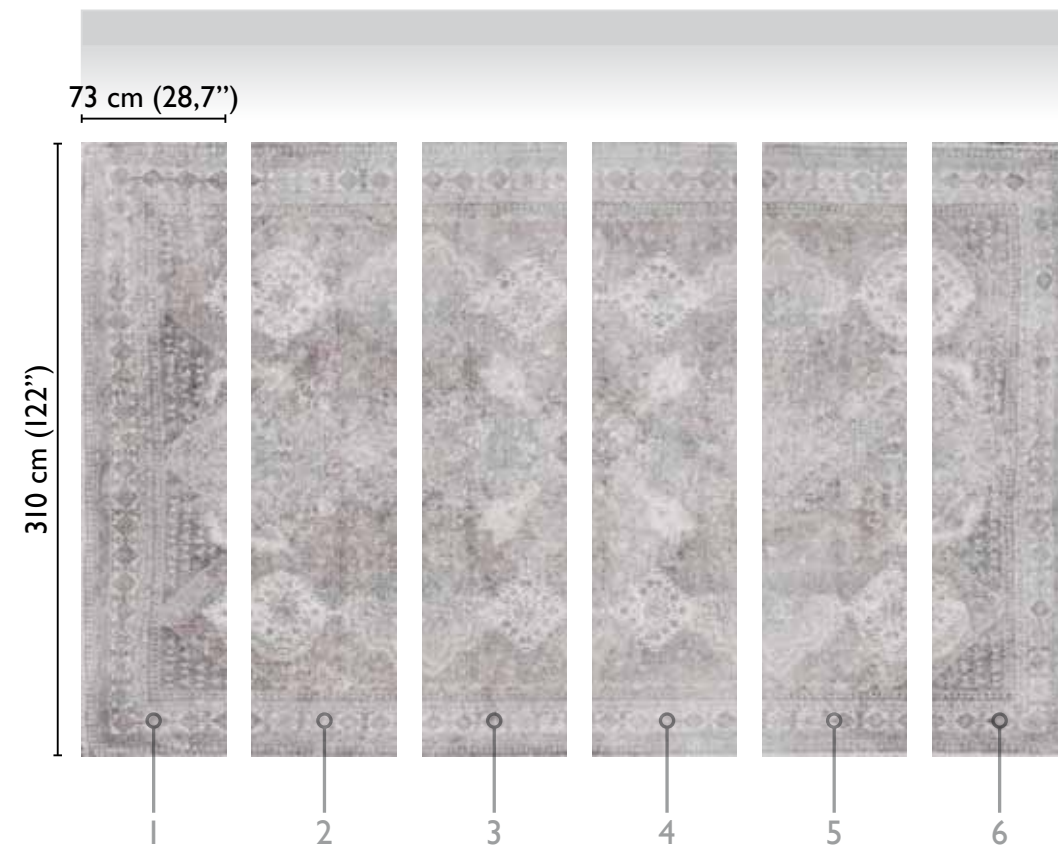

Scirna modules

total development

WHITE 67515-2

available modules

alternative colour

brown 67515-1

grey-blue 67515-3

* Nota
la larghezza dei moduli (rotoli) cambia a seconda del tipo di supporto utilizzato.
In questi esempi il modulo è quello del supporto Natural.

* Notice
Please note that the width of the modules (rolls) may change on the basis of the support used.
In these examples the module used is the "Natural" one.