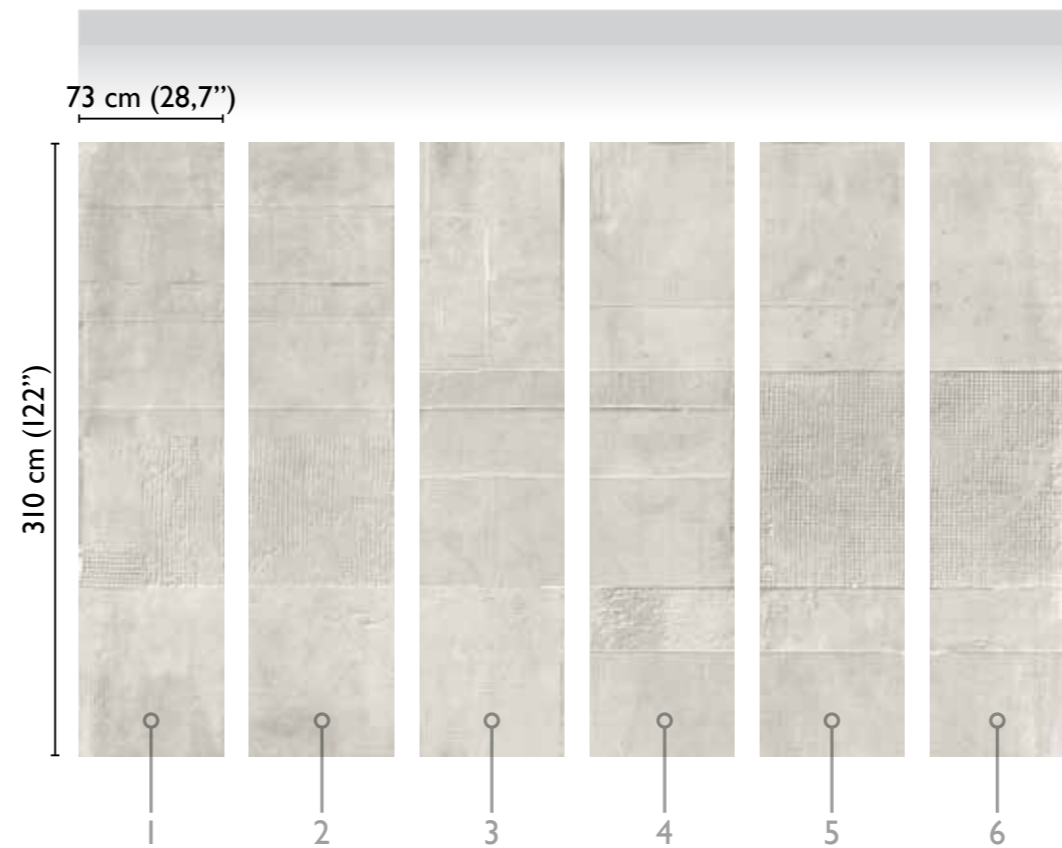

# Malmoe modules

surface's detail

total development

WHITE 64429-3

available modules

alternative colour

mud 64429-1

grey 64429-2

\* Nota  
la larghezza dei moduli (rotoli) cambia a seconda del tipo di supporto utilizzato.  
In questi esempi il modulo è quello del supporto Natural.

\* Notice  
Please note that the width of the modules (rolls) may change on the basis of the support used.  
In these examples the module used is the "Natural" one.