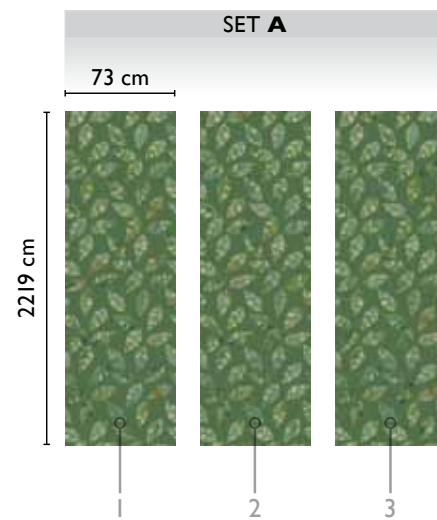

colori alternativi

57628-1

peach

57628-2

lime

# Leaves

**A** sviluppo

TOTAL GREEN 57628-3

moduli

NATURAL

CANVAS

esempi di composizione

composizioni orizzontali

composizioni verticali