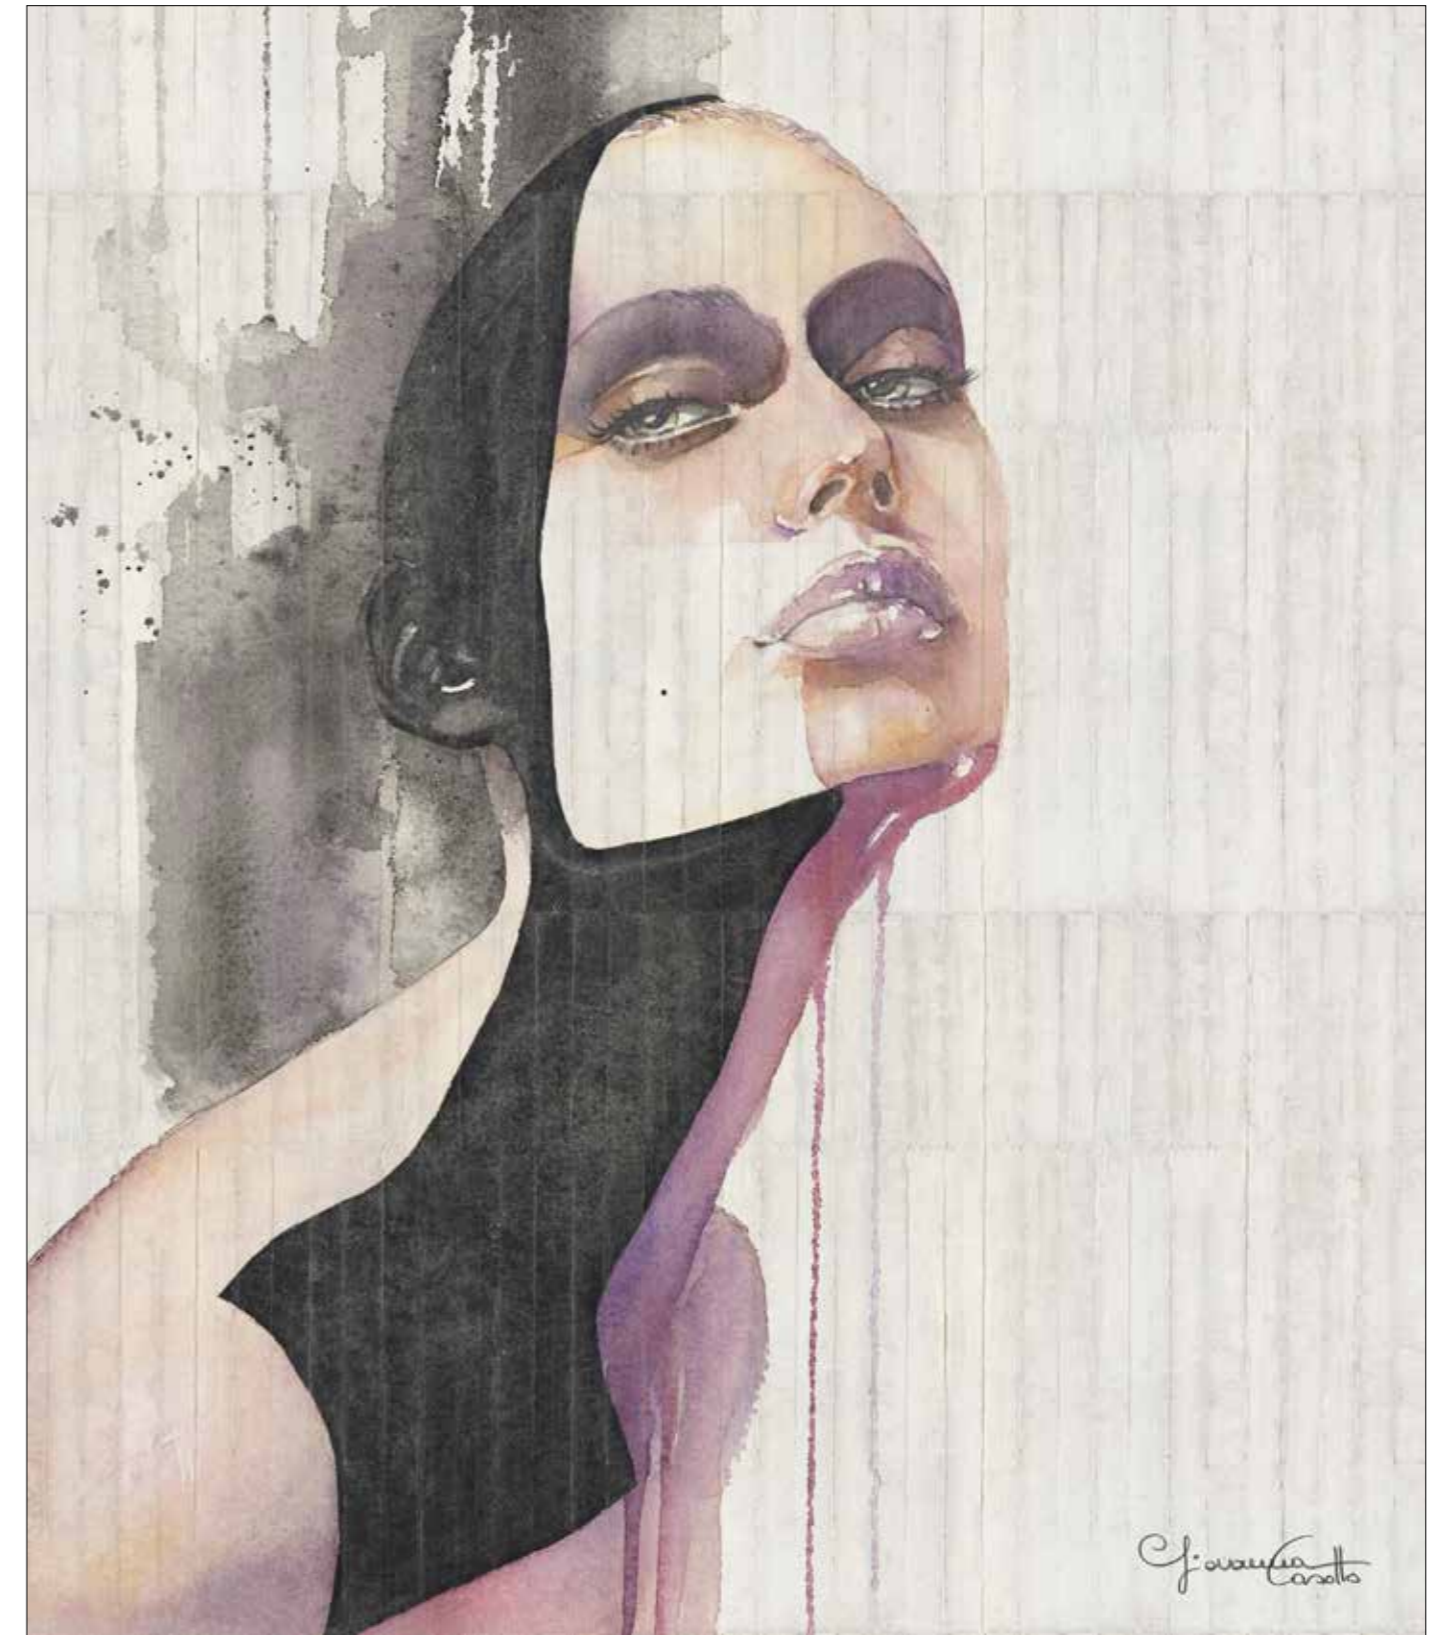

ELENOIRE *Giavanna Casotto*

Notice. The size of this graphic is completely customizable, following the specific characteristics of your own project.

75383-1 (Smooth)

75383-2 (Concrete)

Nota.
Le dimensioni di questa grafica sono totalmente adattabili e personalizzabili in base alle esigenze del tuo progetto.

Nota.
Las dimensiones de este diseño se pueden completamente adaptar en función de las necesidades de tu proyecto.