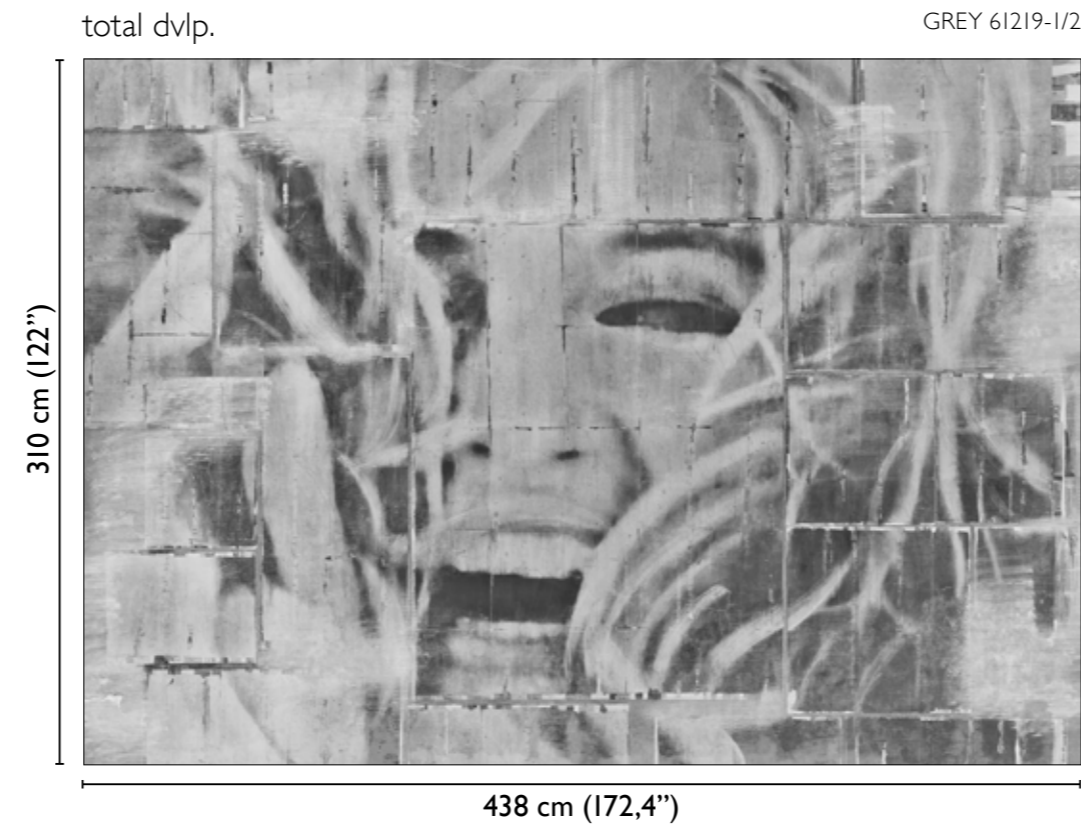

# Monicamonamour modules

alternative colour

\* Nota  
la larghezza dei moduli (rotoli) cambia a seconda del tipo di supporto utilizzato.  
In questi esempi il modulo è quello del supporto Natural.

\* Notice  
Please note that the width of the modules (rolls) may change on the basis of the support used.  
In these examples the module used is the "Natural" one.