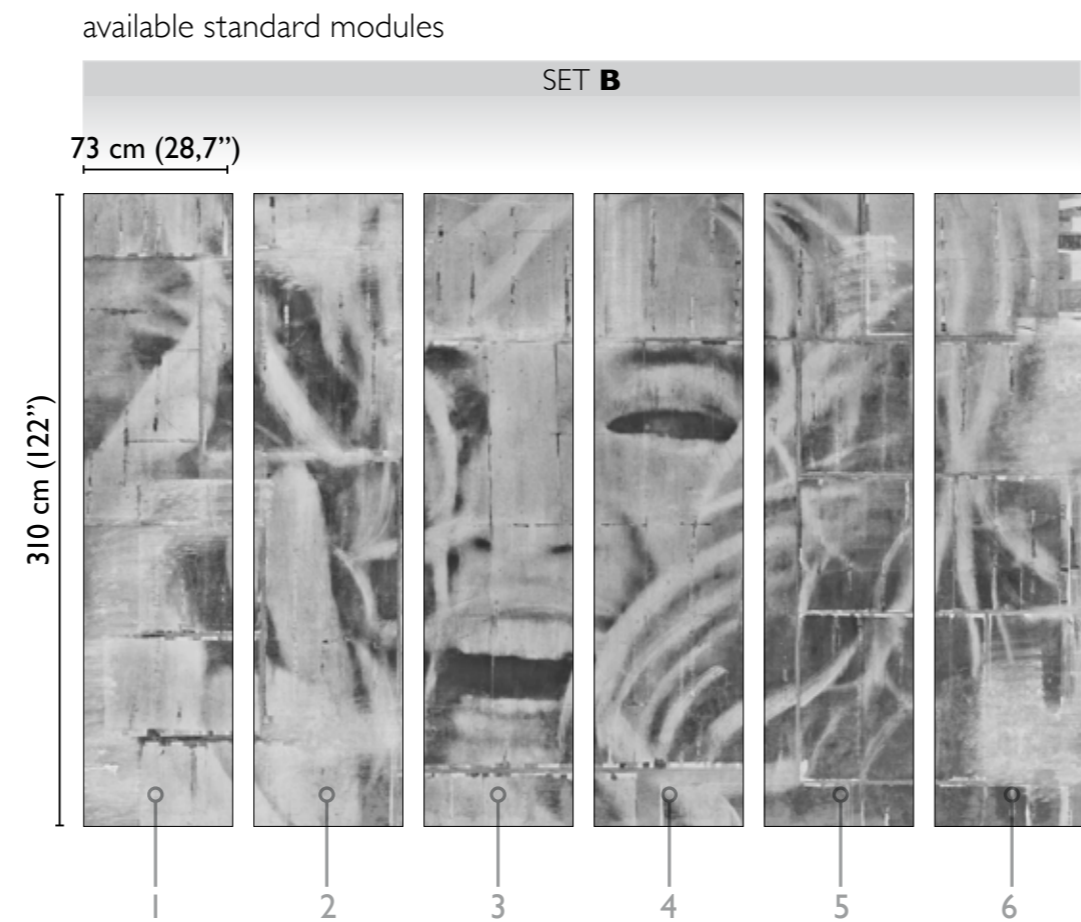

# Monicamonamour modules

alternative colour

\* Nota  
la larghezza dei moduli (rotoli) cambia a seconda del tipo di supporto utilizzato.  
In questi esempi il modulo è quello del supporto Natural.

\* Notice  
Please note that the width of the modules (rolls) may change on the basis of the support used.  
In these examples the module used is the "Natural" one.